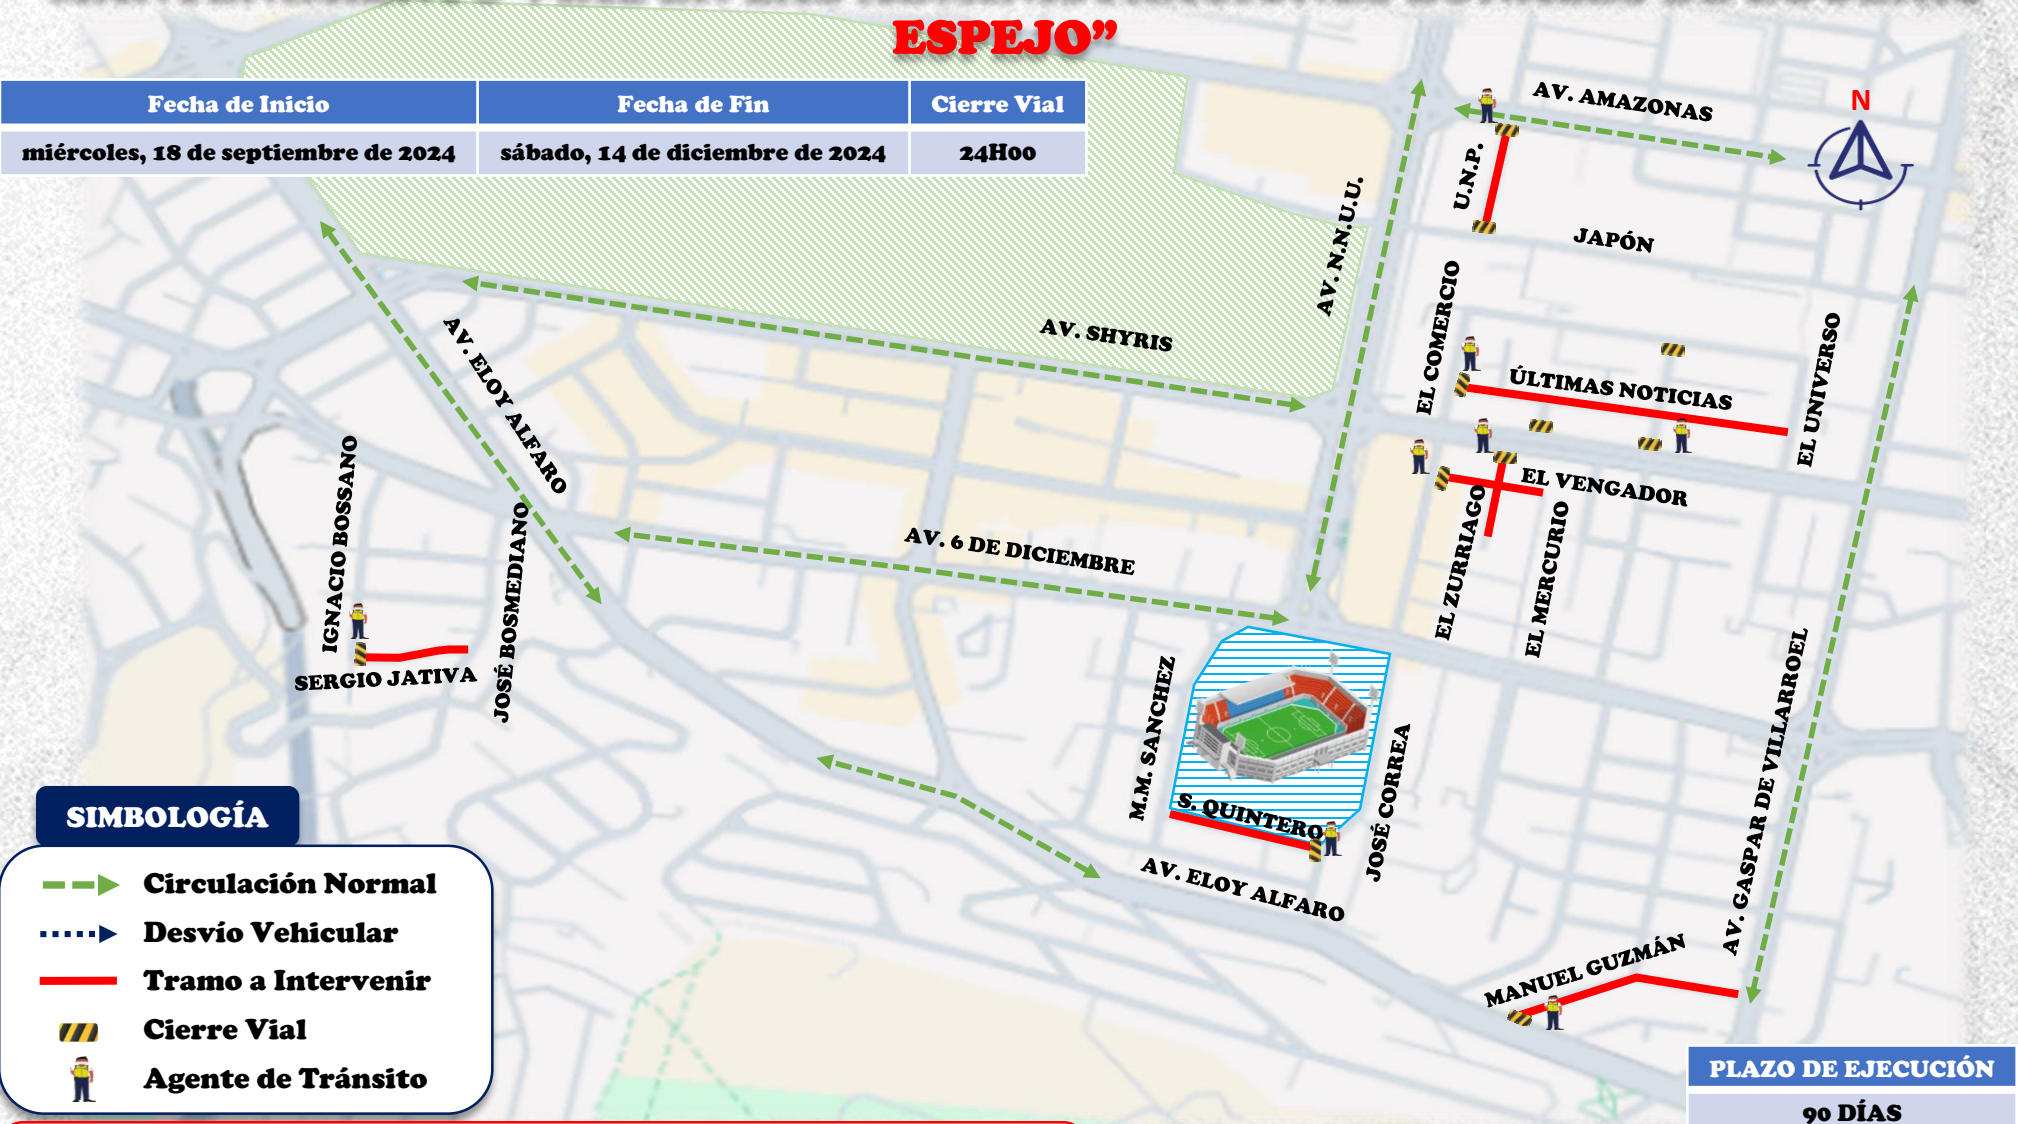

DISPOSITIVO DE TRÁNSITO

“MANTENIMIENTO VIAL EN LAS ADMINISTRACIONES ZONALES DE EUGENIO ESPEJO”

Fecha de Inicio	Fecha de Fin	Cierre Vial
miércoles, 18 de septiembre de 2024	sábado, 14 de diciembre de 2024	24H00

SIMBOLOGÍA

- Circulación Normal
- Desvío Vehicular
- Tramo a Intervenir
- Cierre Vial
- Agente de Tránsito

- SE MANTENDRÁ EL CONTROL DE VEHÍCULOS ESTACIONADOS EN LUGARES NO PERMITIDOS SOBRE TODO EL SECTOR.
- SE MANTENDRÁ LA GESTIÓN DE TRANSITO EN EL SECTOR.
- SE MANTENDRÁN CIERRES VIALES SOLO DE SER NECESARIO