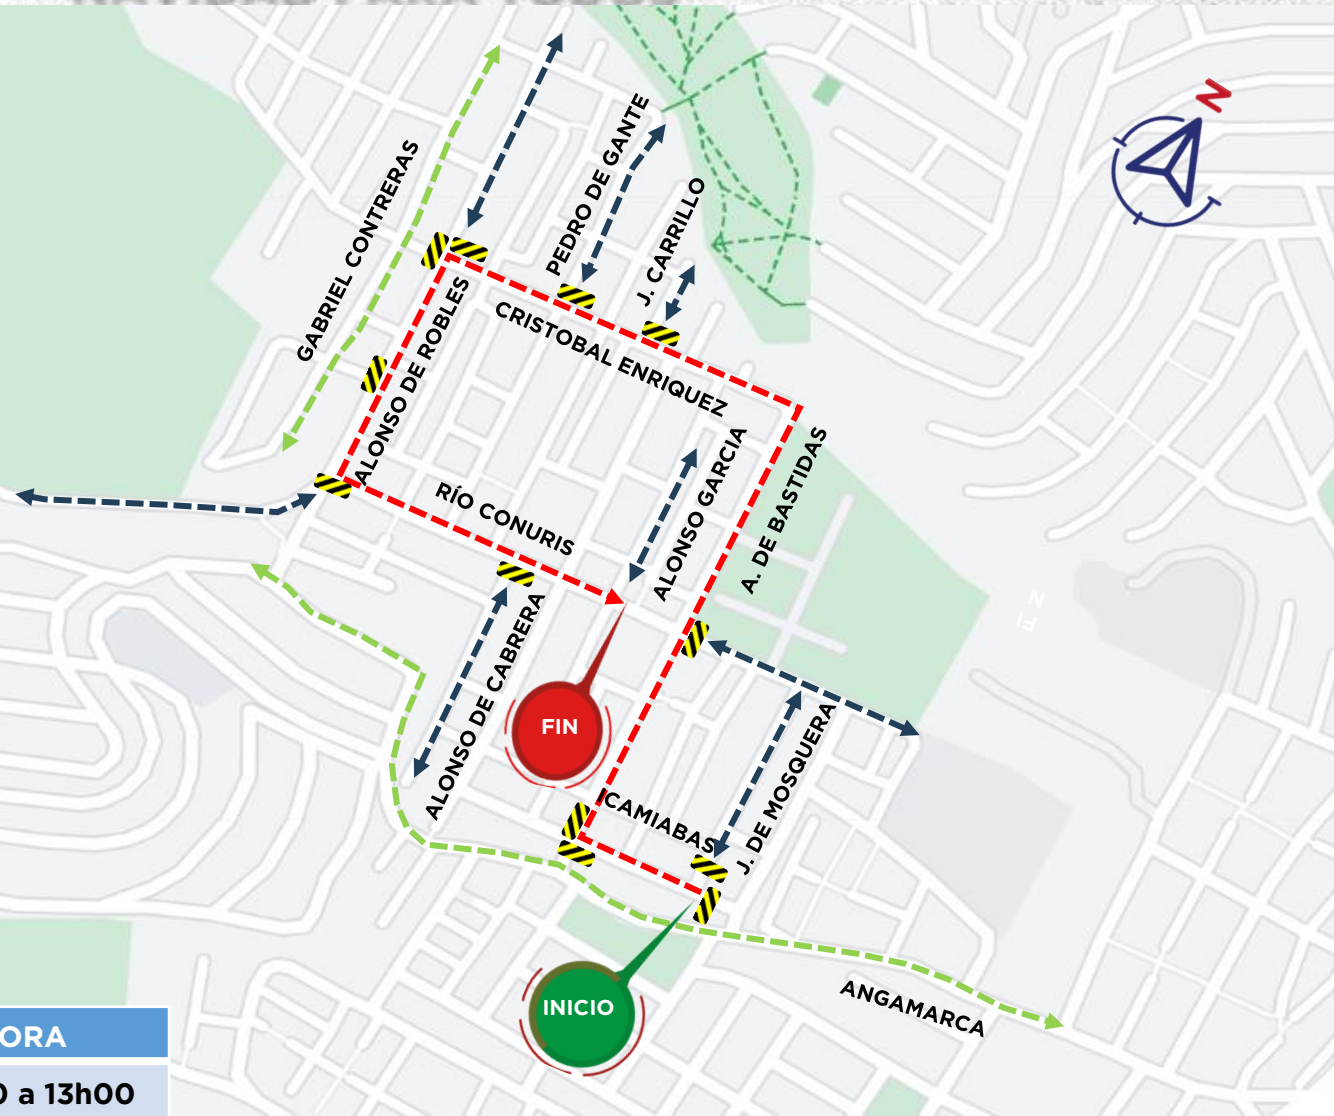

DISPOSITIVO DE TRÁNSITO

“NAVIDAD PARA TODOS”

SIMBOLOGÍA

-  Ruta de la Procesión
-  Circulación Normal
-  Desvío Vehicular
-  Cierre Vial

FECHA

HORA

Domingo 17 de diciembre de 2023

09h00 a 13h00

SE REALIZARÁN CIERRES VIALES PAULATINOS MIENTRAS AVANZA EL DESFILE CON LA FINALIDAD DE BRINDAR SEGURIDAD VIAL A LOS ASISTENTES.

Agencia
Metropolitana de
Tránsito

Quito
A alcaldía Metropolitana

Quito renace