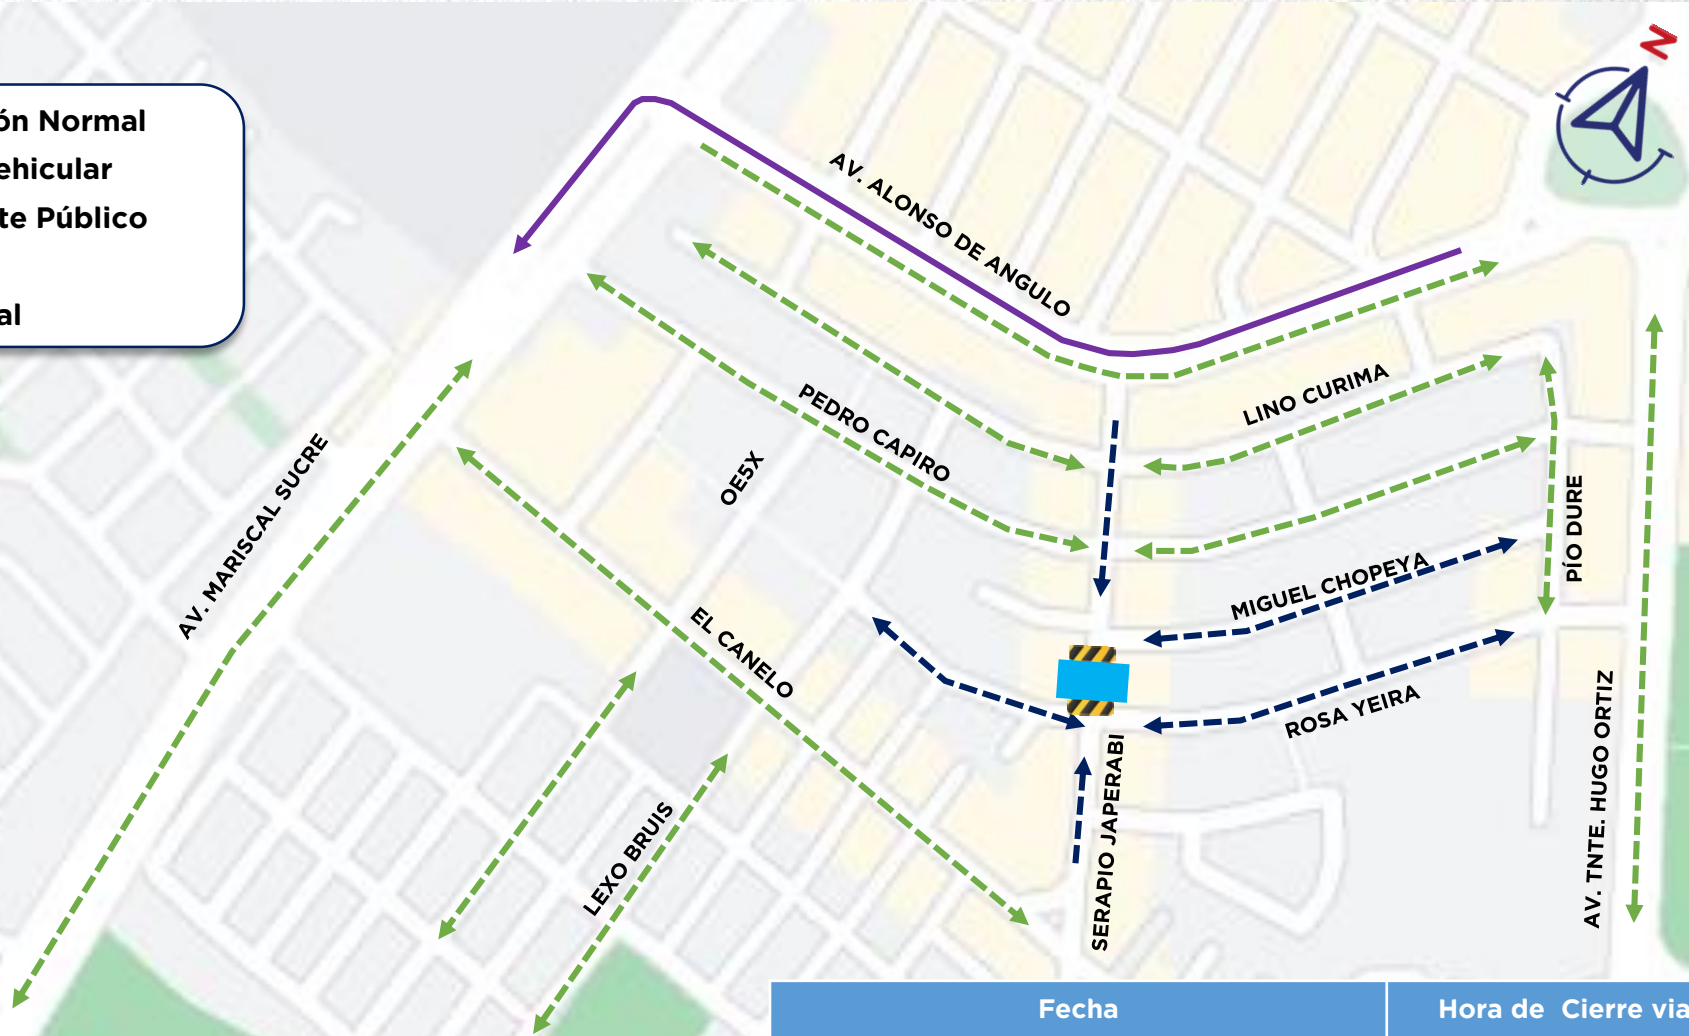

# DISPOSITIVO DE TRÁNSITO

## NOCHE CULTURAL VERBENA BARRIO NUEVO

### SIMBOLOGÍA

-  Circulación Normal
-  Desvío vehicular
-  Transporte Público
-  Evento
-  Cierre Vial

| Fecha                            | Hora de Cierre vial |
|----------------------------------|---------------------|
| Sábado, 02 de diciembre de 2023. | 16h30               |