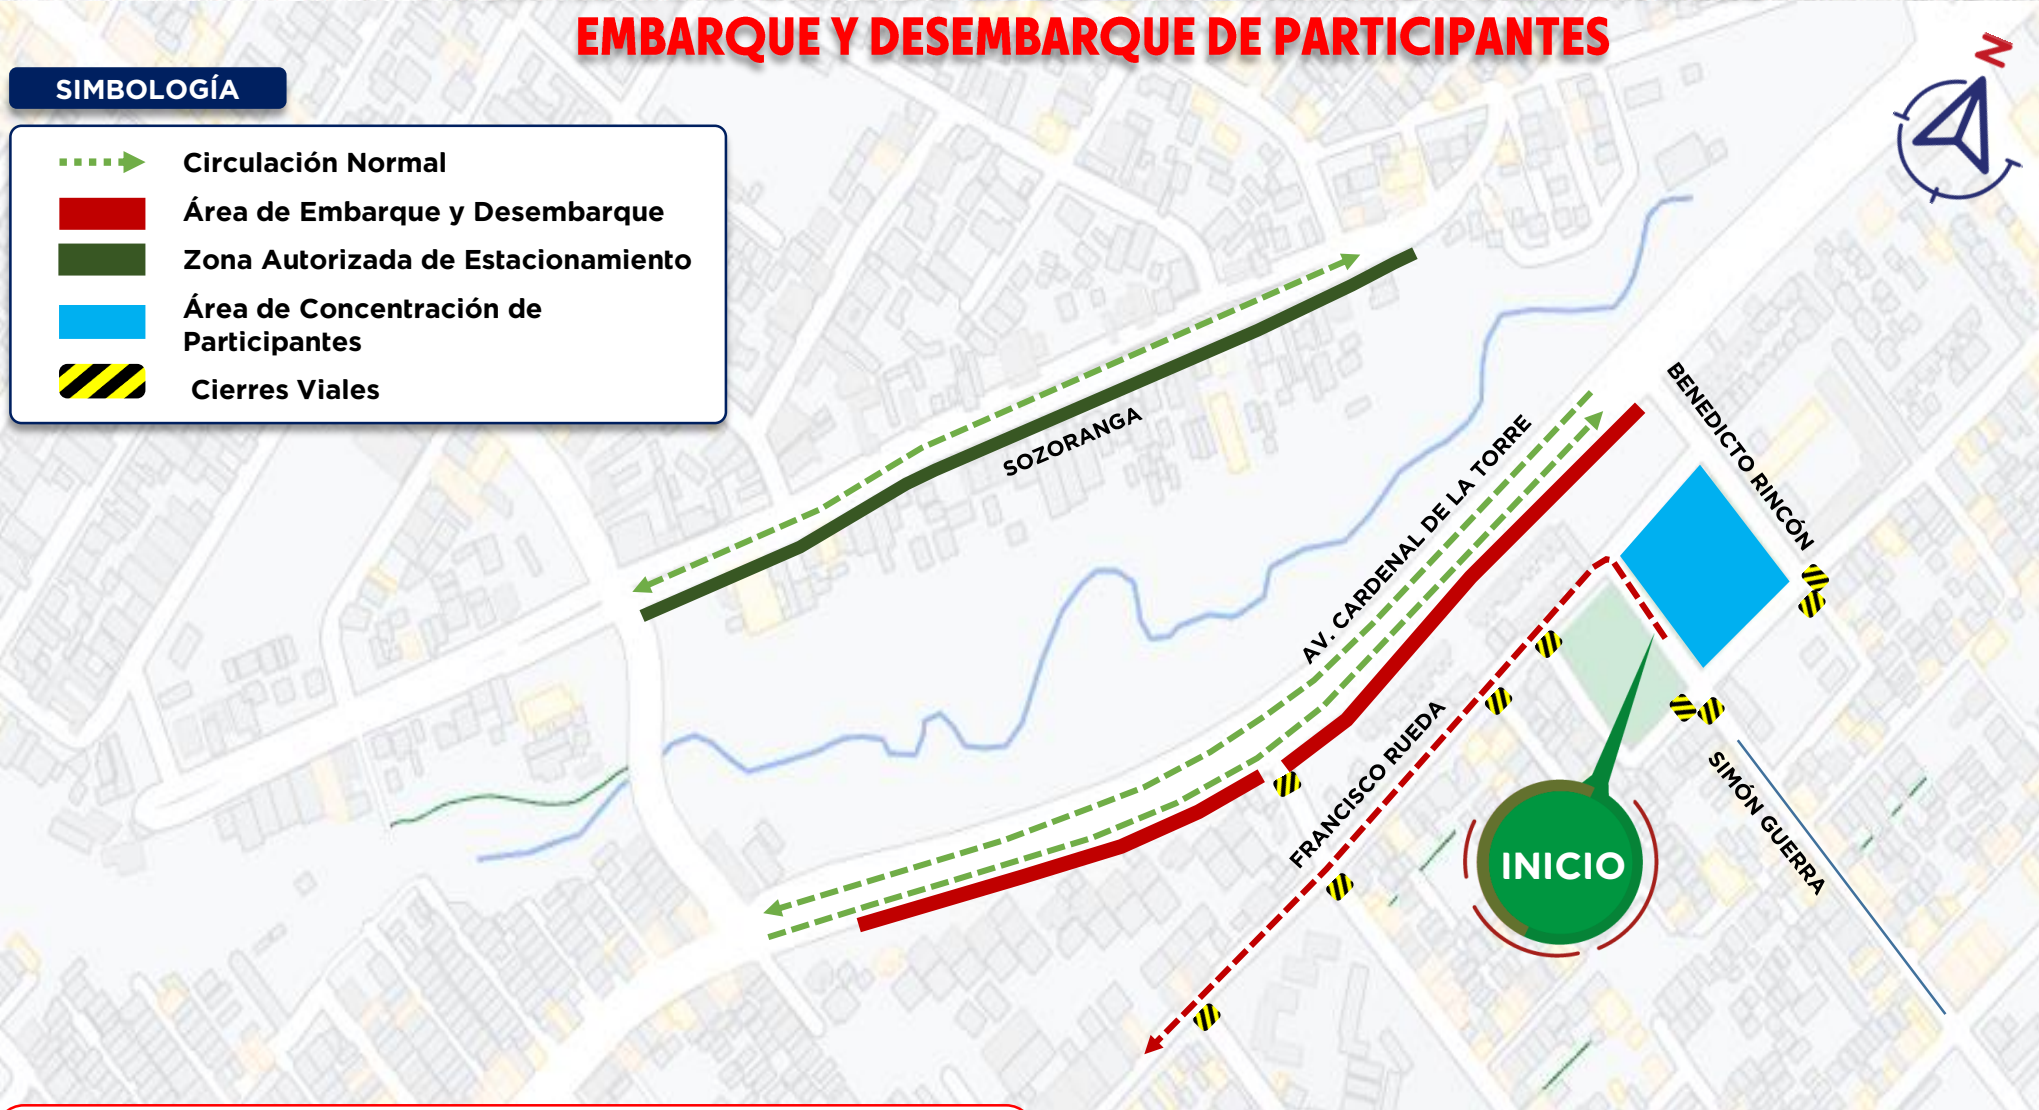

DISPOSITIVO DE TRÁNSITO

V DESFILE NOCTURNO DE LA CONFRATERNIDAD SOLANDA 2023

SIMBOLOGÍA

-  Circulación Normal
-  Ruta Del Desfile
-  Desvío Vehicular
-  Área de Concentración de Participantes
-  Cierres Viales

FECHA	HORA
Sábado 02 de diciembre 2023	16h00 a 21h00

LAS VÍAS SE HABILITARÁN PAULATINAMENTE, CONFORME EL PASO DE LOS PARTICIPANTES DEL DESFILE

DISPOSITIVO DE TRÁNSITO

V DESFILE NOCTURNO DE LA CONFRATERNIDAD SOLANDA 2023 EMBARQUE Y DESEMBARQUE DE PARTICIPANTES

SIMBOLOGÍA

-  Circulación Normal
-  Área de Embarque y Desembarque
-  Zona Autorizada de Estacionamiento
-  Área de Concentración de Participantes
-  Cierres Viales

LOS PARTICIPANTES DESEMBARCARÁN SOBRE LA AV. CARDENAL DE LA TORRE Y POSTERIOR SE ESTACIONARÁN SOBRE LA CALLE SOZORANGA CON LA FINALIDAD DE MANTENER LA MENOR AFECTACIÓN POSIBLE EN LA MOVILIDAD DEL SECTOR