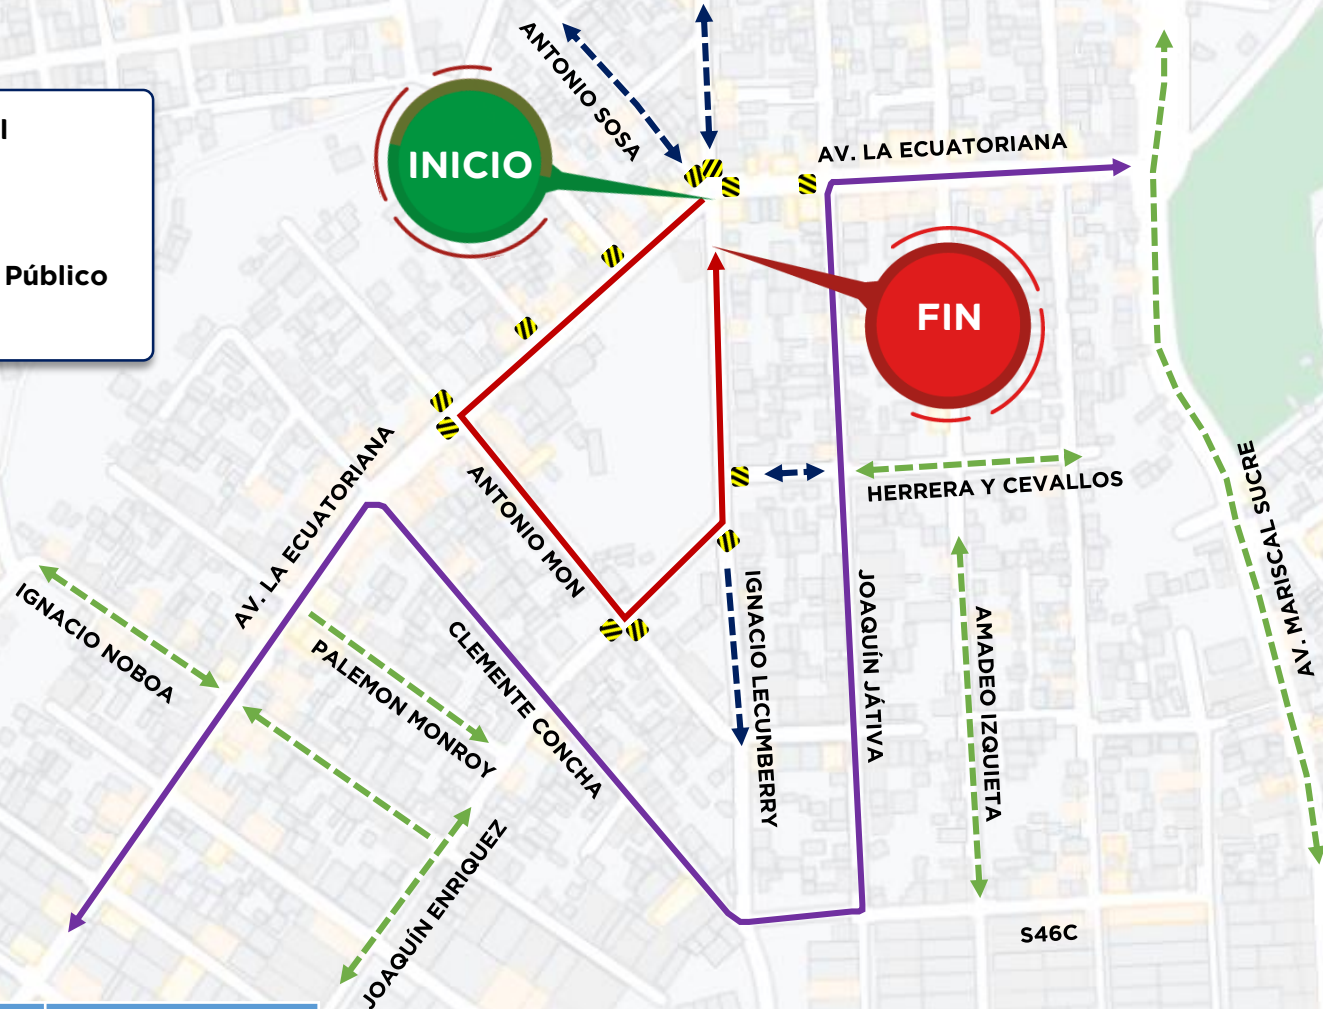

DISPOSITIVO DE TRÁNSITO

PASE DEL NIÑO JESÚS

SIMBOLOGÍA

-  Circulación Normal
-  Ruta Del Desfile
-  Desvío Vehicular
-  Desvío Transporte Público
-  Cierres Viales

FECHA

HORA

Viernes 22 de diciembre 2023

09h00 a 10h00

SE REALIZARÁN CIERRES PROGRESIVOS MIENTRAS AVANZAN LOS PARTICIPANTES DEL EVENTO