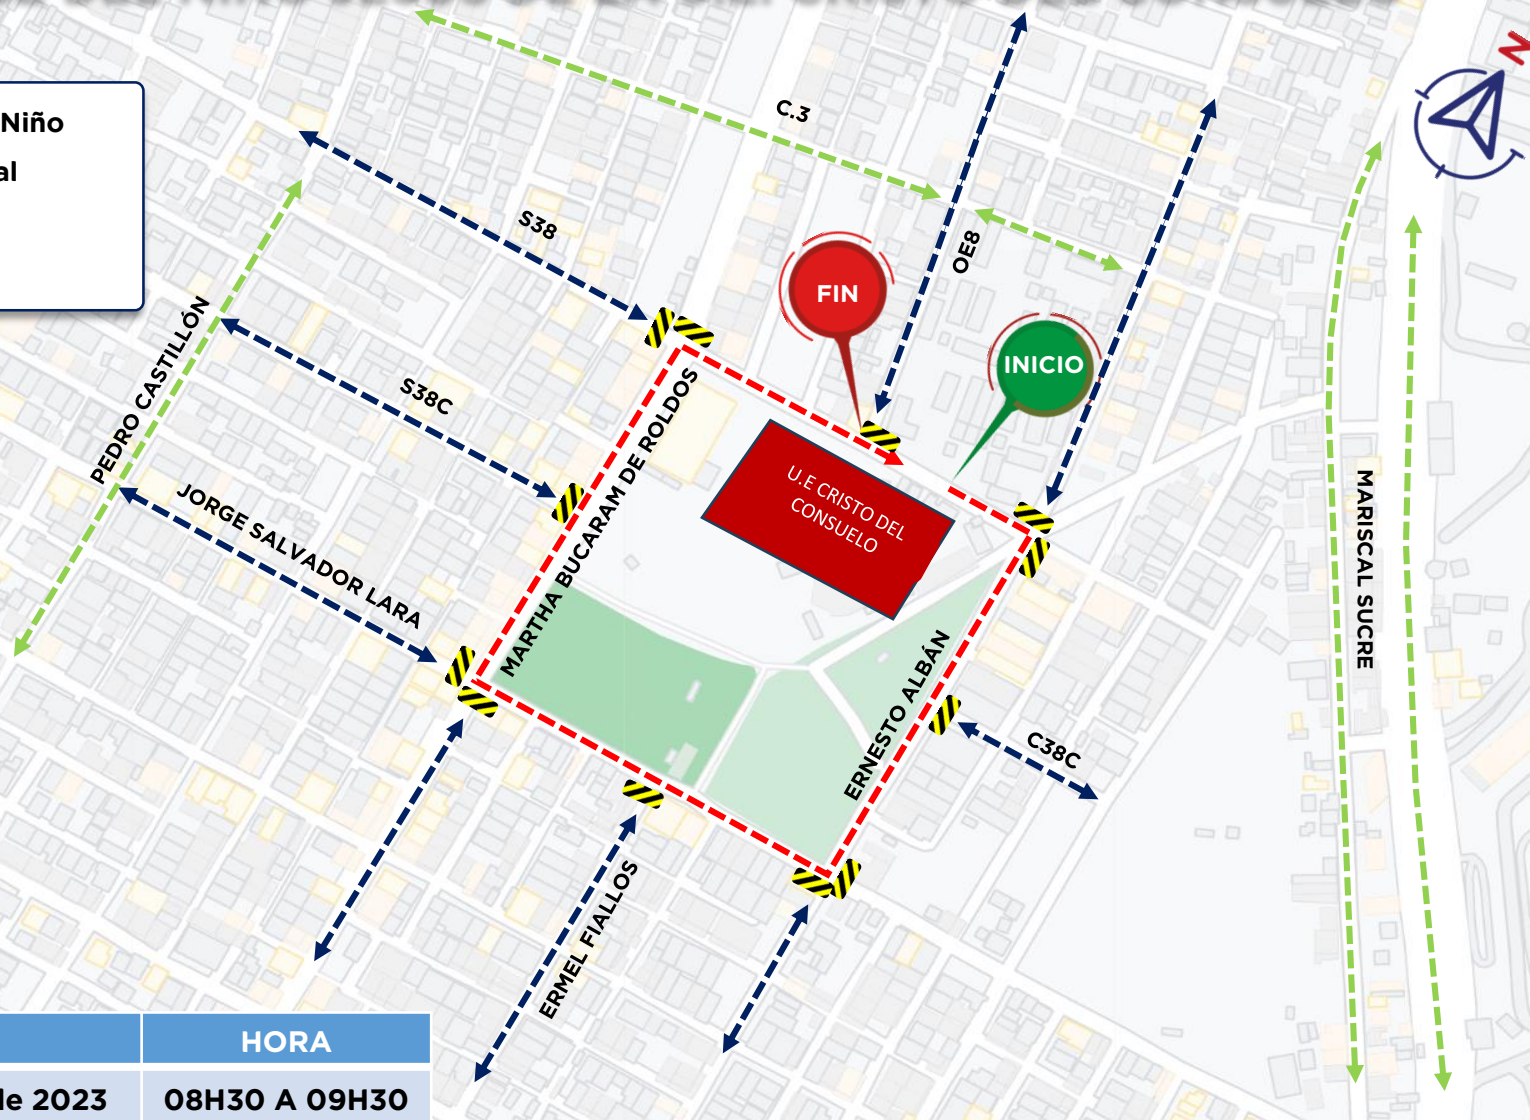

DISPOSITIVO DE TRÁNSITO

PASE DEL NIÑO JESÚS DE LA U.E. CRISTO DEL CONSUELO

SIMBOLOGÍA

-  Ruta del Pase del Niño
-  Circulación Normal
-  Desvío Vehicular
-  Cierre Vial

FECHA

Viernes, 22 de diciembre de 2023

HORA

08H30 A 09H30

SE REALIZARÁN CIERRES VIALES PROGRESIVOS MIENTRAS AVANZA EL PASE DEL NIÑO CON LA FINALIDAD DE BRINDAR SEGURIDAD VIAL A LOS PARTICIPANTES, E IR HABILITANDO LAS VÍAS PAULATINAMENTE

Agencia
Metropolitana de
Tránsito