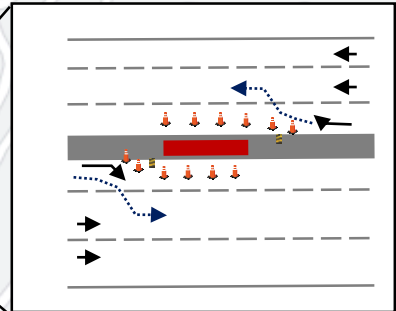

DISPOSITIVO DE TRÁNSITO

“PODA DE ÁRBOLES AV. SIMÓN BOLÍVAR MAS GAS - UIDE FASE II”

Fecha	Hora
Del 22 diciembre de 2023 al 30 de diciembre	09h00 a 16h00

SIMBOLOGÍA

- Circulación Normal**
- Desvío Vehicular**
- Vía cerrada**
- Cierre Vial**
- Agente de Tránsito**

- **Observaciones:** Se realizará los trabajos de poda de árboles en el parterre central y se ocupará los carriles izquierdos de los dos sentidos de circulación.
- **La circulación vehicular permanecerá habilitada en sus dos sentidos de circulación.**