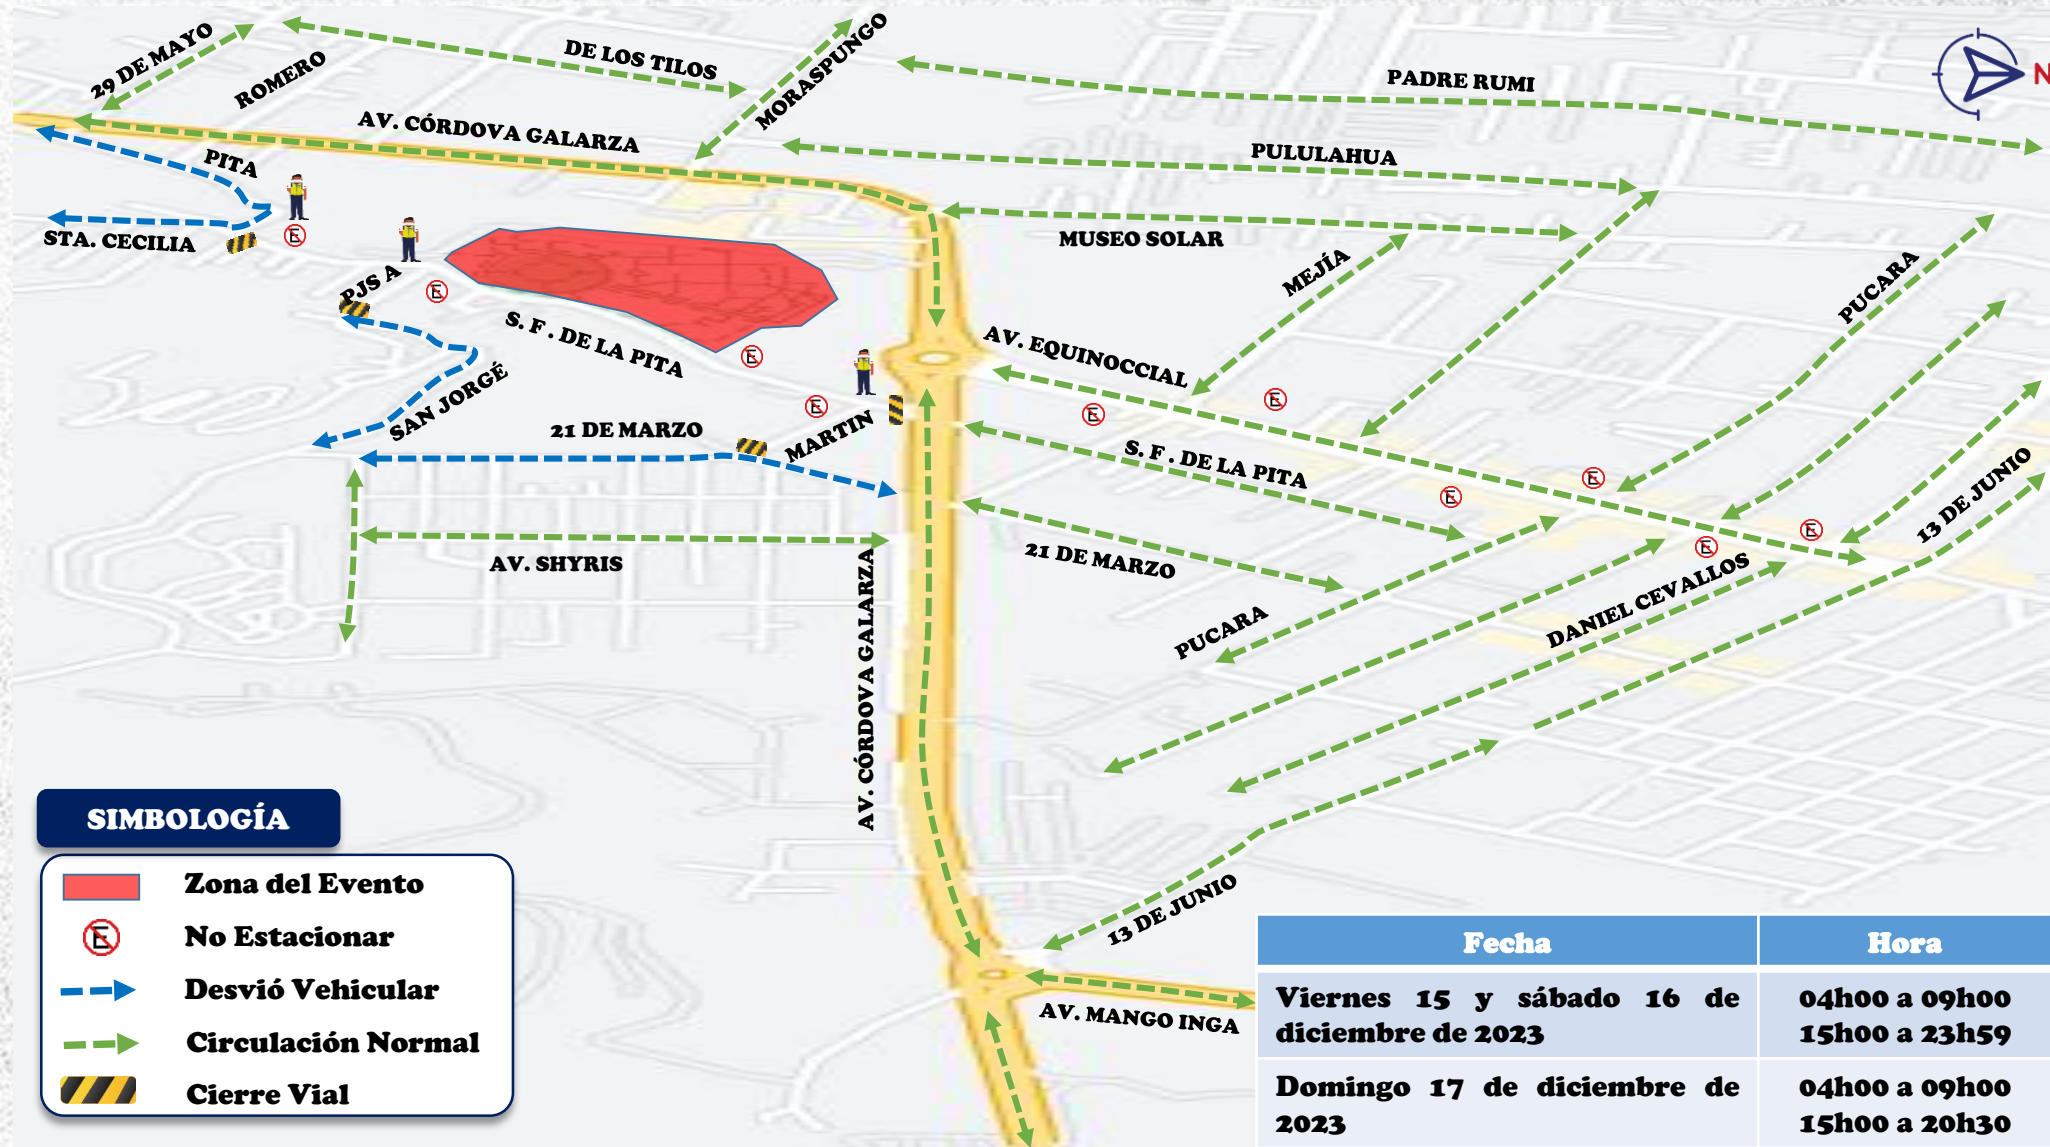

DISPOSITIVO DE TRÁNSITO

“FESTIVAL INTERNACIONAL DEL GLOBO 2023 - CIUDAD MITAD DEL MUNDO ”

SIMBOLOGÍA

-  Zona del Evento
-  No Estacionar
-  Desvió Vehicular
-  Circulación Normal
-  Cierre Vial

Fecha	Hora
Viernes 15 y sábado 16 de diciembre de 2023	04h00 a 09h00 15h00 a 23h59
Domingo 17 de diciembre de 2023	04h00 a 09h00 15h00 a 20h30

• SE REALIZARÁ CONTROL A VEHÍCULOS ESTACIONADOS EN LUGARES NO PERMITIDOS