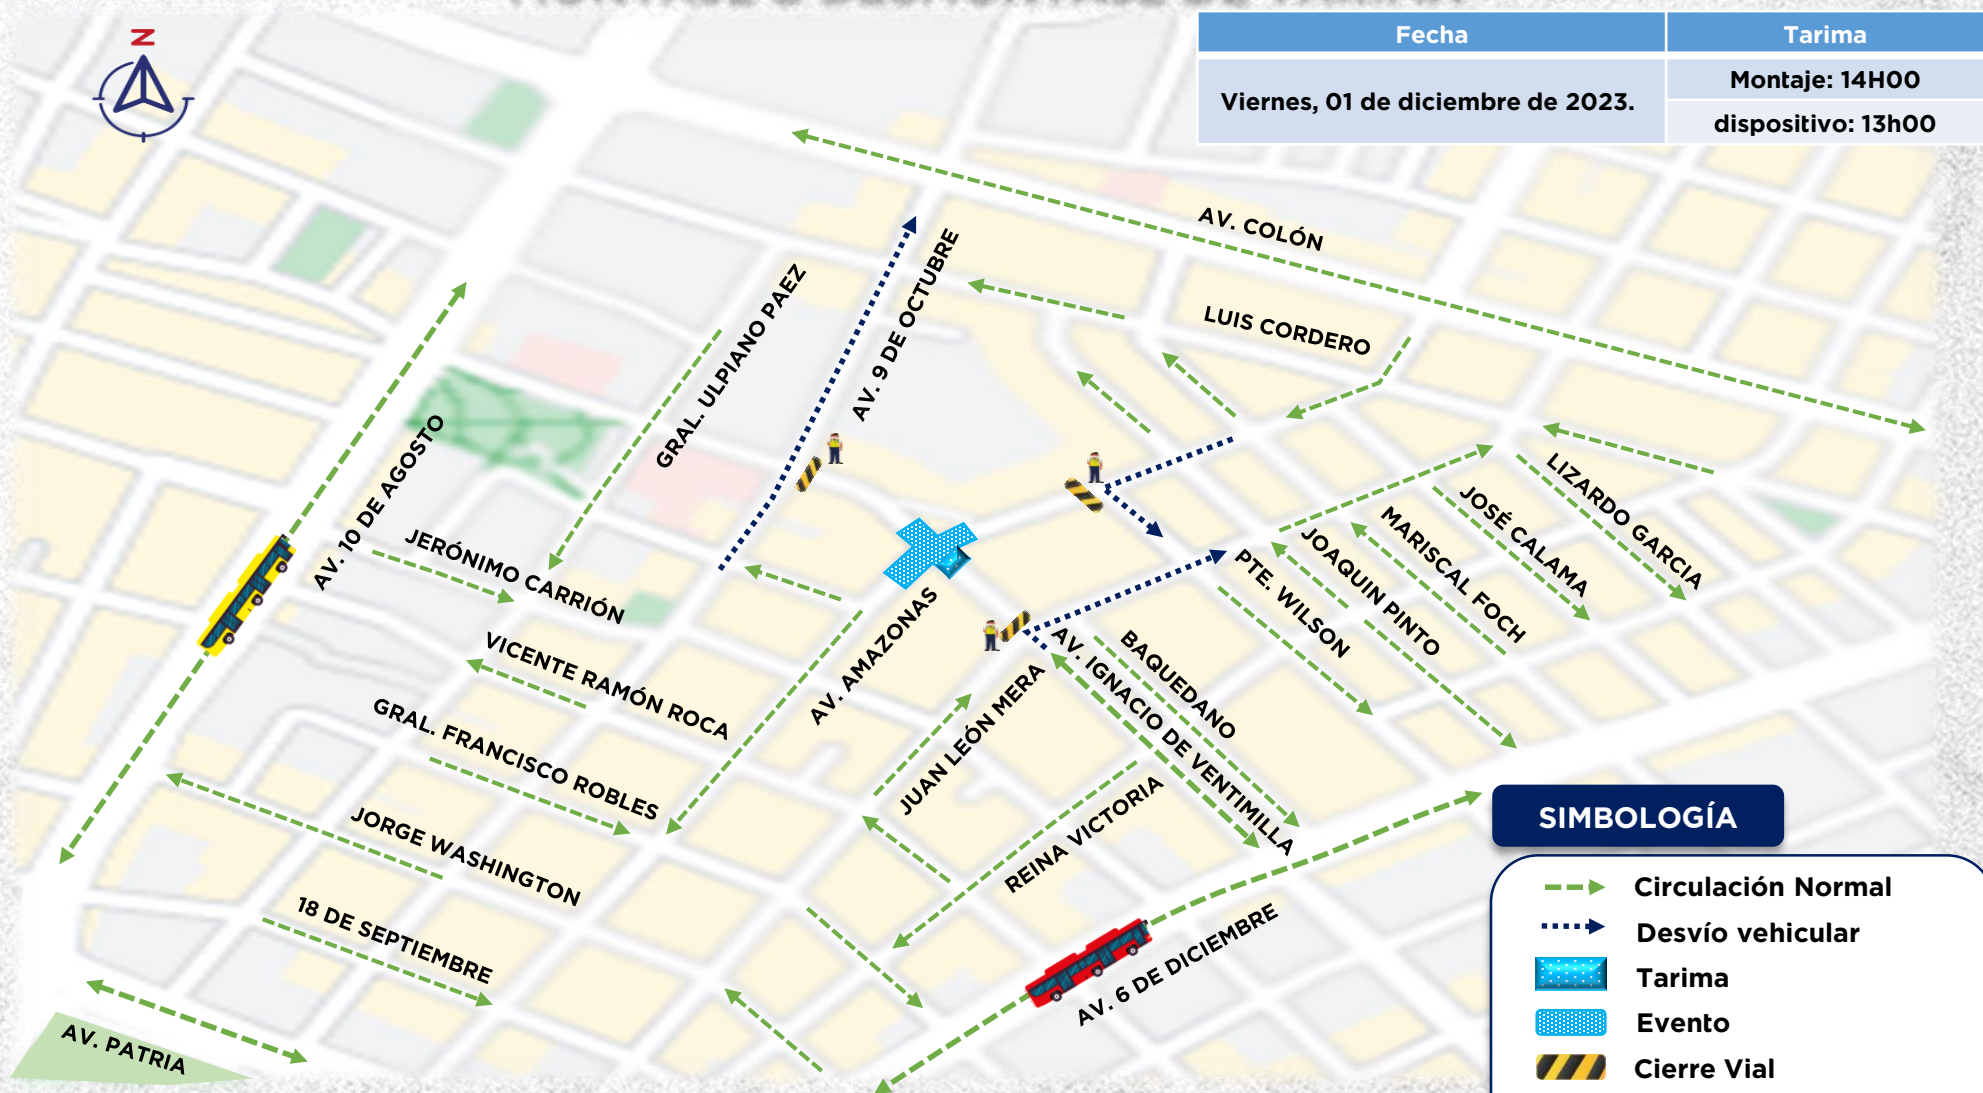

DISPOSITIVO DE TRÁNSITO

“MONTAJE & DESMONTAJE DE TARIMA”

Fecha	Tarima
Viernes, 01 de diciembre de 2023.	Montaje: 14H00
	dispositivo: 13h00

SIMBOLOGÍA

- Circulación Normal
- Desvío vehicular
- Tarima
- Evento
- Cierre Vial
- Agente Civil de Tránsito

- SE IMPLEMENTARÁ EL DISPOSITIVO DESDE LAS 13H00 DEL VIERNES 01 DE DICIEMBRE DE 2023.
- SE MANTENDRÁ EL CIERRE VIAL DURANTE LA INSTALACIÓN Y DESMONTAJE DE LA TARIMA PARA PRECAUTELAR EL BIENESTAR DE LOS PARTICIPANTES MIENTRAS DURE EL EVENTO.
- SE DISPONDRÁ PERSONAL PARA LA GESTIÓN DE TRÁNSITO EN EL SECTOR.

DISPOSITIVO DE TRÁNSITO

“MASCARADA NOCTURNA”

Fecha	Evento
Viernes, 01 de diciembre de 2023.	Concentración: 16H00
	Inicio: 16h30

- EL DISPOSITIVO SE IMPLEMENTARÁ A LAS 15H00 POR SEGURIDAD DE LOS PARTICIPANTES.
- SE MANTENDRÁ LA GESTIÓN DE TRÁNSITO Y EL CONTROL DE VEHÍCULOS MAL ESTACIONADOS.