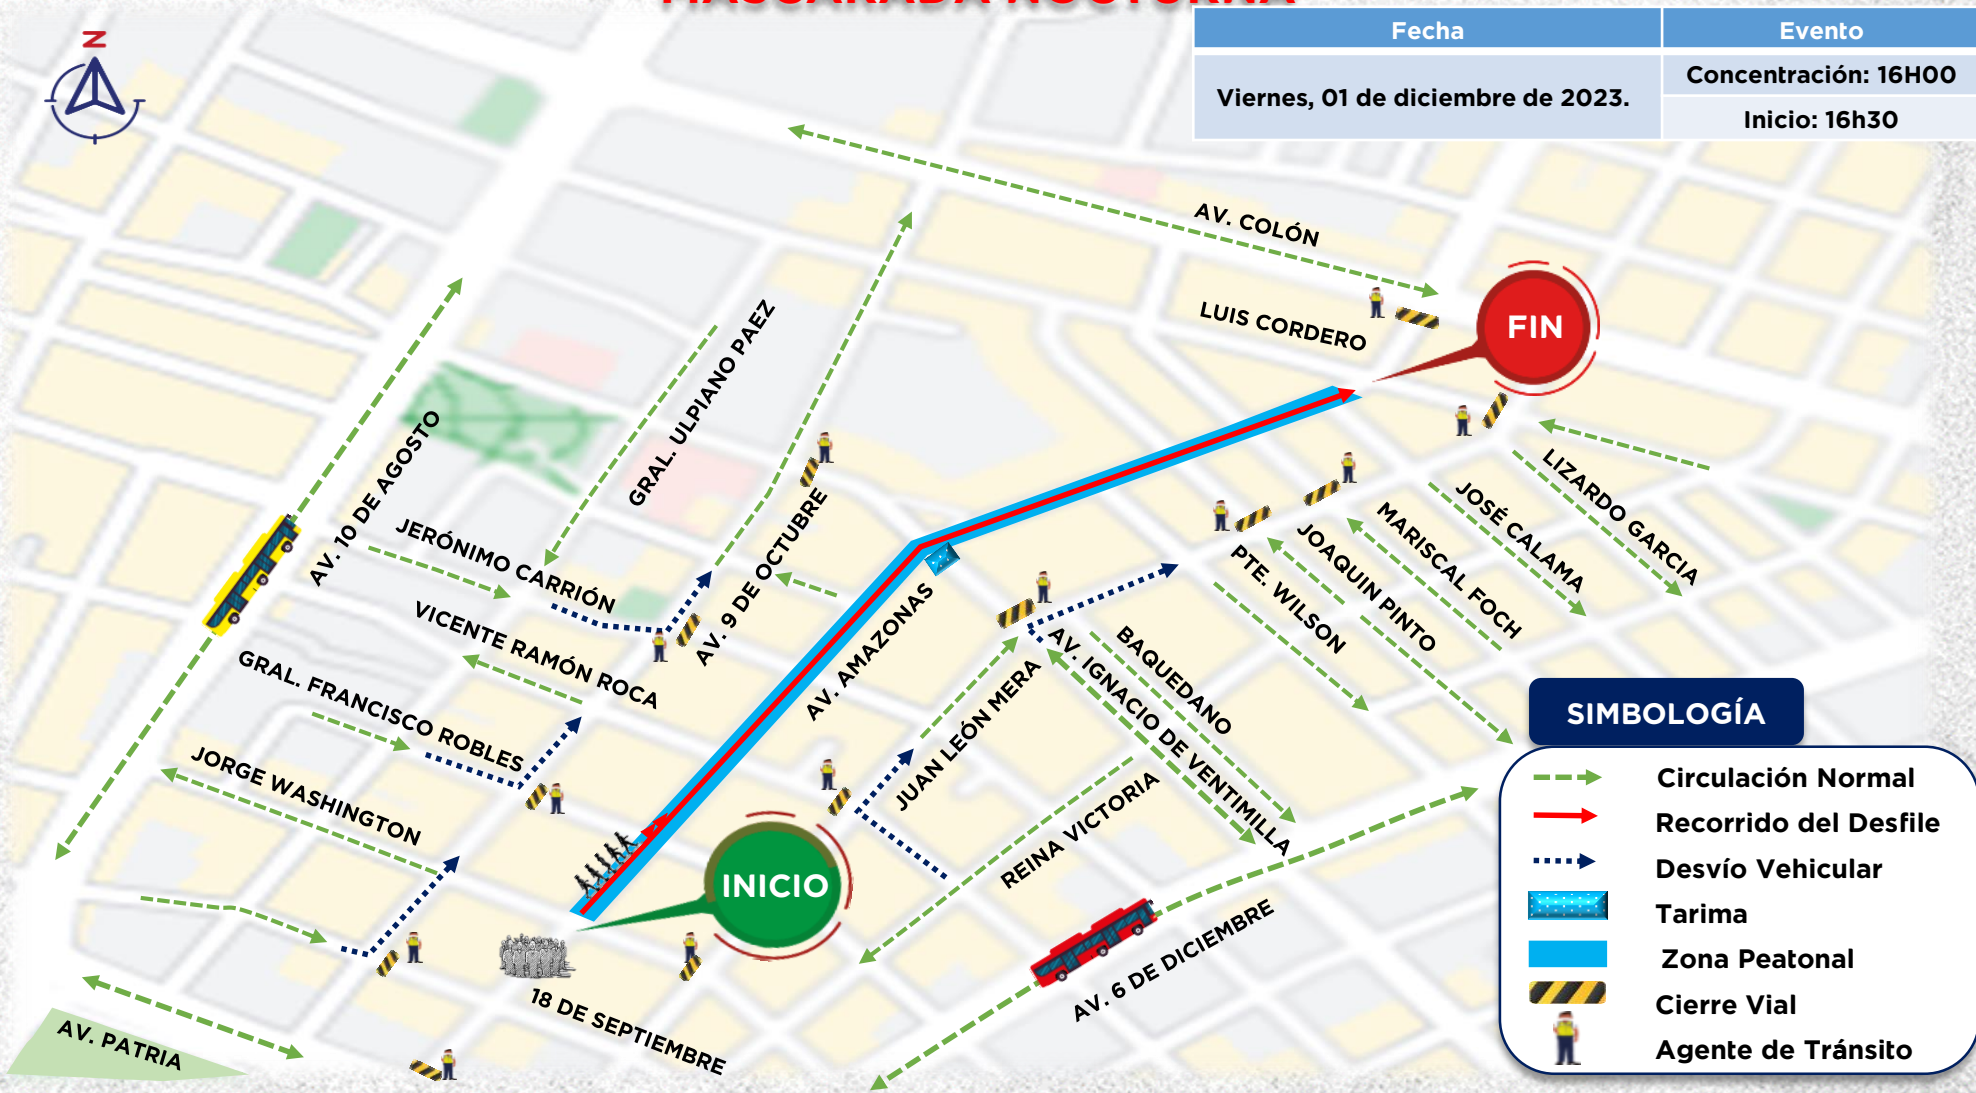

DISPOSITIVO DE TRÁNSITO

“MONTAJE & DESMONTAJE DE TARIMA”

Fecha	Tarima
Viernes, 01 de diciembre de 2023.	Montaje: 14H00
	dispositivo: 13h00

SIMBOLOGÍA

- Circulación Normal
- Desvío vehicular
- Tarima
- Evento
- Cierre Vial
- Agente Civil de Tránsito

- SE IMPLEMENTARÁ EL DISPOSITIVO DESDE LAS 13H00 DEL VIERNES 01 DE DICIEMBRE DE 2023.
- SE MANTENDRÁ EL CIERRE VIAL DURANTE LA INSTALACIÓN Y DESMONTAJE DE LA TARIMA PARA PRECAUTELAR EL BIENESTAR DE LOS PARTICIPANTES MIENTRAS DURE EL EVENTO.
- SE DISPONDRÁ PERSONAL PARA LA GESTIÓN DE TRÁNSITO EN EL SECTOR.

DISPOSITIVO DE TRÁNSITO

“MASCARADA NOCTURNA”

Fecha	Evento
Viernes, 01 de diciembre de 2023.	Concentración: 16H00
	Inicio: 16h30

- EL DISPOSITIVO SE IMPLEMENTARÁ A LAS 15H00 POR SEGURIDAD DE LOS PARTICIPANTES.
- SE MANTENDRÁ LA GESTIÓN DE TRÁNSITO Y EL CONTROL DE VEHÍCULOS MAL ESTACIONADOS.