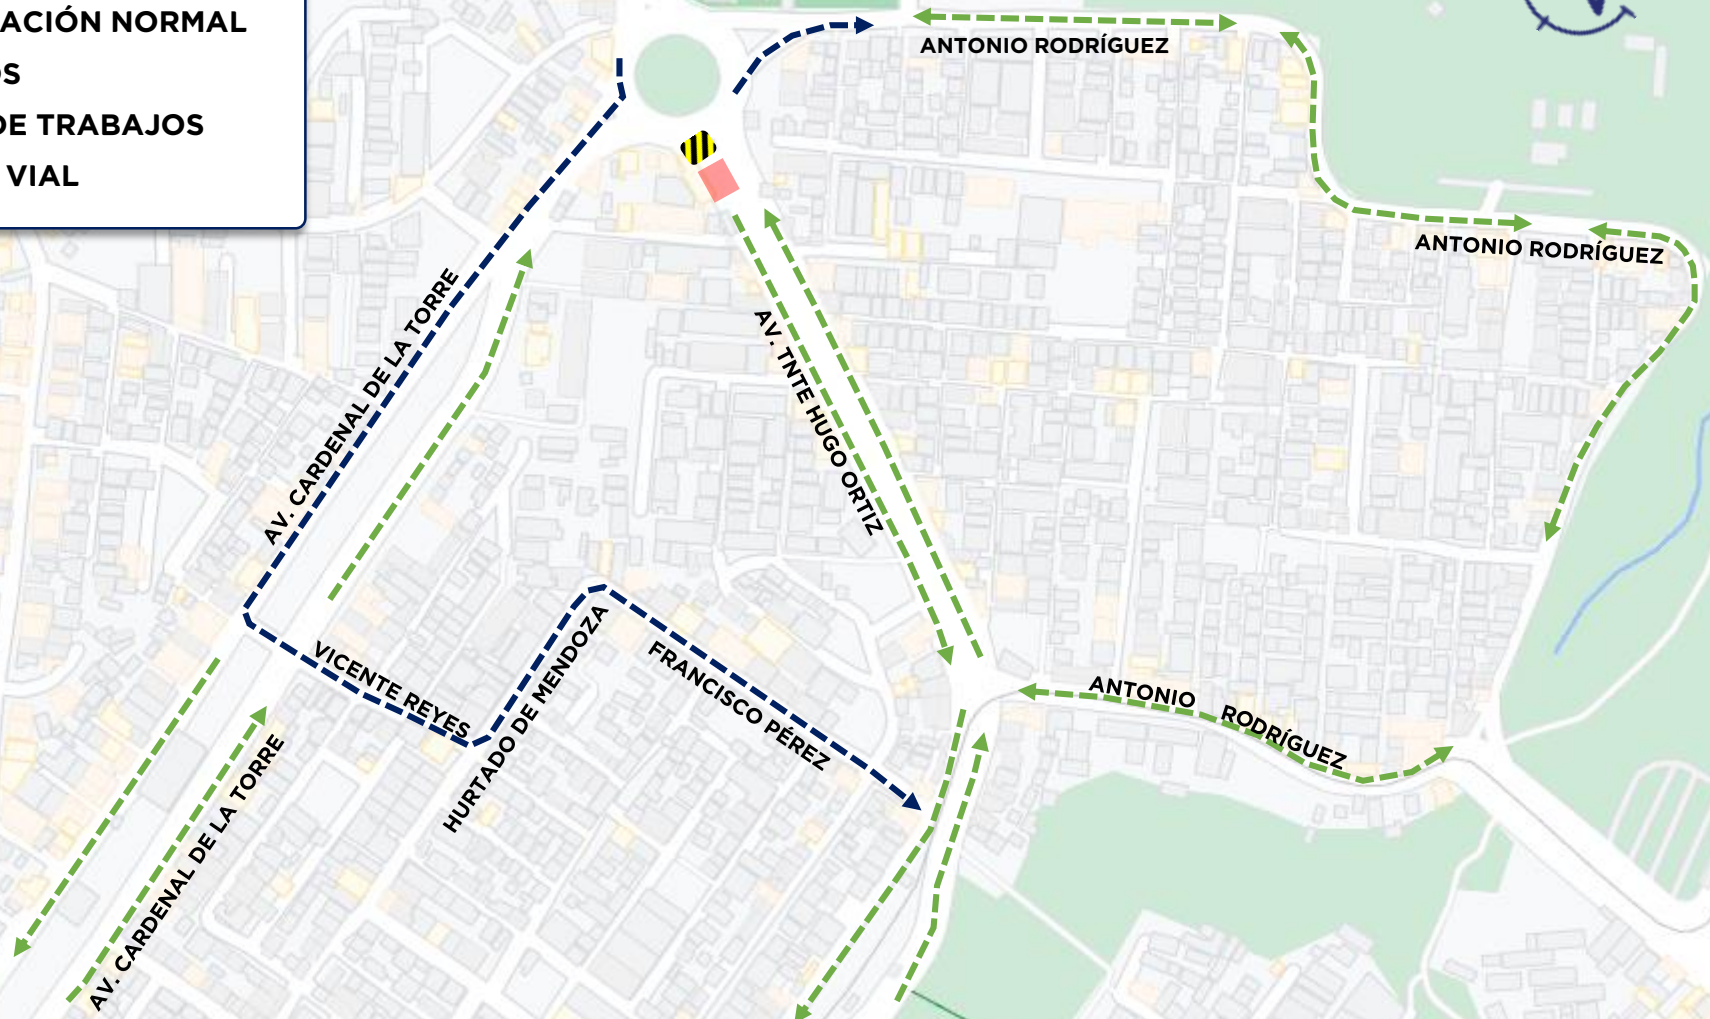

DISPOSITIVO DE TRÁNSITO

INTERVENCIÓN EPMAPS - AV. TNTE. HUGO ORTIZ

SIMBOLOGÍA

-  CIRCULACIÓN NORMAL
-  DESVÍOS
-  ZONA DE TRABAJOS
-  CIERRE VIAL

EL DISPOSITIVO DE TRÁNSITO ESTARÁ SUJETO A CAMBIOS DE ACUERDO A LA NECESIDAD OPERATIVA

Fecha	Hora
Martes 29 al miércoles 30 de agosto 2023	07h00 a 19h00

DISPOSITIVO DE TRÁNSITO

INTERVENCIÓN EPMAPS - AV. TÑTE. HUGO ORTIZ

SIMBOLOGÍA

-  CIRCULACIÓN NORMAL
-  DESVÍOS
-  ZONA DE TRABAJOS
-  CIERRE VIAL

EL DISPOSITIVO DE TRÁNSITO ESTARÁ SUJETO A CAMBIOS DE ACUERDO A LA NECESIDAD OPERATIVA

Fecha	Hora
Martes 29 al miércoles 30 de agosto 2023	07h00 a 19h00