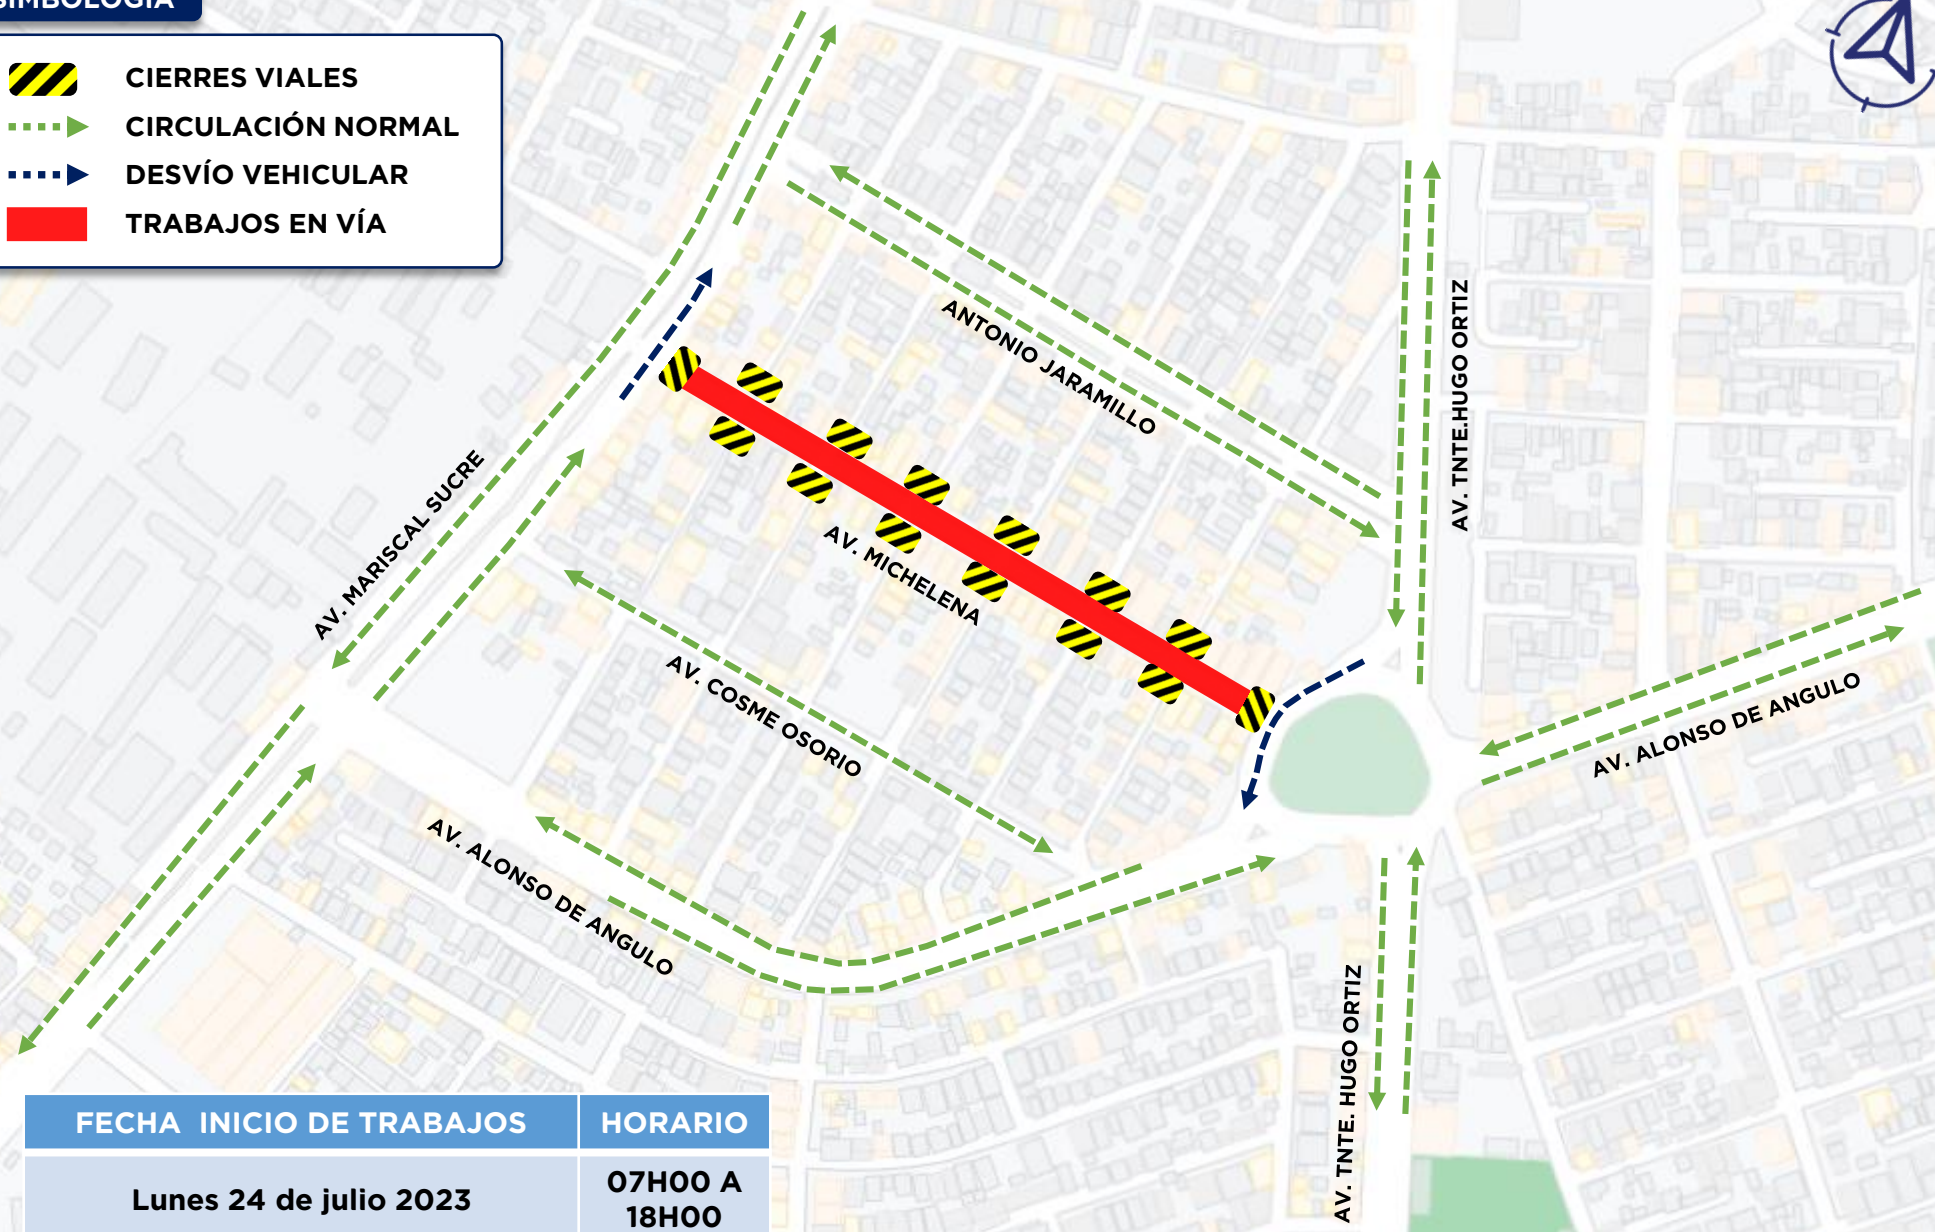

# DISPOSITIVO DE TRÁNSITO

## REHABILITACIÓN VIAL AV. MICHELENA

### SIMBOLOGÍA

-  CIERRES VIALES
-  CIRCULACIÓN NORMAL
-  DESVÍO VEHICULAR
-  TRABAJOS EN VÍA

FECHA INICIO DE TRABAJOS

HORARIO

Lunes 24 de julio 2023

07H00 A  
18H00