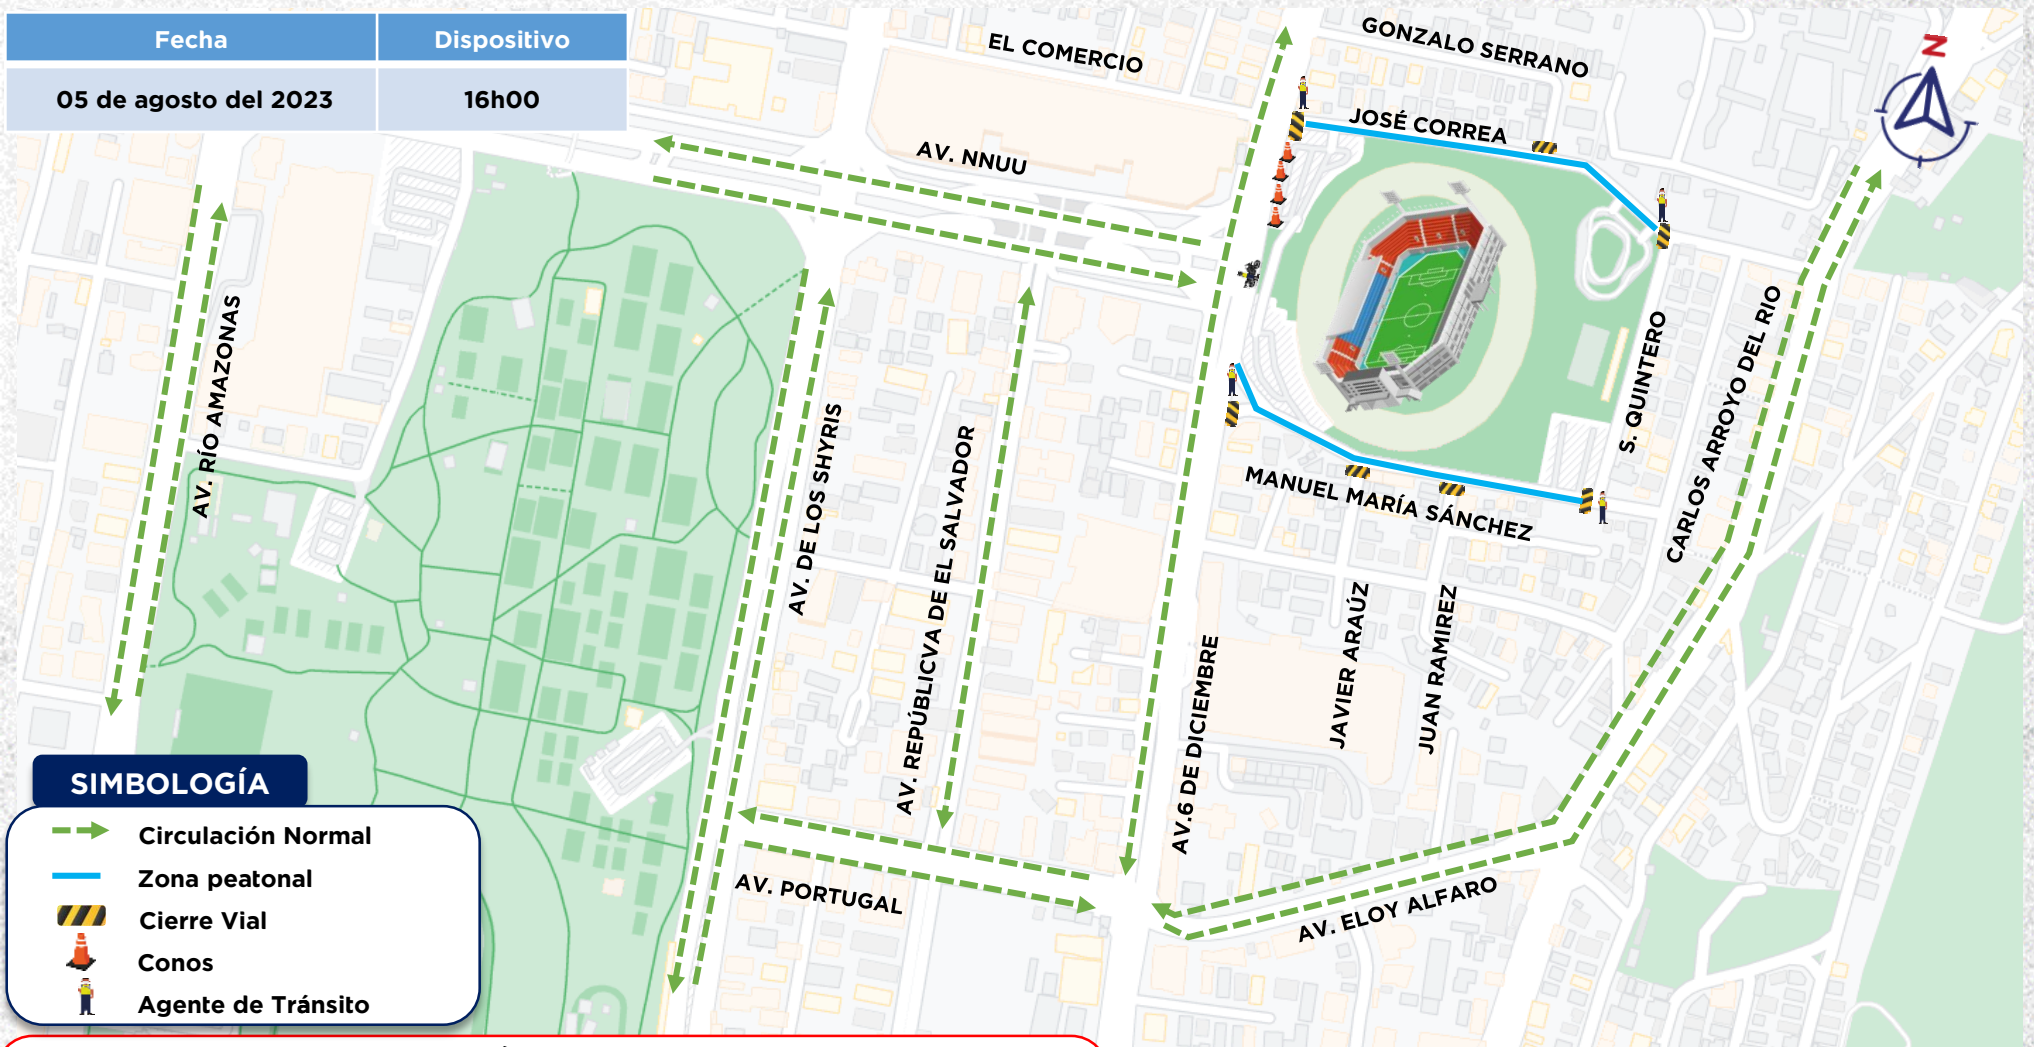

DISPOSITIVO DE TRÁNSITO

LIGA PRO SERIE A "C.D. EL NACIONAL VS S.D. AUCAS"

Fecha	Dispositivo
05 de agosto del 2023	16h00

SIMBOLOGÍA

- Circulación Normal
- Zona peatonal
- Cierre Vial
- Conos
- Agente de Tránsito

- EL DISPOSITIVO SE IMPLEMENTARÁ A LAS 16H00.
- SE DISPONDRÁ PERSONAL PARA EL CONTROL DE MAL ESTACIONADOS EN LOS ALREDEDORES Y EL CASO DE SER NECESARIO SE REALIZARÁN CIERRES Y DESVÍOS.
- LAS ZONAS PEATONALIZADAS ESTAN DETERMINADAS PARA LOS HINCHAS (CALLE SANCHEZ - HINCHADA DE EL NACIONAL, CALLE CORREA - HINCHADA DEL AUCAS).