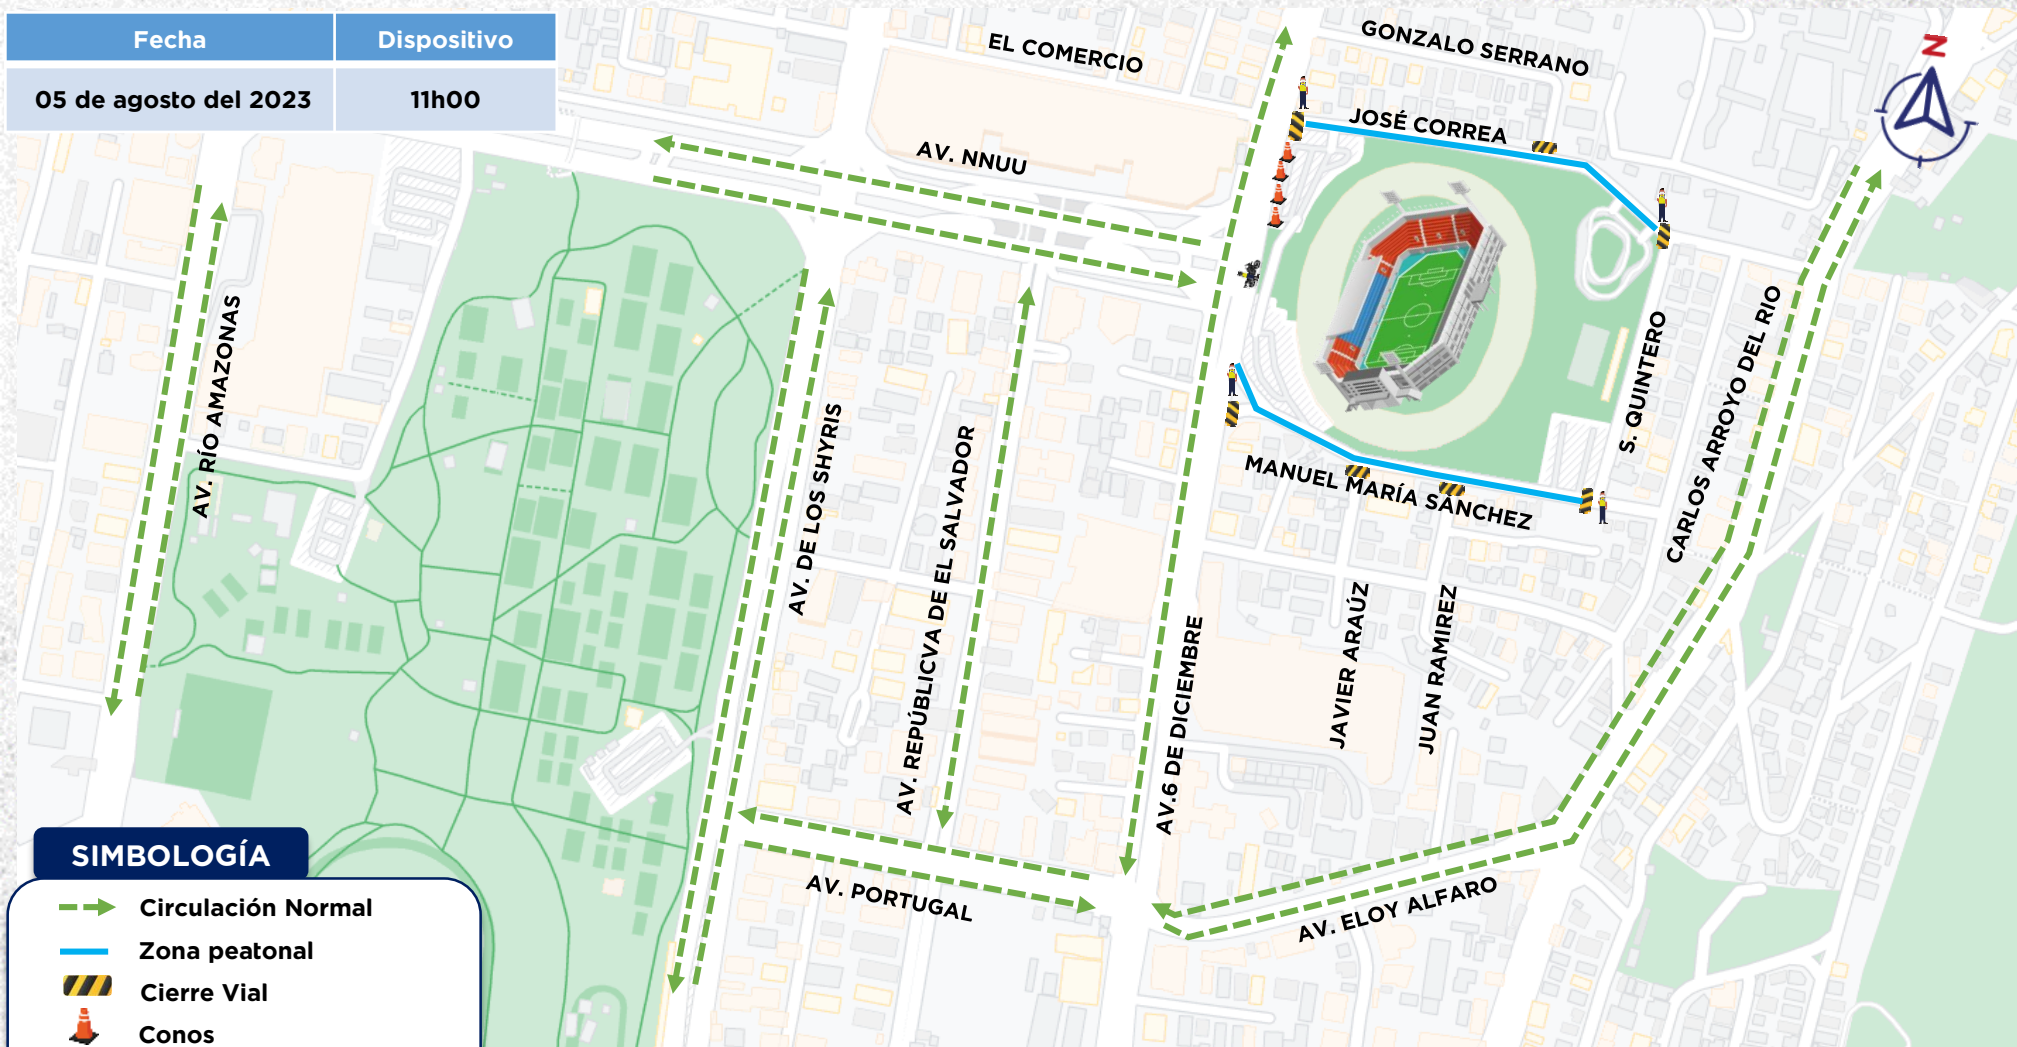

DISPOSITIVO DE TRÁNSITO

LIGA PRO SERIE A “UNIVERSIDAD CATÓLICA VS TÉCNICO UNIVERSITARIO”

Fecha	Dispositivo
05 de agosto del 2023	11h00

- EL DISPOSITIVO SE IMPLEMENTARÁ A LAS 11H00.
- SE DISPONDRÁ PERSONAL PARA EL CONTROL DE MAL ESTACIONADOS EN LOS ALREDORES Y EL CASO DE SER NECESARIO SE REALIZARÁN CIERRES Y DESVÍOS.