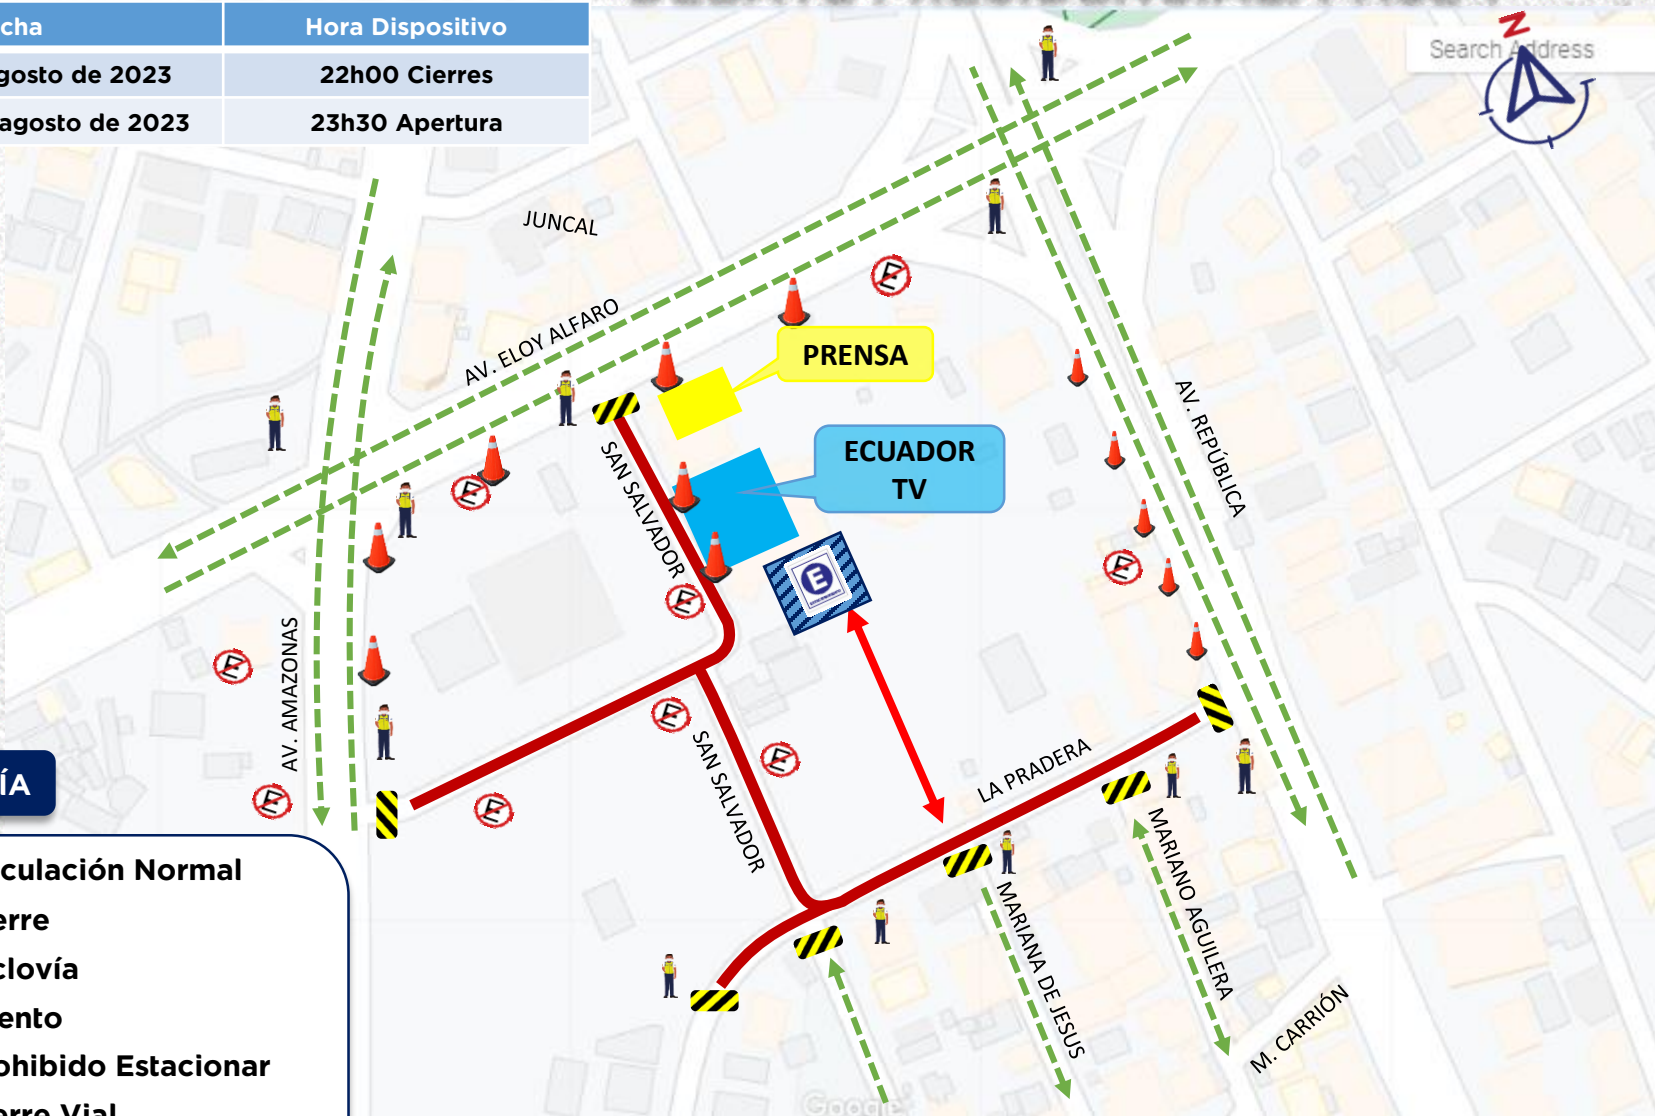

# DISPOSITIVO DE TRÁNSITO

## ECUADOR TV - DEBATE PRESIDENCIAL. FASE 1

Fecha	Hora Dispositivo
Viernes, 11 de agosto de 2023	22h00 Cierres
Domingo, 13 de agosto de 2023	23h30 Apertura

### SIMBOLOGÍA

- Circulación Normal
- Cierre
- Ciclovía
- Evento
- Prohibido Estacionar
- Cierre Vial
- Cono

SE REALIZARÁ CONTROL PERMANENTE DE VEHÍCULOS MAL ESTACIONADOS.

### SIMBOLOGÍA

- Circulación Normal
- Cierre
- Paseo Dominical
- Evento
- Prohibido Estacionar
- Cierre Vial
- Cono

SE REALIZARÁ CONTROL PERMANENTE DE VEHÍCULOS MAL ESTACIONADOS.