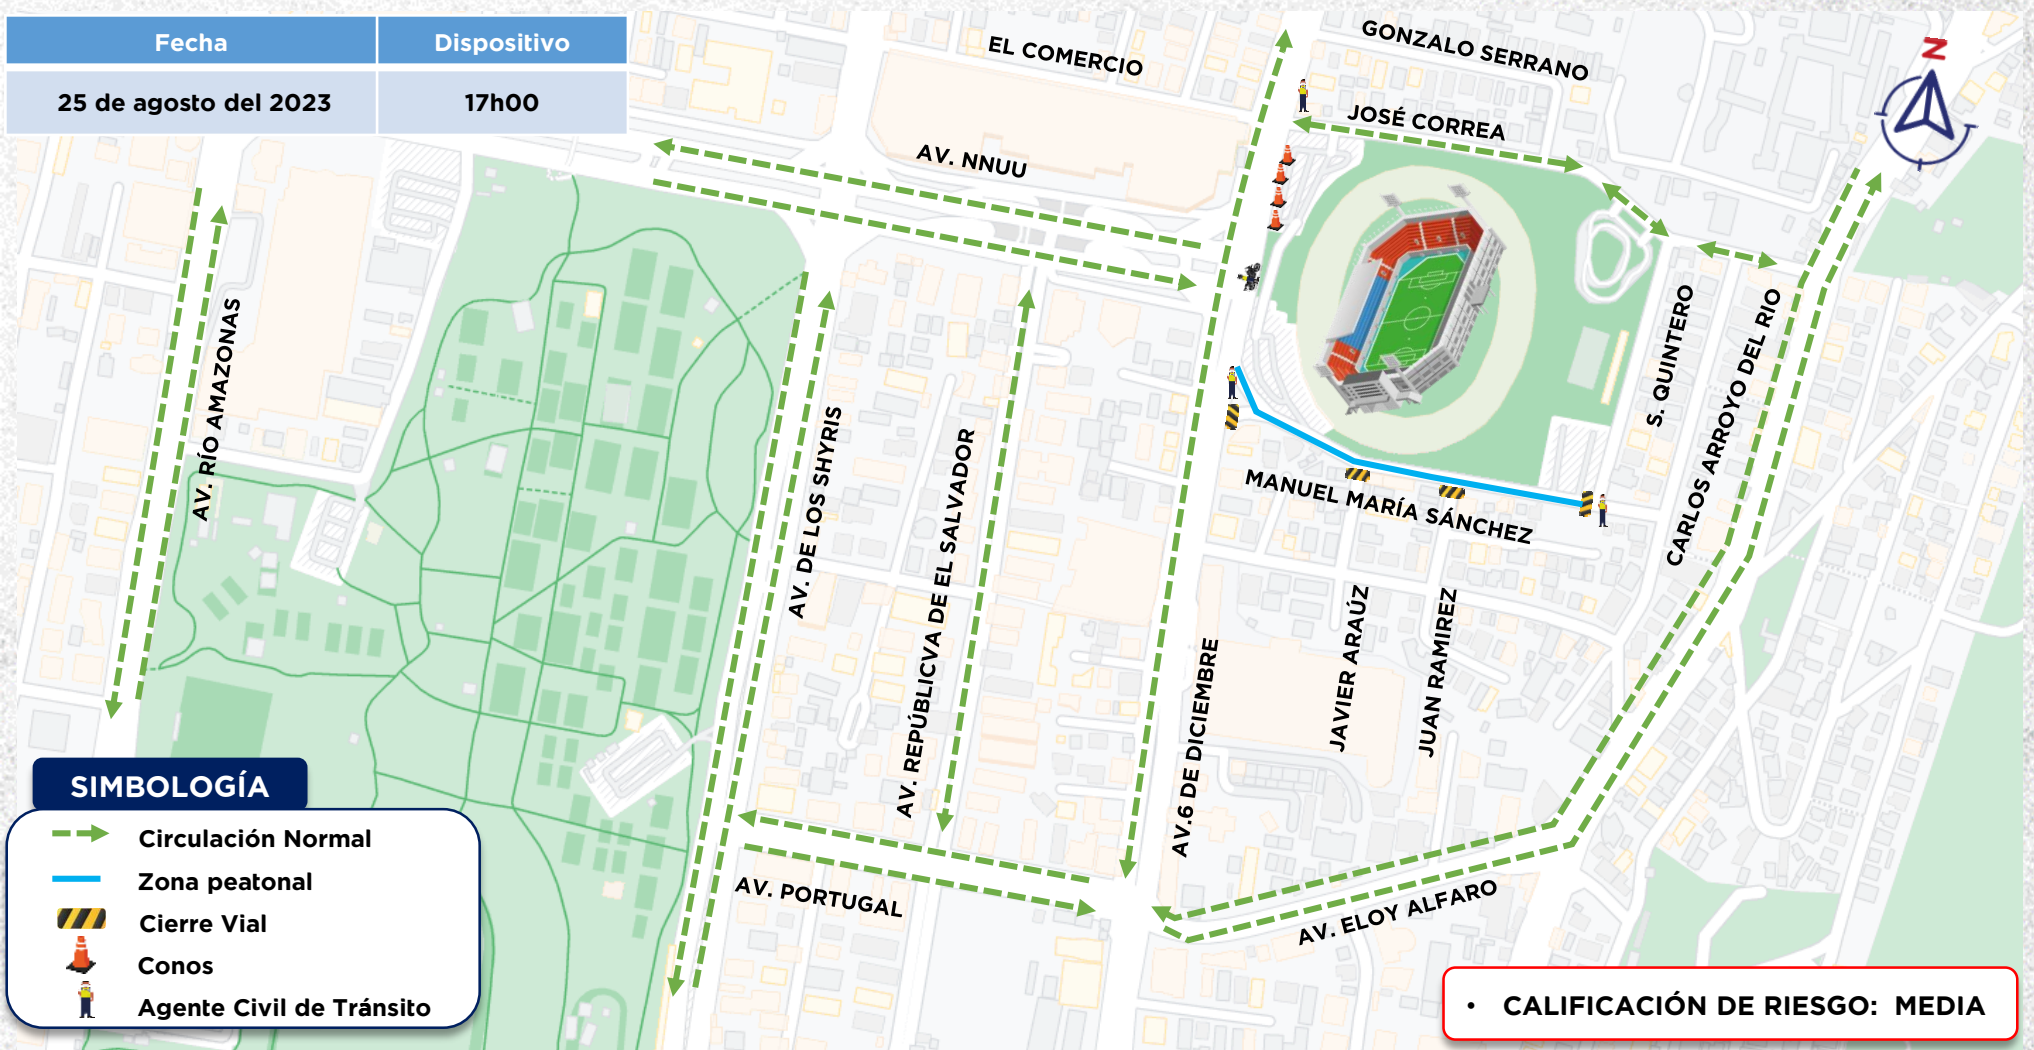

DISPOSITIVO DE TRÁNSITO

LIGA PRO SERIE A "C.D. EL NACIONAL VS CUMBAYÁ F.C."

Fecha	Dispositivo
25 de agosto del 2023	17h00

SIMBOLOGÍA

- Circulación Normal
- Zona peatonal
- Cierre Vial
- Conos
- Agente Civil de Tránsito

- EL DISPOSITIVO SE IMPLEMENTARÁ A LAS 17H00.
- SE DISPONDRÁ PERSONAL PARA EL CONTROL DE MAL ESTACIONADOS EN LOS ALREDEDORES DEL ESCENARIO DEPORTIVO.
- LAS ZONA PEATONALIZADA ESTÁ DETERMINADA PARA LOS HINCHAS DEL CLUB DEPORTIVO EL NACIONAL