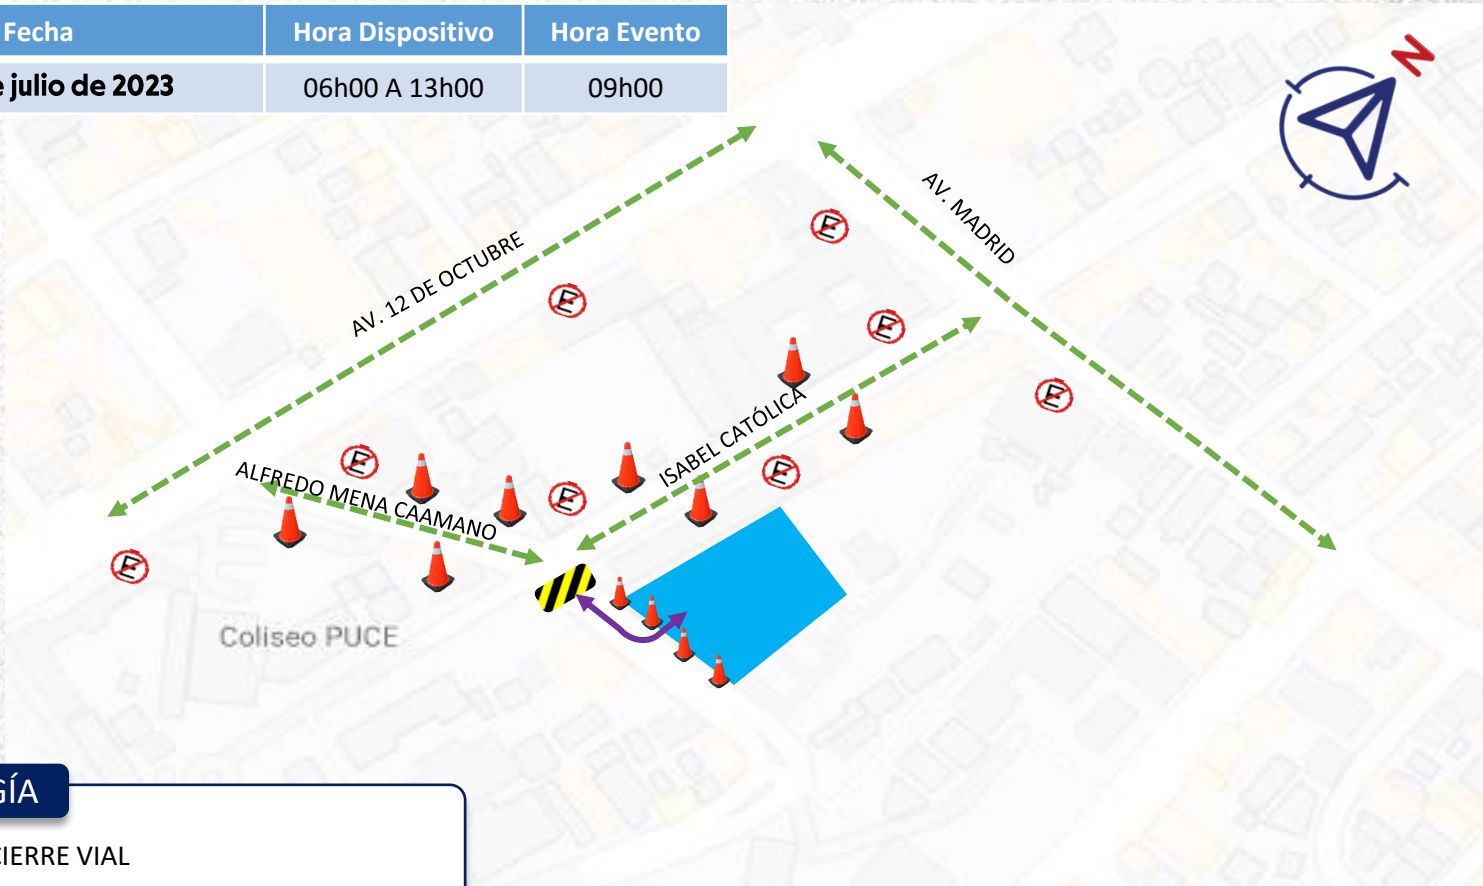

DISPOSITIVO DE TRÁNSITO

SIMULACRO EN EL CENTRO DE PROCESAMIENTO ELECTORAL.

Fecha	Hora Dispositivo	Hora Evento
Sábado 29 de julio de 2023	06h00 A 12h00	10h00

SIMBOLOGÍA

- CIRCULACIÓN NORMAL
- CPE – CNE -ABRACOL
- RUTA DE PASEO DOMINICAL
- PROHIBIDO ESTACIONAR
- CONOS

SE REALIZARÁ CONTROL PERMANENTE DE VEHÍCULOS MAL ESTACIONADOS.

DISPOSITIVO DE TRÁNSITO

SIMULACRO DE SUFRAGIO EN EL COLISEO U. SALESIANA.

Fecha	Hora Dispositivo	Hora Evento
Sábado 29 de julio de 2023	06h00 A 13h00	09h00

SIMBOLOGÍA

-  CIERRE VIAL
-  CIRCULACIÓN NORMAL
-  COLISEO U. SALESIANA
-  INGRESO Y SALIDA DE AUTORIDADES
-  PROHIBIDO ESTACIONAR
-  CONOS

SE REALIZARÁ CONTROL PERMANENTE DE VEHÍCULOS MAL ESTACIONADOS.