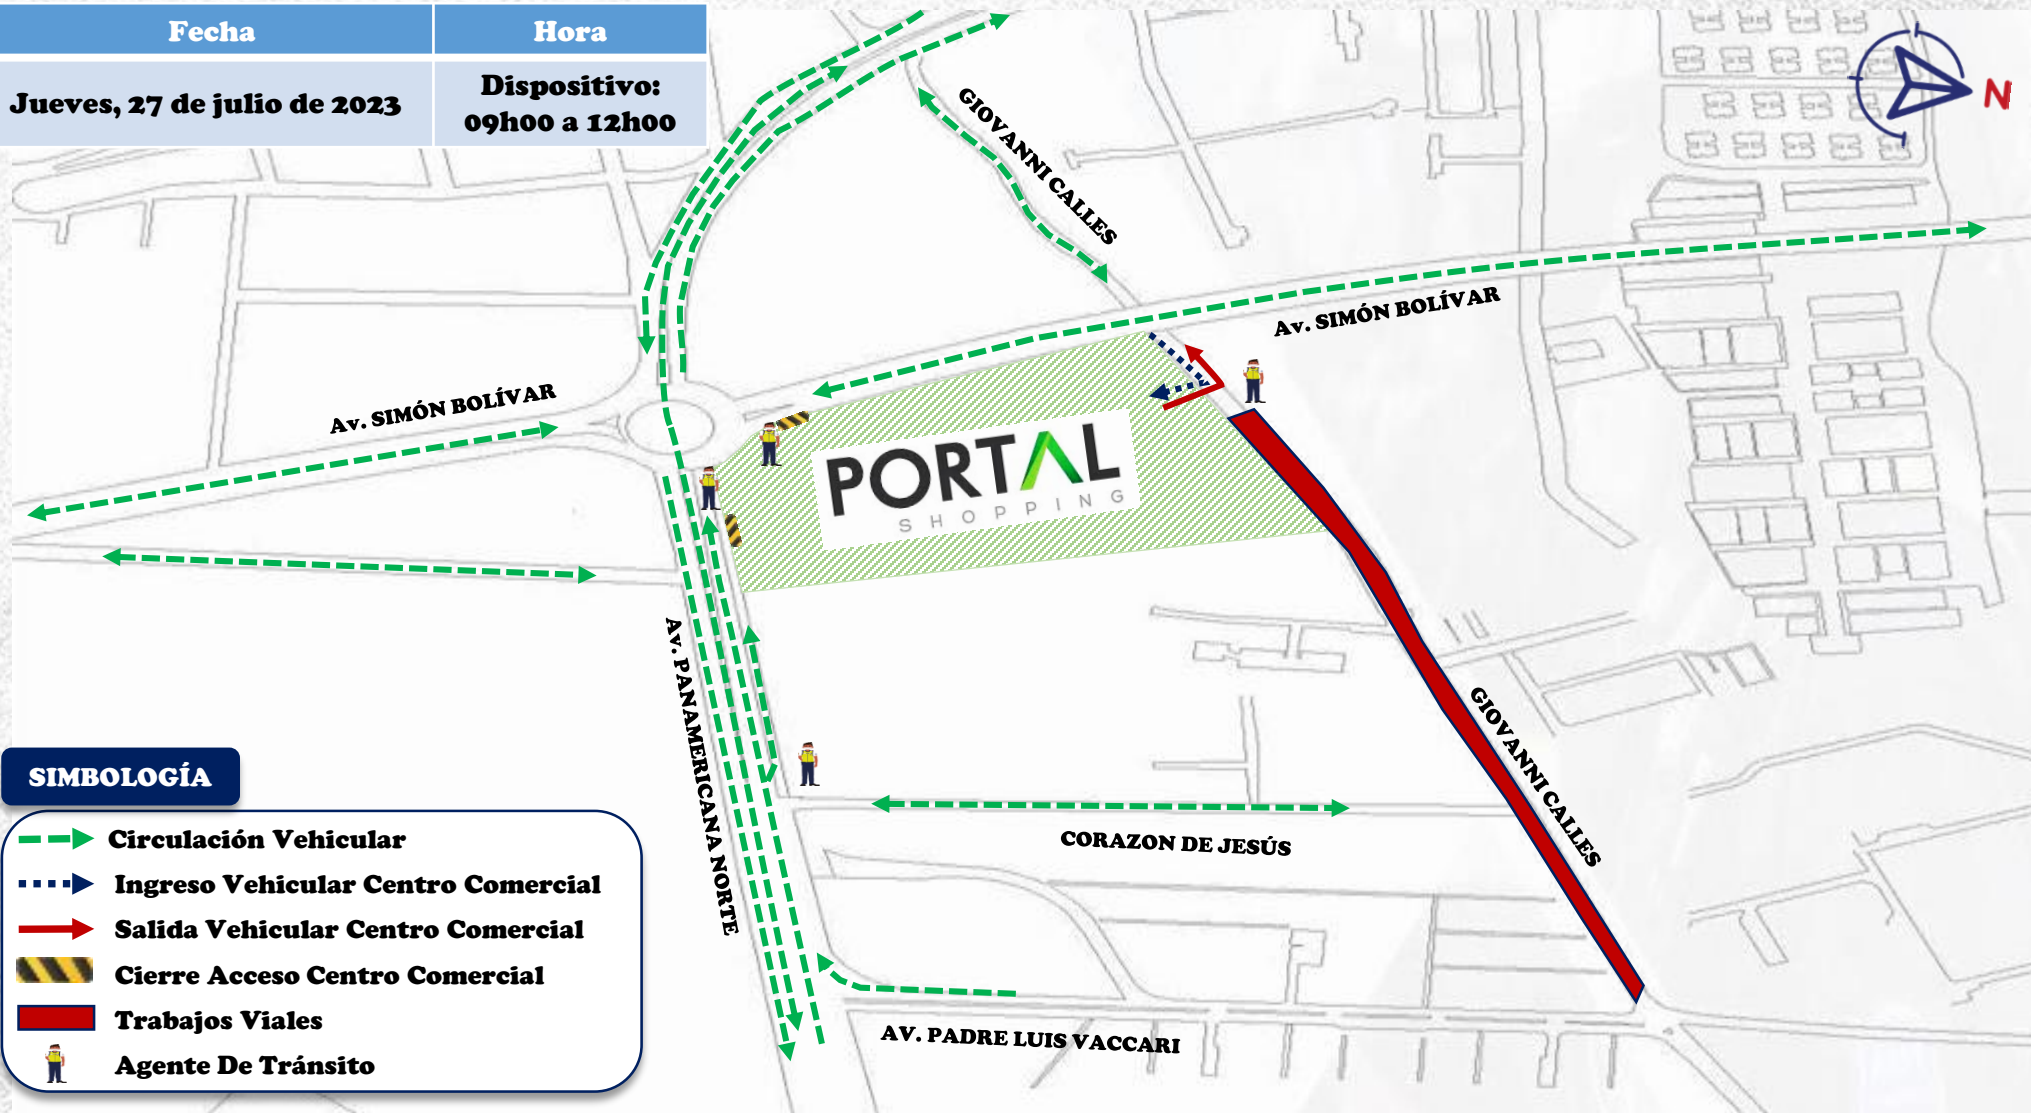

DISPOSITIVO DE TRÁNSITO

"SIMULACRO EN EL CENTRO COMERCIAL PORTAL SHOPPING"

Fecha	Hora
Jueves, 27 de julio de 2023	Dispositivo: 09h00 a 12h00

SIMBOLOGÍA

- Circulación Vehicular
- Ingreso Vehicular Centro Comercial
- Salida Vehicular Centro Comercial
- Cierre Acceso Centro Comercial
- Trabajos Viales
- Agente De Tránsito

- LOS ACCESOS AL CENTRO COMERCIAL PORTAL SHOPPING POR LA AV. PANAMERICANA NORTE Y AV. SIMÓN BOLÍVAR ESTARÁN CERRADOS MIENTRAS SE DESARROLLARÁ EL SIMULACRO.