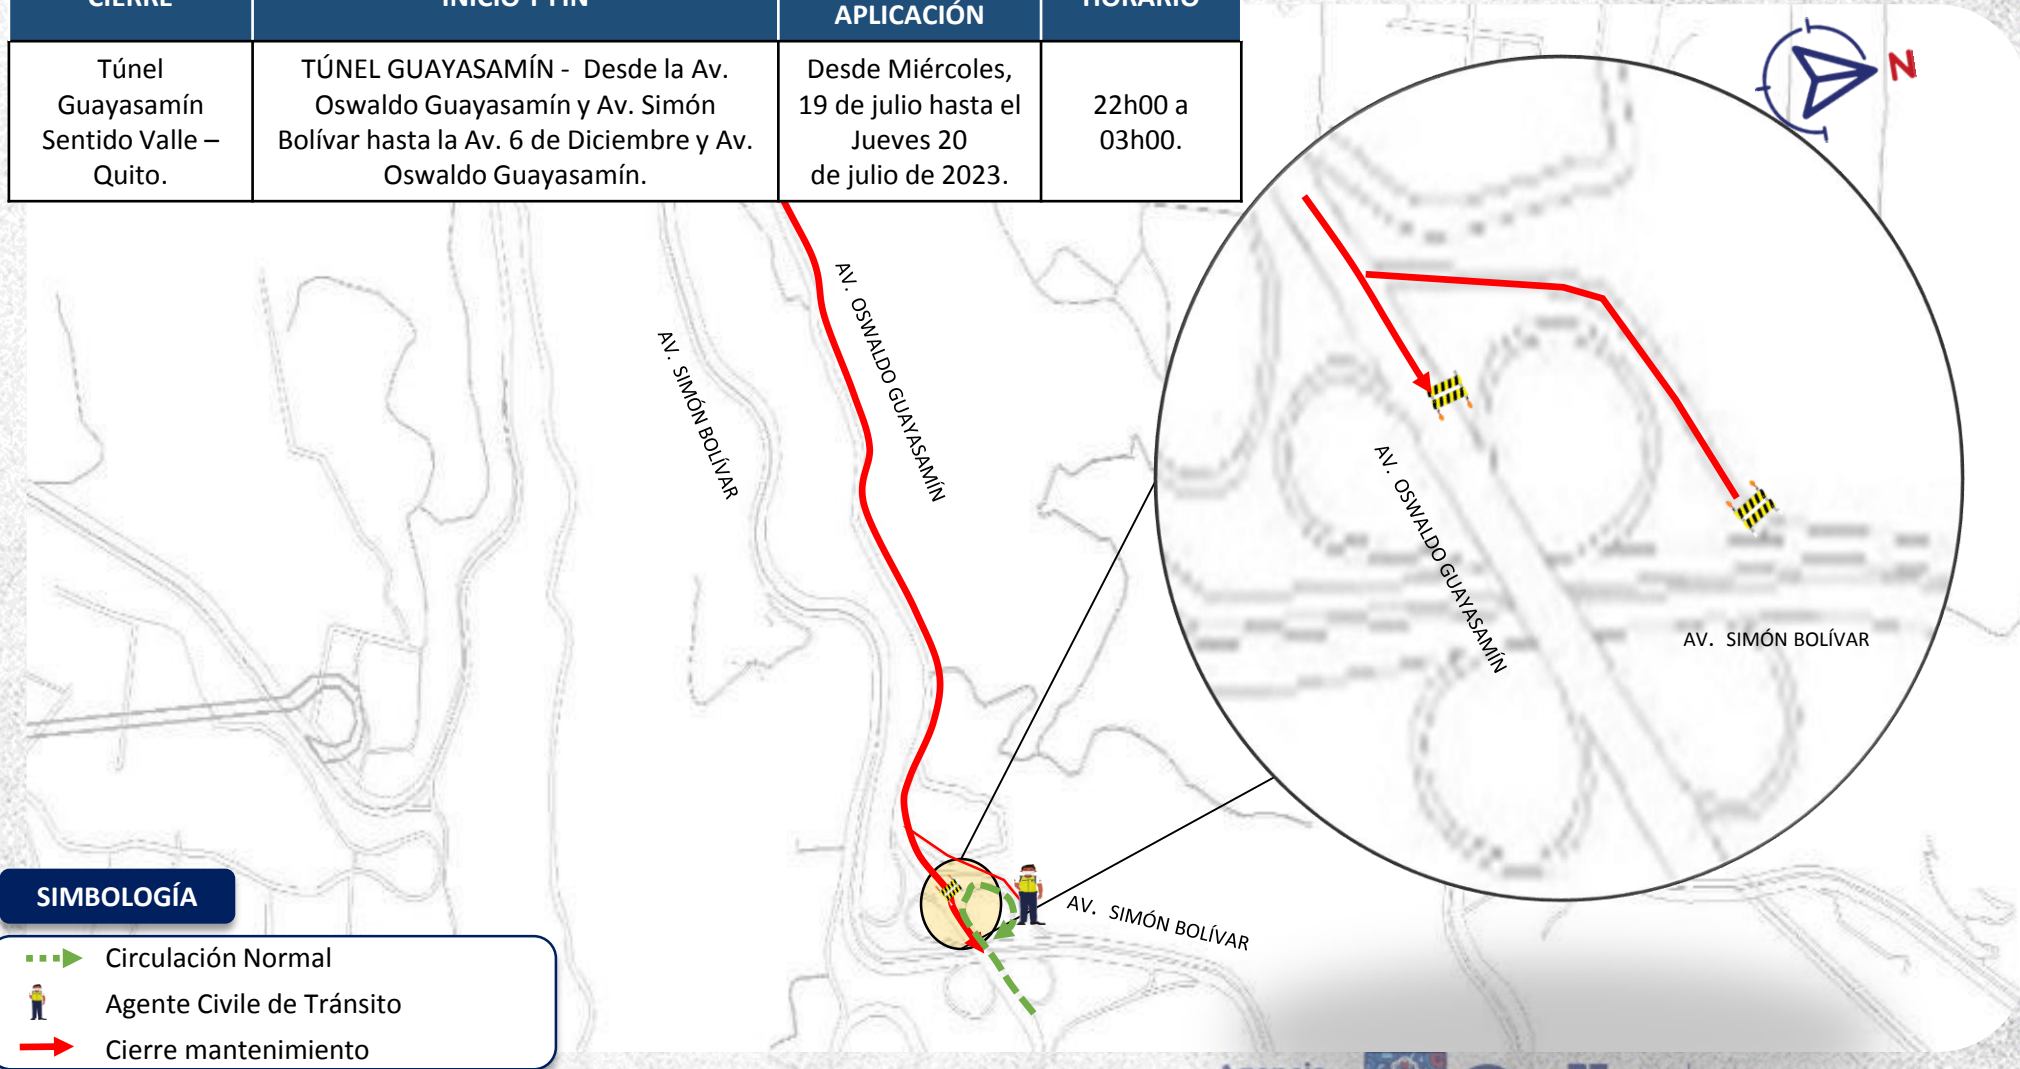

DATOS GENERALES

01

EVENTO:

“MANTENIMIENTO DEL SISTEMA DE VENTILACIÓN DEL TÚNEL GUAYASAMÍN”

02

FECHA DE EVENTO:

DESDE EL MIÉRCOLES 19 AL JUEVES 20 DE JULIO DEL 2023.

03

HORA DE EVENTO:

DISPOSITIVO: 21H00.

TRABAJOS VIALES: 22H00 A 03H00.

04

LUGAR DEL EVENTO:

DESDE LA AV. OSWALDO GUAYASAMÍN Y AV. SIMÓN BOLÍVAR HASTA LA AV. 6 DE DICIEMBRE Y AV. OSWALDO GUAYASAMÍN.

05

RESPONSABLE:

COORDINACIÓN ZONAL DE TRÁNSITO CENTRO NORTE – JEFATURA ZONAL EUGENIO ESPEJO.

DISPOSITIVO DE TRÁNSITO

“MANTENIMIENTO DEL SISTEMA DE VENTILACIÓN DEL TÚNEL GUAYASAMÍN”

CIERRE	INICIO Y FIN	DIAS DE APLICACIÓN	HORARIO
Túnel Guayasamín Sentido Valle – Quito.	TÚNEL GUAYASAMÍN - Desde la Av. Oswaldo Guayasamín y Av. Simón Bolívar hasta la Av. 6 de Diciembre y Av. Oswaldo Guayasamín.	Desde Miércoles, 19 de julio hasta el Jueves 20 de julio de 2023.	22h00 a 03h00.

CIERRE	INICIO Y FIN	DIAS DE APLICACIÓN	HORARIO
Túnel Guayasamín Sentido Valle – Quito.	TÚNEL GUAYASAMÍN - Desde la Av. Oswaldo Guayasamín y Av. Simón Bolívar hasta la Av. 6 de Diciembre y Av. Oswaldo Guayasamín.	Desde Miércoles, 19 de julio hasta el Jueves 20 de julio de 2023.	22h00 a 03h00.