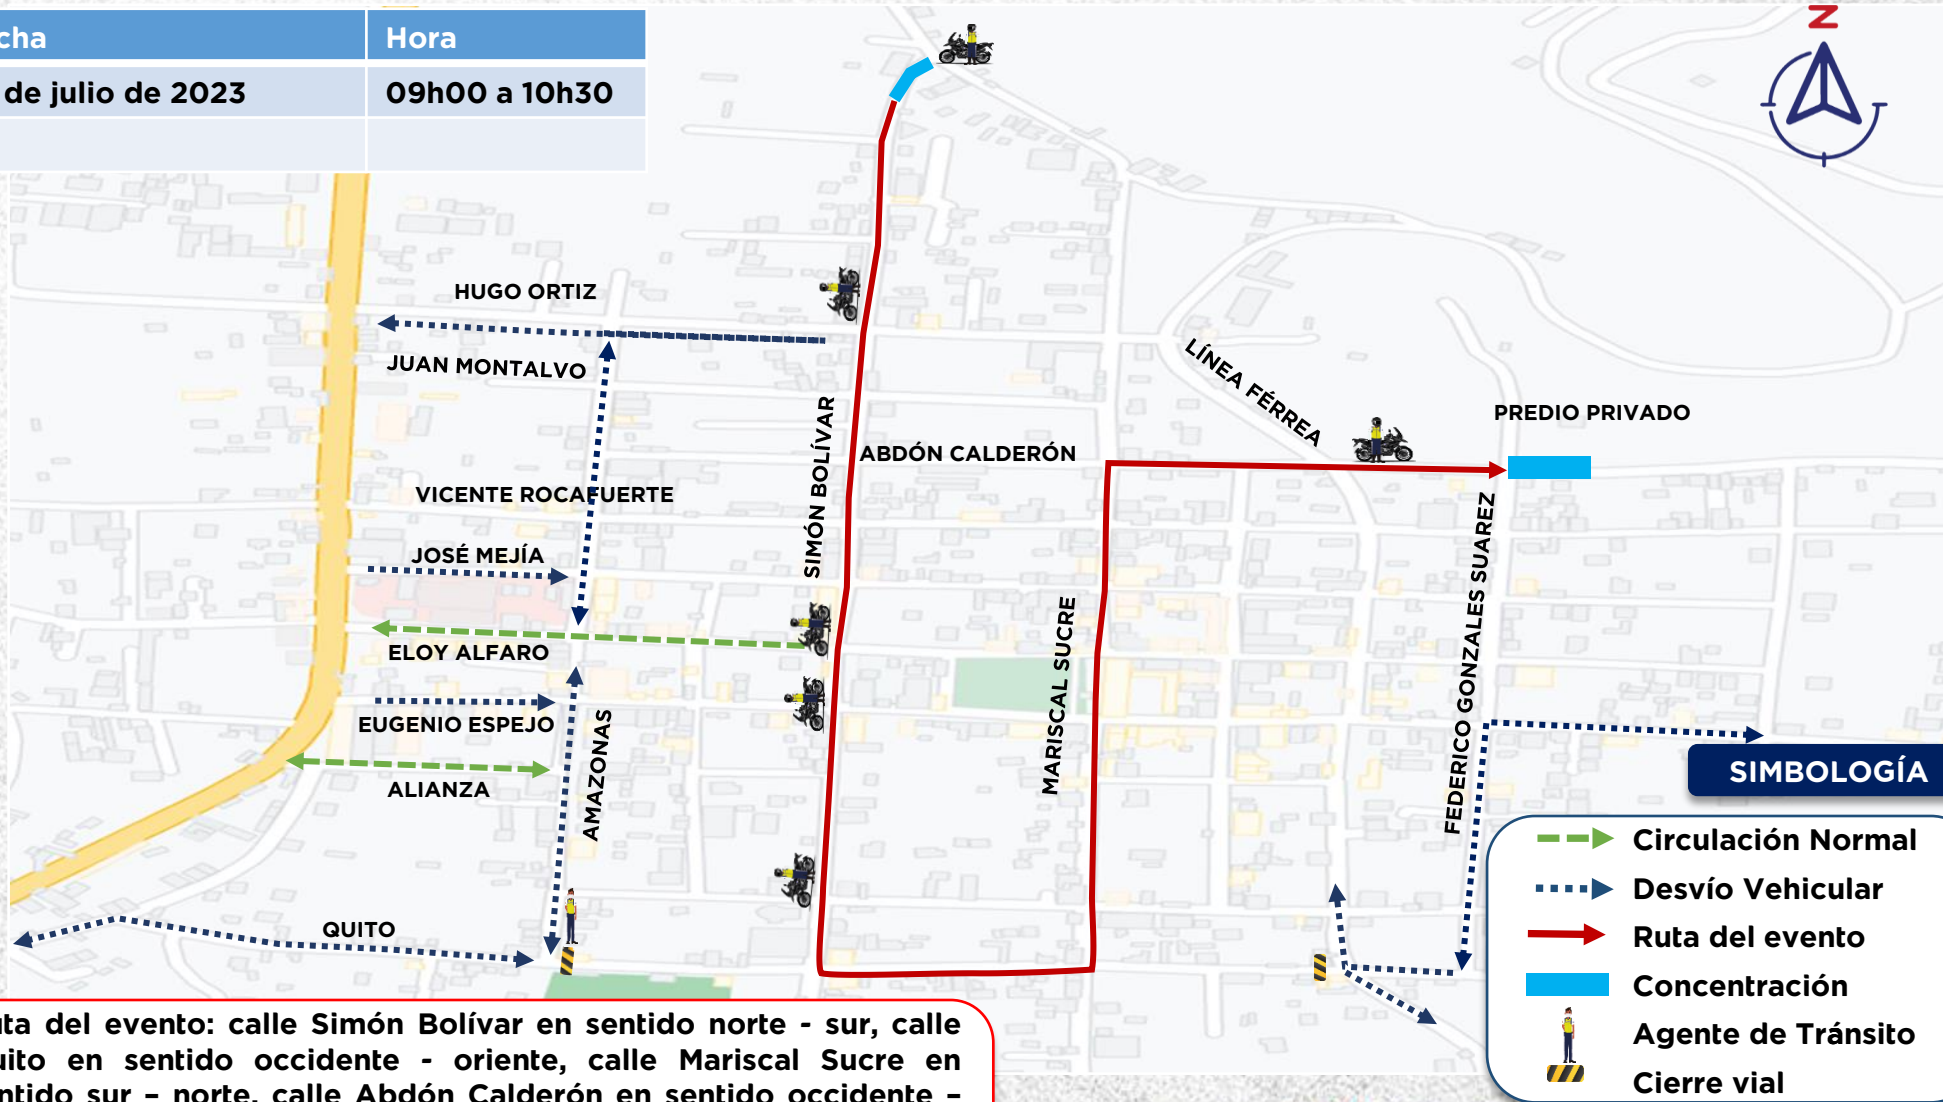

DISPOSITIVO DE TRÁNSITO

“DESFILE CULTURAL CHICHA RAYMI YARUQUI 2023”

Fecha	Hora
29 de julio de 2023	09h00 a 10h30

Ruta del evento: calle Simón Bolívar en sentido norte - sur, calle Quito en sentido occidente - oriente, calle Mariscal Sucre en sentido sur - norte, calle Abdón Calderón en sentido occidente - oriente, calle Federico Gonzales Suarez ingreso a predio privado. Durante el desfile se realizará cierres viales progresivos desde la calle Simón Bolívar hasta la calle Federico Gonzales Suarez ingreso a predio privado.