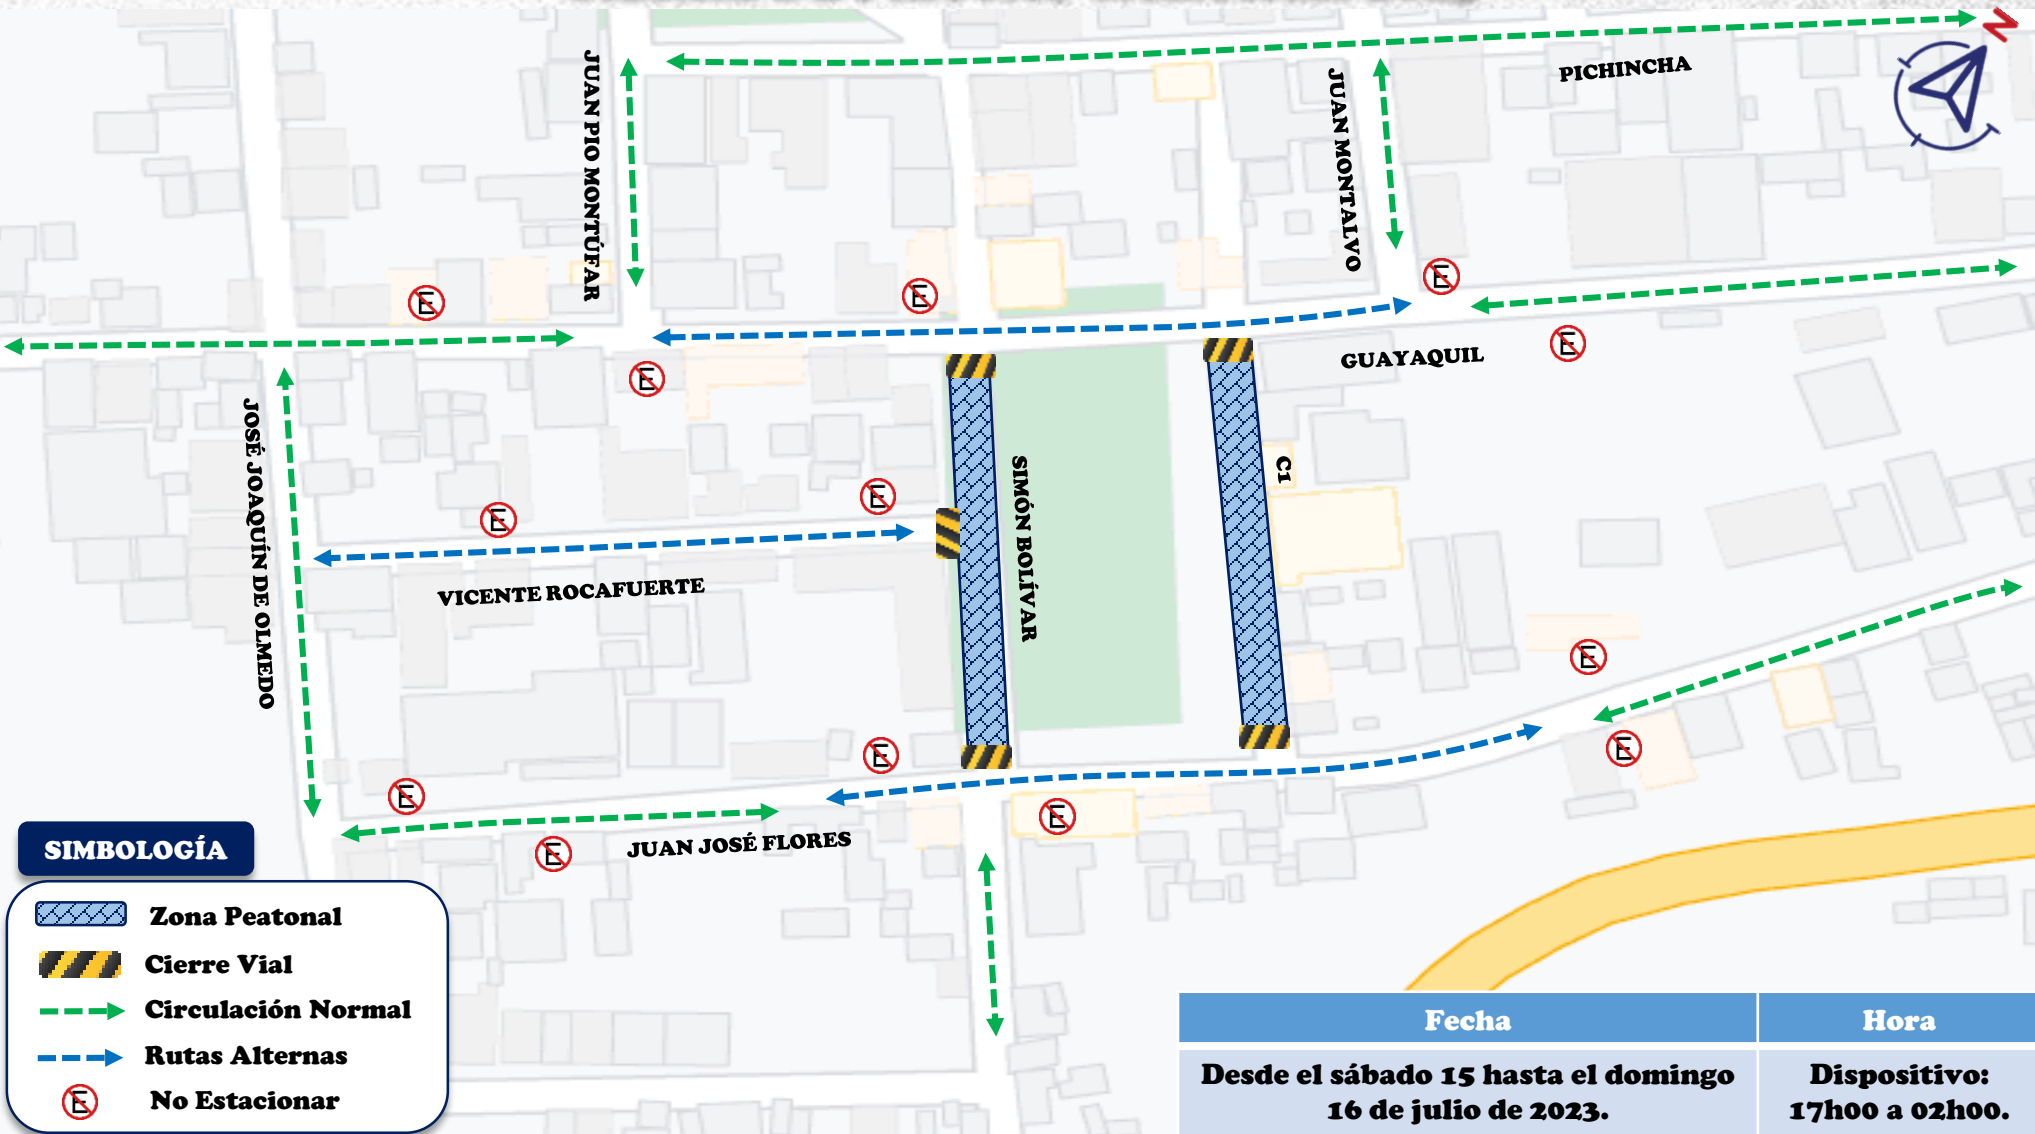

# DISPOSITIVO DE TRÁNSITO

## “CIERRE DE FIESTAS CALACALÍ 2023”

Fecha	Hora
Desde el sábado 15 hasta el domingo 16 de julio de 2023.	Dispositivo: 17h00 a 02h00.

• SE REALIZARÁ OPERATIVOS DE CONTROL PARA EVITAR VEHÍCULOS ESTACIONADOS EN LUGARES NO PERMITIDOS.