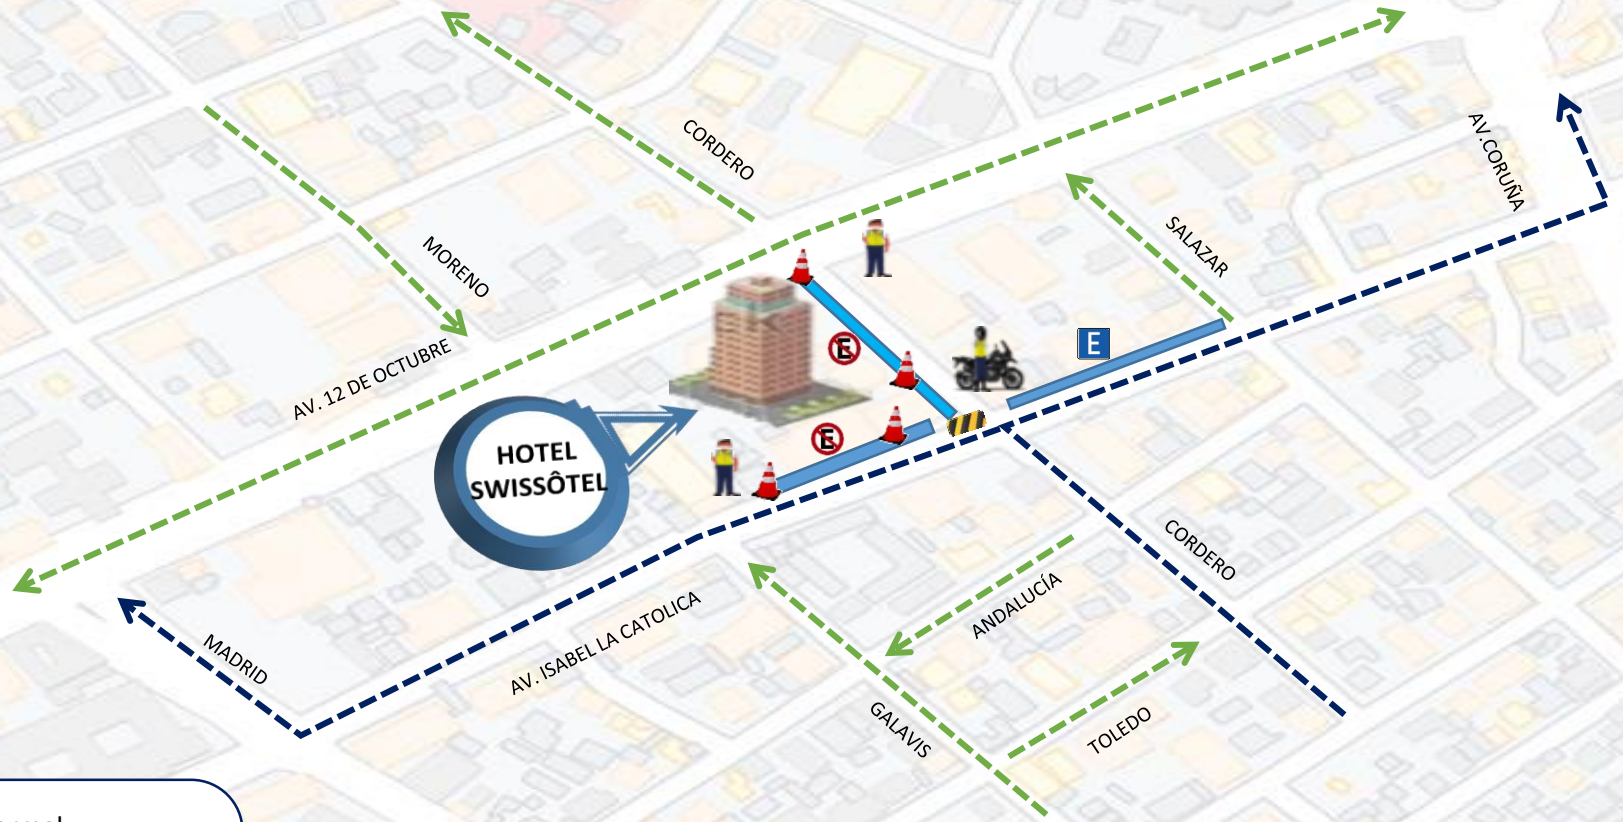

# DISPOSITIVO DE TRÁNSITO

## “FIESTA NACIONAL EL PERÚ”

### SIMBOLOGÍA

- Circulación normal
- Desvío vehicular
- Cierre Temporal
- Agente de Tránsito
- Zona azul (VIP)
- Prohibido Estacionar

- Los Agentes Civiles de Tránsito asignados al evento se encargaran de la gestión del tránsito vehicular y peatonal, precautelando en todo momento su integridad y seguridad.
- Durante el ingreso y salida de autoridades se mantendrá un cierre temporal de la calle Luis Cordero.
- Se mantendrán el control permanente de vehículos mal estacionados en los alrededores del hotel Swissôtel.