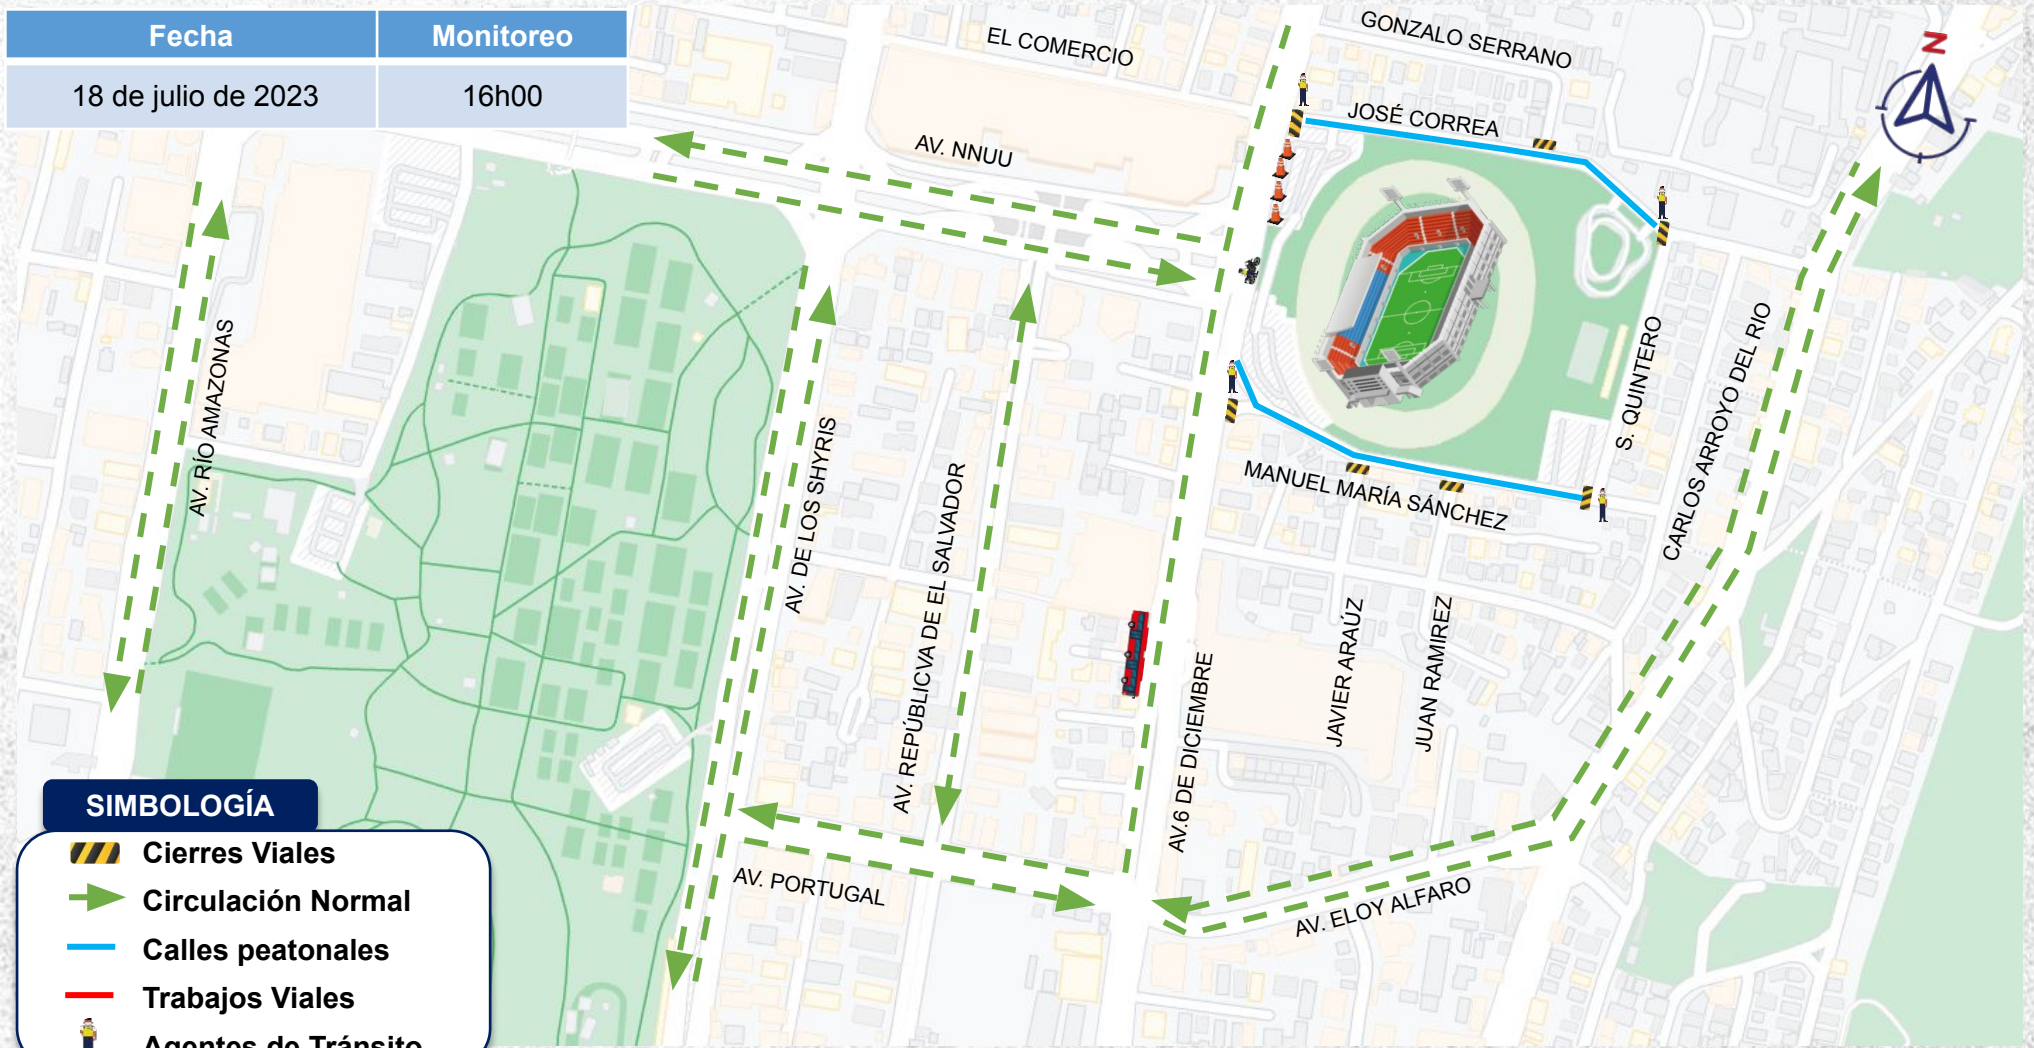

DISPOSITIVO DE TRÁNSITO

“SELECCIÓN MAYOR FEMENINA ECUADOR VS SELECCIÓN MAYOR FEMENINA CUBA”

Fecha	Monitoreo
18 de julio de 2023	16h00

- EL DISPOSITIVO SE IMPLEMENTARÁ A LAS 14H00.
- SE DISPONDRÁ PERSONAL PARA EL CONTROL DE MAL ESTACIONADOS EN LOS ALREDEDORES Y EL CASO DE SER NECESARIO SE REALIZARÁN CIERRES Y DESVÍOS.