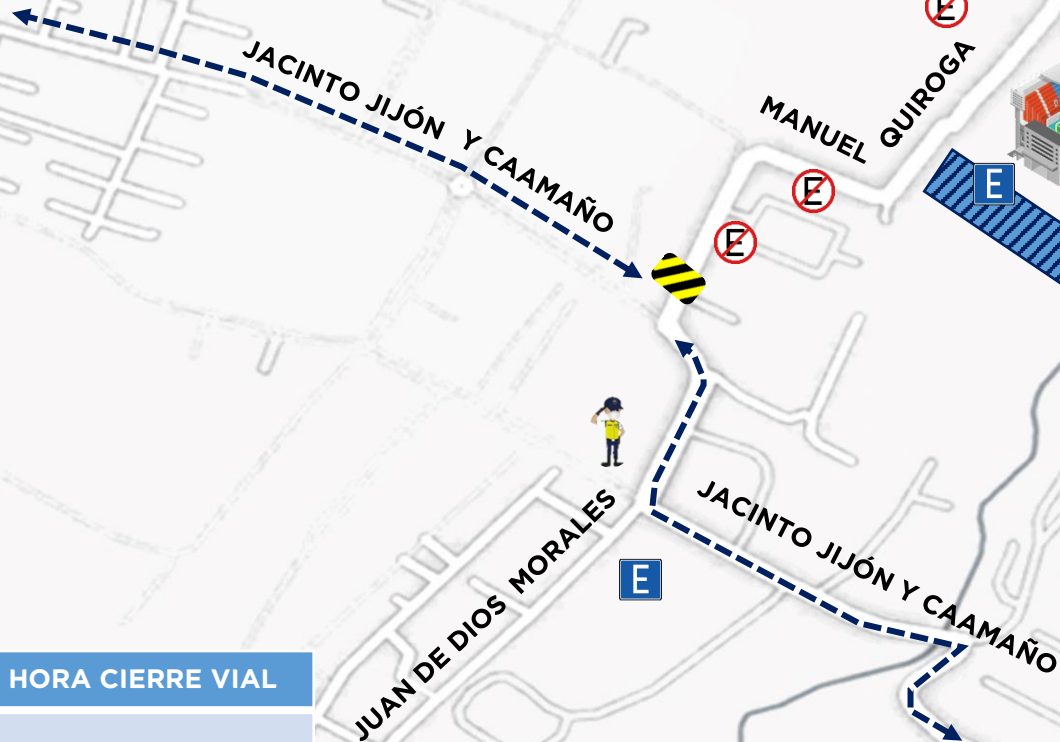

DISPOSITIVO DE TRÁNSITO "INDEPENDIENTE DEL VALLE VS S.D AUCAS"

SIMBOLOGÍA

- CIERRES VIALES
- DESVÍO VEHICULAR
- PROHIBIDO ESTACIONAR
- ZONAS DE ESTACIONAMIENTO

JURISDICCIÓN DE
POLICÍA NACIONAL

HORA CIERRE VIAL

16H00