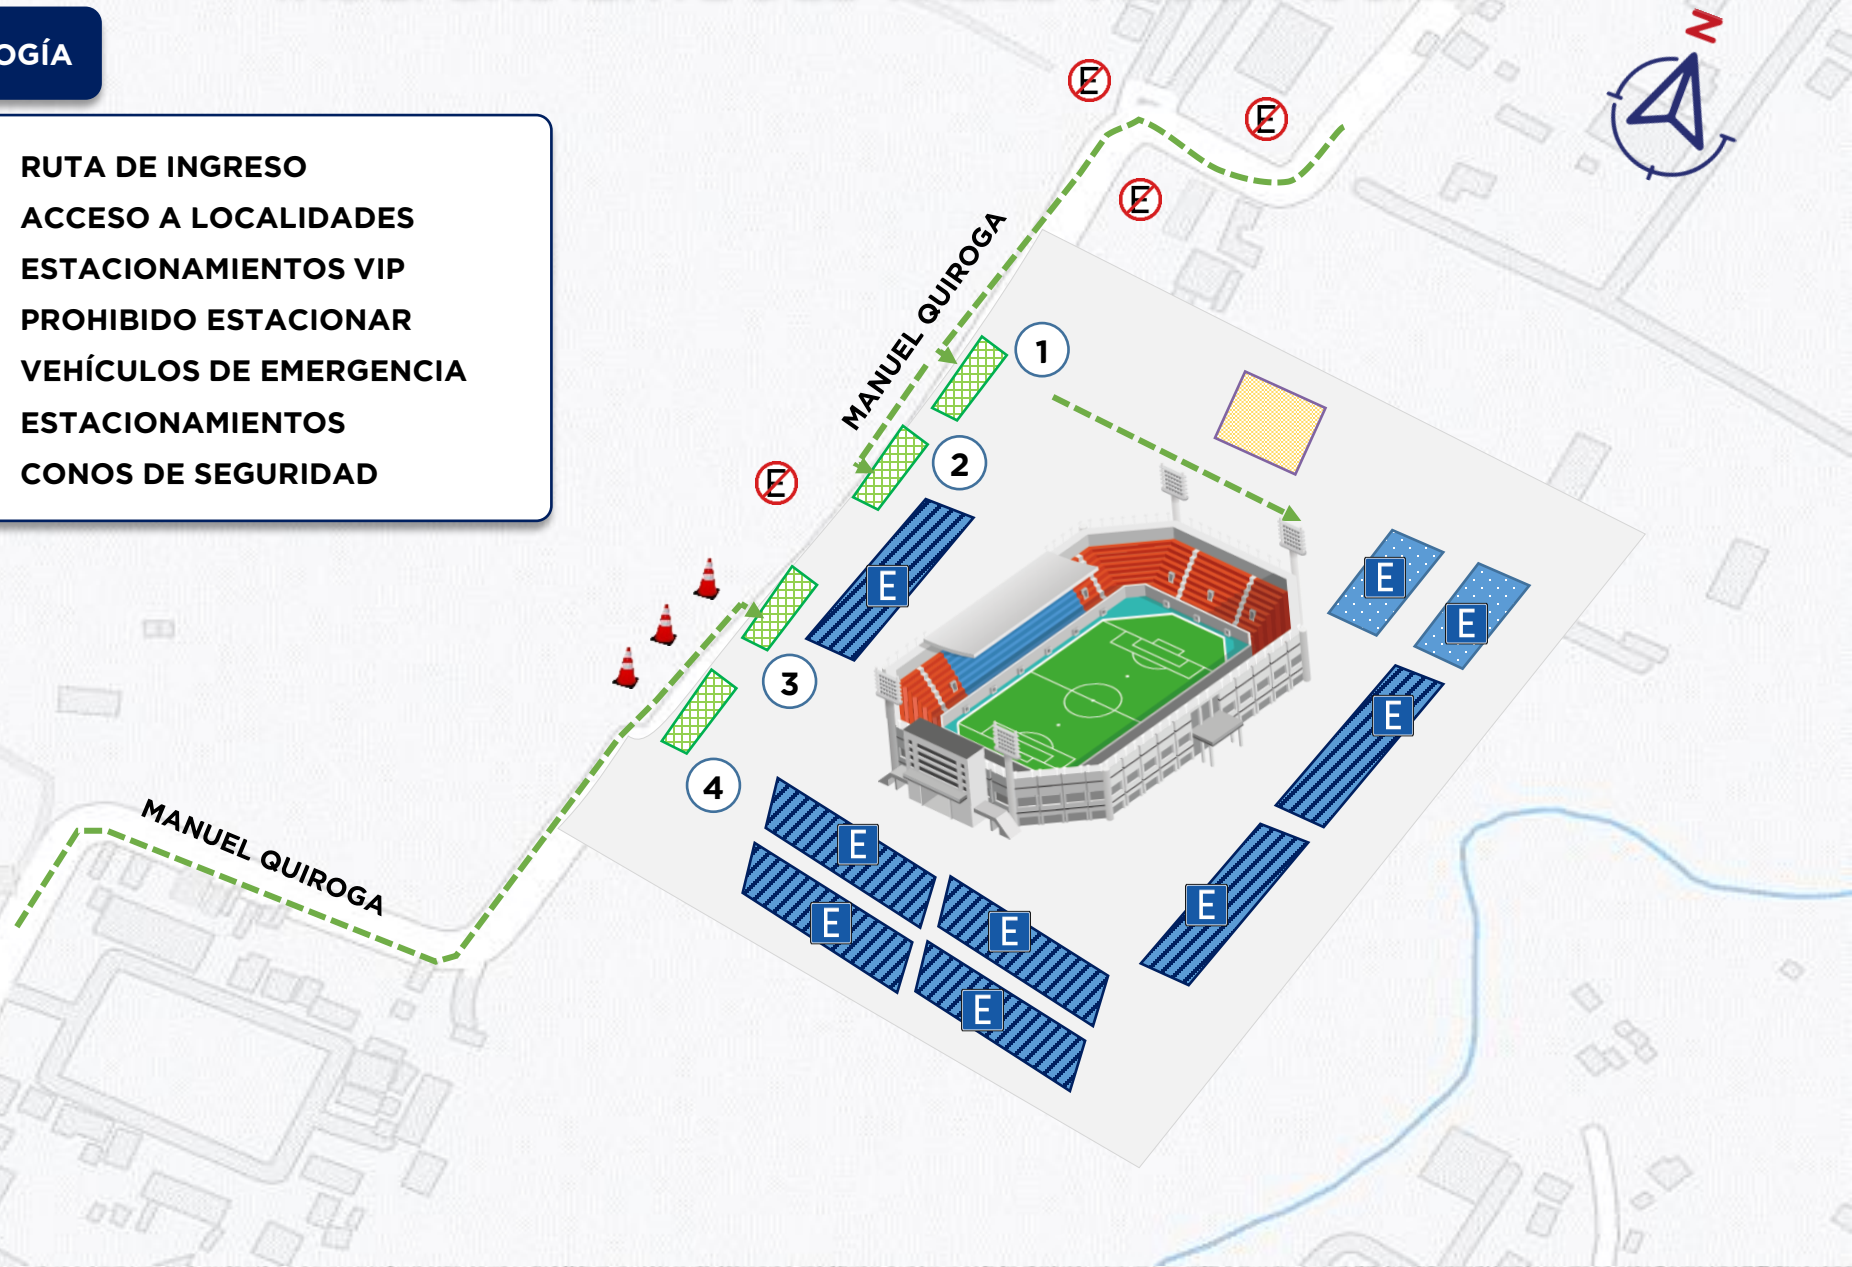

**Coordinación Zonal de Tránsito Sur -
Jefatura Zonal Los Chillos**

DISPOSITIVO DE TRÁNSITO "INDEPENDIENTE DEL VALLE VS S.D AUCAS"

SIMBOLOGÍA

-  CIERRES VIALES
-  DESVÍO VEHICULAR
-  PROHIBIDO ESTACIONAR
-  ZONAS DE ESTACIONAMIENTO

SALIDA VEHICULAR ASISTENTES “INDEPENDIENTE DEL VALLE VS S.D AUCAS”

SIMBOLOGÍA

-  RUTA DE EVACUACIÓN
-  SITIO DE LOCALIDADES
-  ESTACIONAMIENTOS VIP
-  PROHIBIDO ESTACIONAR
-  VEHÍCULOS DE EMERGENCIA
-  ESTACIONAMIENTOS
-  CIERRE VIAL
-  CONOS DE SEGURIDAD

SE REALIZARÁ UN CIERRE VIAL PARA DIRECCIONAR LA SALIDA DE LA PUERTA DEL COMPLEJO Y DE LA PUERTA UNO (01) Y DOS (02) HACIA EL NORTE Y LOS VEHÍCULOS DE LA PUERTA TRES (03) Y LA PUERTA (04) HACIA EL SUR (MAYOR FLUJO VEHICULAR)

DESCRIPCIÓN DE CIERRES VIALES Y RUTAS ALTERNAS

CIERRES VIALES

- CALLE QUIROGA Y CALLE JACINTO JIJÓN

RUTAS ALTERNAS

- CALLE JACINTO JIJÓN

DESVÍOS

- CALLE HUANCAVILCA