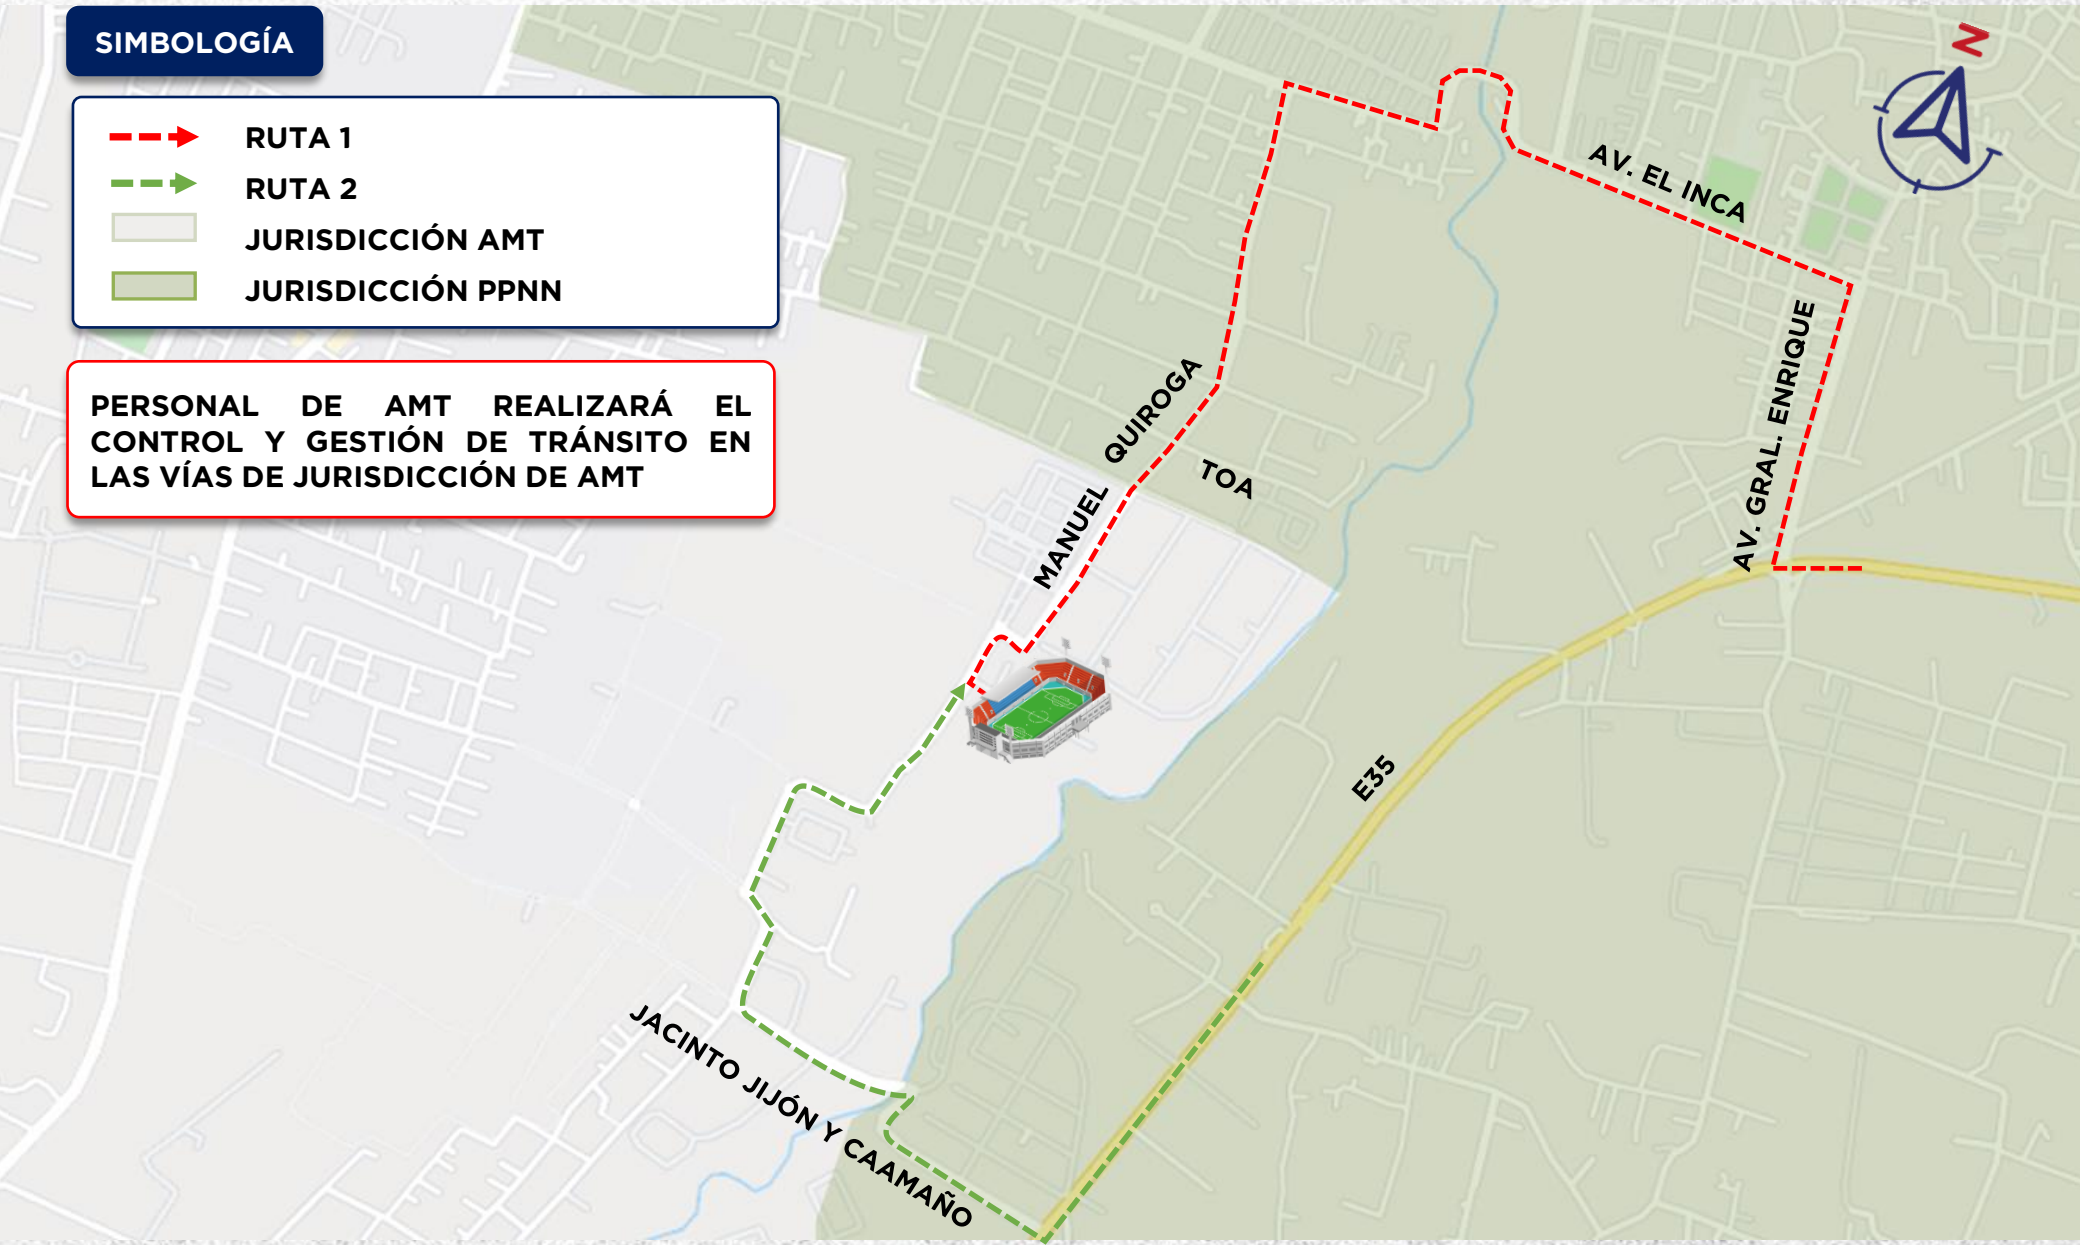

SALIDA VEHICULAR ASISTENTES “INDEPENDIENTE DEL VALLE VS S.D AUCAS”

SIMBOLOGÍA

-  RUTA DE EVACUACIÓN
-  SITIO DE LOCALIDADES
-  ESTACIONAMIENTOS VIP
-  PROHIBIDO ESTACIONAR
-  VEHÍCULOS DE EMERGENCIA
-  ESTACIONAMIENTOS
-  CIERRE VIAL
-  CONOS DE SEGURIDAD

SE REALIZARÁ UN CIERRE VIAL PARA DIRECCIONAR LA SALIDA DE LA PUERTA DEL COMPLEJO Y DE LA PUERTA UNO (01) Y DOS (02) HACIA EL NORTE Y LOS VEHÍCULOS DE LA PUERTA TRES (03) Y LA PUERTA (04) HACIA EL SUR (MAYOR FLUJO VEHICULAR)

DESCRIPCIÓN DE CIERRES VIALES Y RUTAS ALTERNAS

CIERRES VIALES

- CALLE QUIROGA Y CALLE JACINTO JIJÓN

RUTAS ALTERNAS

- CALLE JACINTO JIJÓN

DESVÍOS

- CALLE HUANCAVILCA