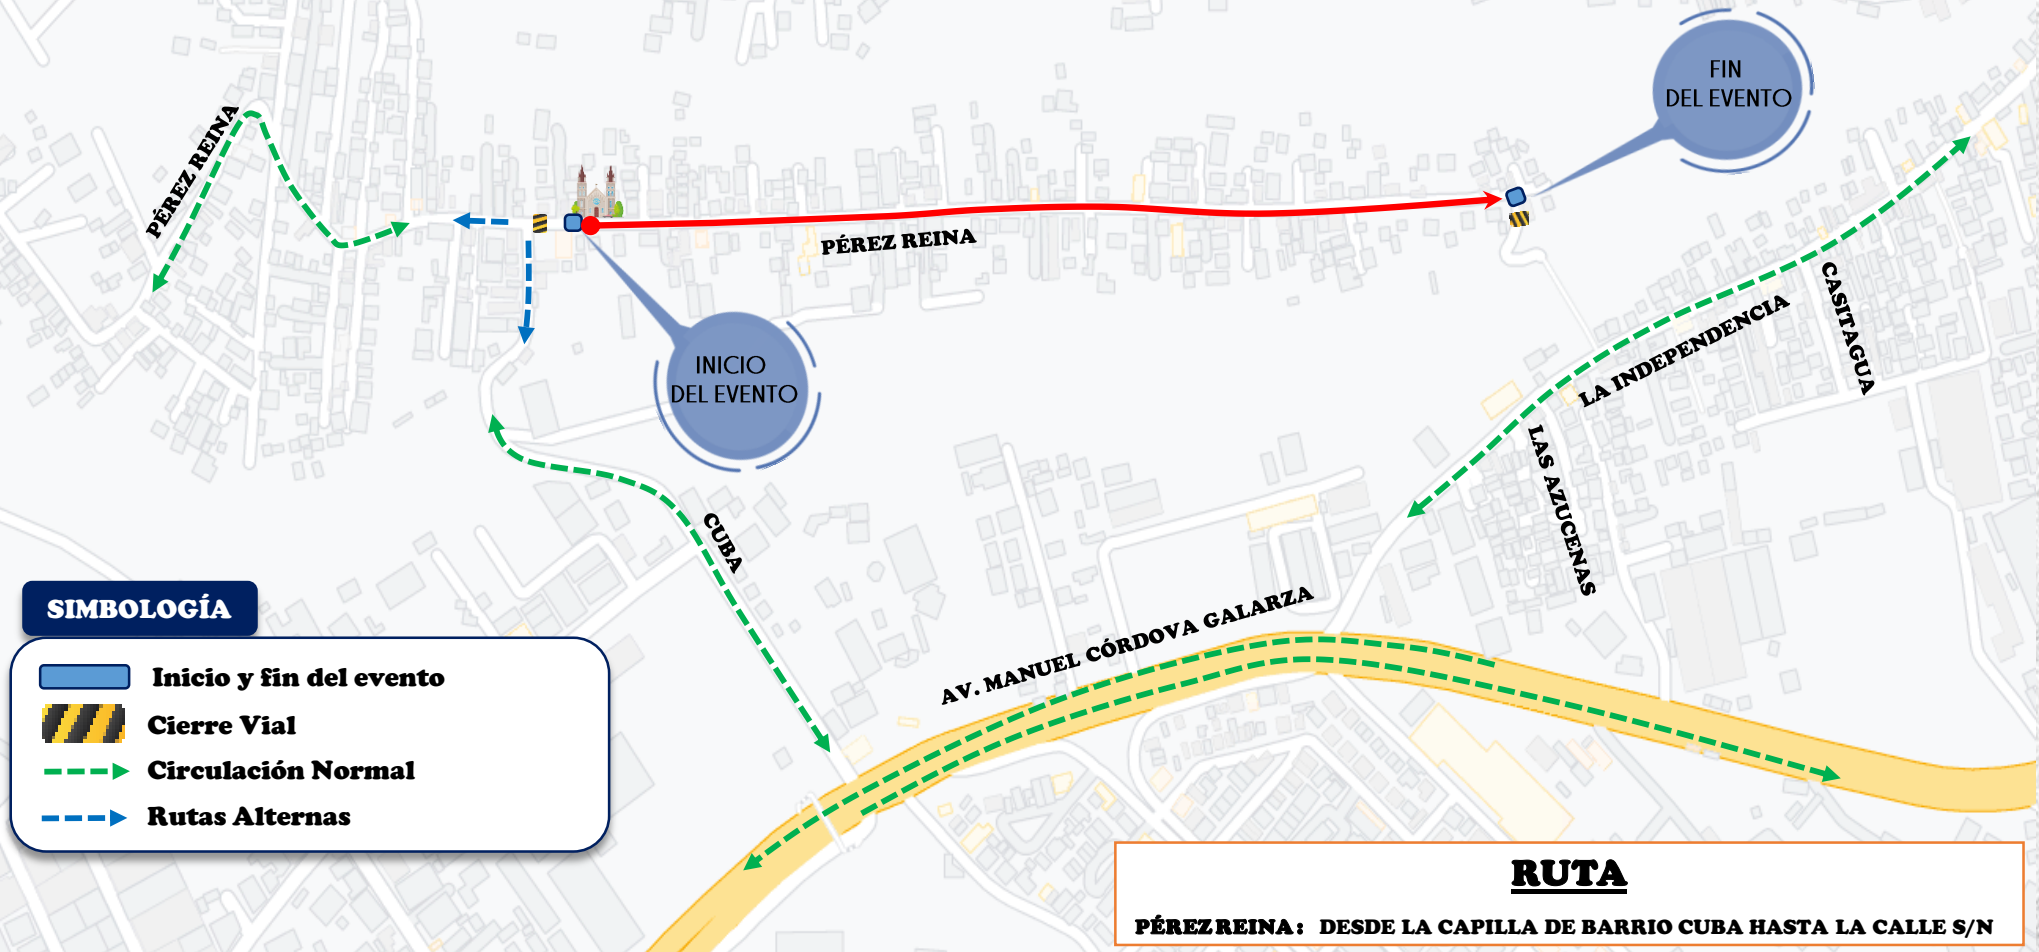

DATOS GENERALES

01

EVENTO:

Procesión con imagen - Pomasqui.

02

FECHA DE EVENTO:

Domingo, 25 de junio de 2023.

03

Coordinación Zonal de Tránsito Norte – Circuito Rural San Antonio de Pichincha.

DISPOSITIVO DE TRÁNSITO

"PROCESIÓN CON IMAGEN - POMASQUI"

Fecha	Hora
Domingo, 25 de junio de 2023	Desde las 11h00 hasta las 15h00

SIMBOLOGÍA

- Inicio y fin del evento
- Cierre Vial
- Circulación Normal
- Rutas Alternas

RUTA
PÉREZREINA: DESDE LA CAPILLA DE BARRIO CUBA HASTA LA CALLE S/N

• SE REALIZARÁ OPERATIVOS DE CONTROL PARA EVITAR VEHÍCULOS ESTACIONADOS EN LUGARES NO PERMITIDOS.

DESCRIPCIÓN DE RUTAS ALTERNAS Y CIERRES VIALES

CIERRES VIALES

- **Calle Pérez Reina y calle Cuba.**
- **Calle Pérez Reina y calle S/N.**

RUTAS ALTERNAS

- **Calle Cuba.**