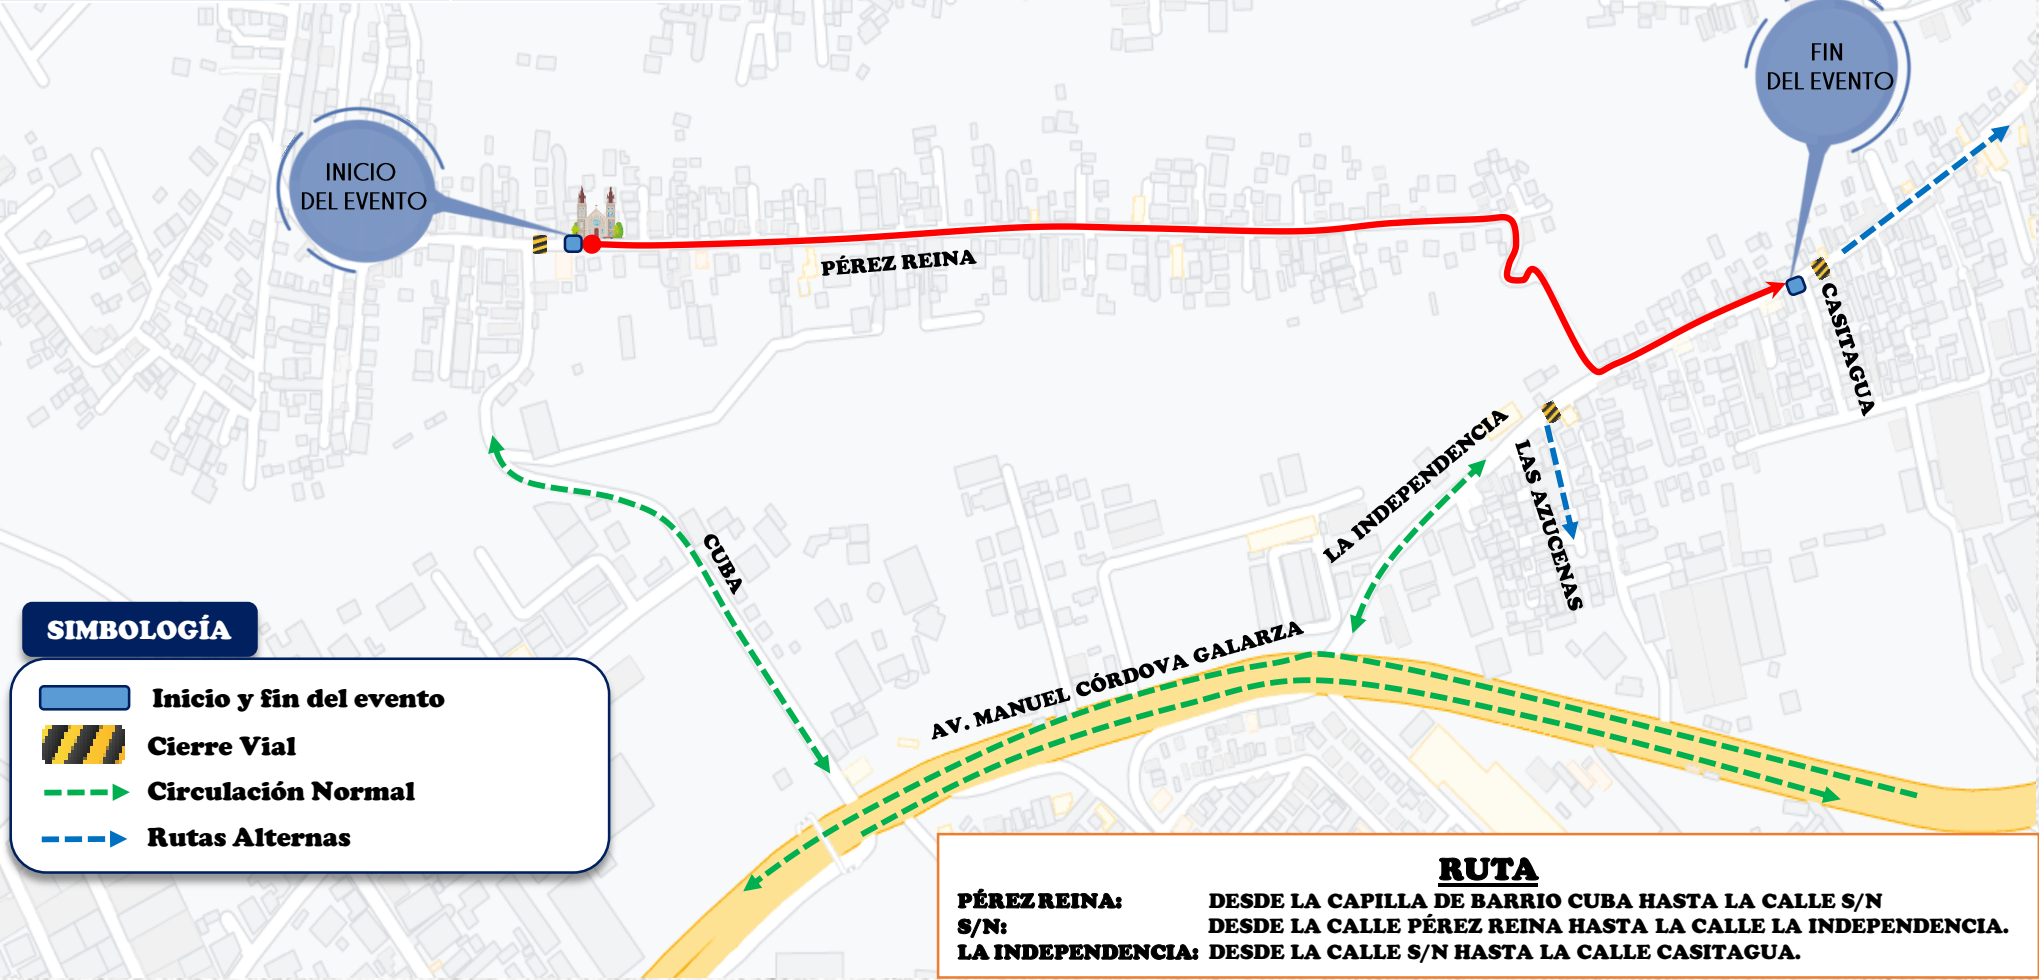

Coordinación Zonal de Tránsito Norte – Circuito Rural San Antonio de Pichincha.

DISPOSITIVO DE TRÁNSITO

“CULMINACIÓN DE LA NOVENA - POMASQUI”

Fecha	Hora
Viernes, 23 de junio de 2023	Dispositivo: 17h30 a 22h00

INICIO DEL EVENTO

FIN DEL EVENTO

SIMBOLOGÍA

- Inicio y fin del evento
- Cierre Vial
- Circulación Normal
- Rutas Alternas

RUTA
PÉREZ REINA: DESDE LA CAPILLA DE BARRIO CUBA HASTA LA CALLE S/N
S/N: DESDE LA CALLE PÉREZ REINA HASTA LA CALLE LA INDEPENDENCIA.
LA INDEPENDENCIA: DESDE LA CALLE S/N HASTA LA CALLE CASITAGUA.

• SE REALIZARÁ OPERATIVOS DE CONTROL PARA EVITAR VEHÍCULOS ESTACIONADOS EN LUGARES NO PERMITIDOS.

DESCRIPCIÓN DE RUTAS ALTERNAS Y CIERRES VIALES

CIERRES VIALES

- **Calle Pérez Reina y calle Cuba.**
- **Pasaje Las Azucenas y calle La Independencia.**
- **Calle la Independencia y calle Casitagua.**

RUTAS ALTERNAS

- **Calle Marcelina Nolivos.**
- **Calle La Joya.**
- **Calle Manuel Castellanos.**