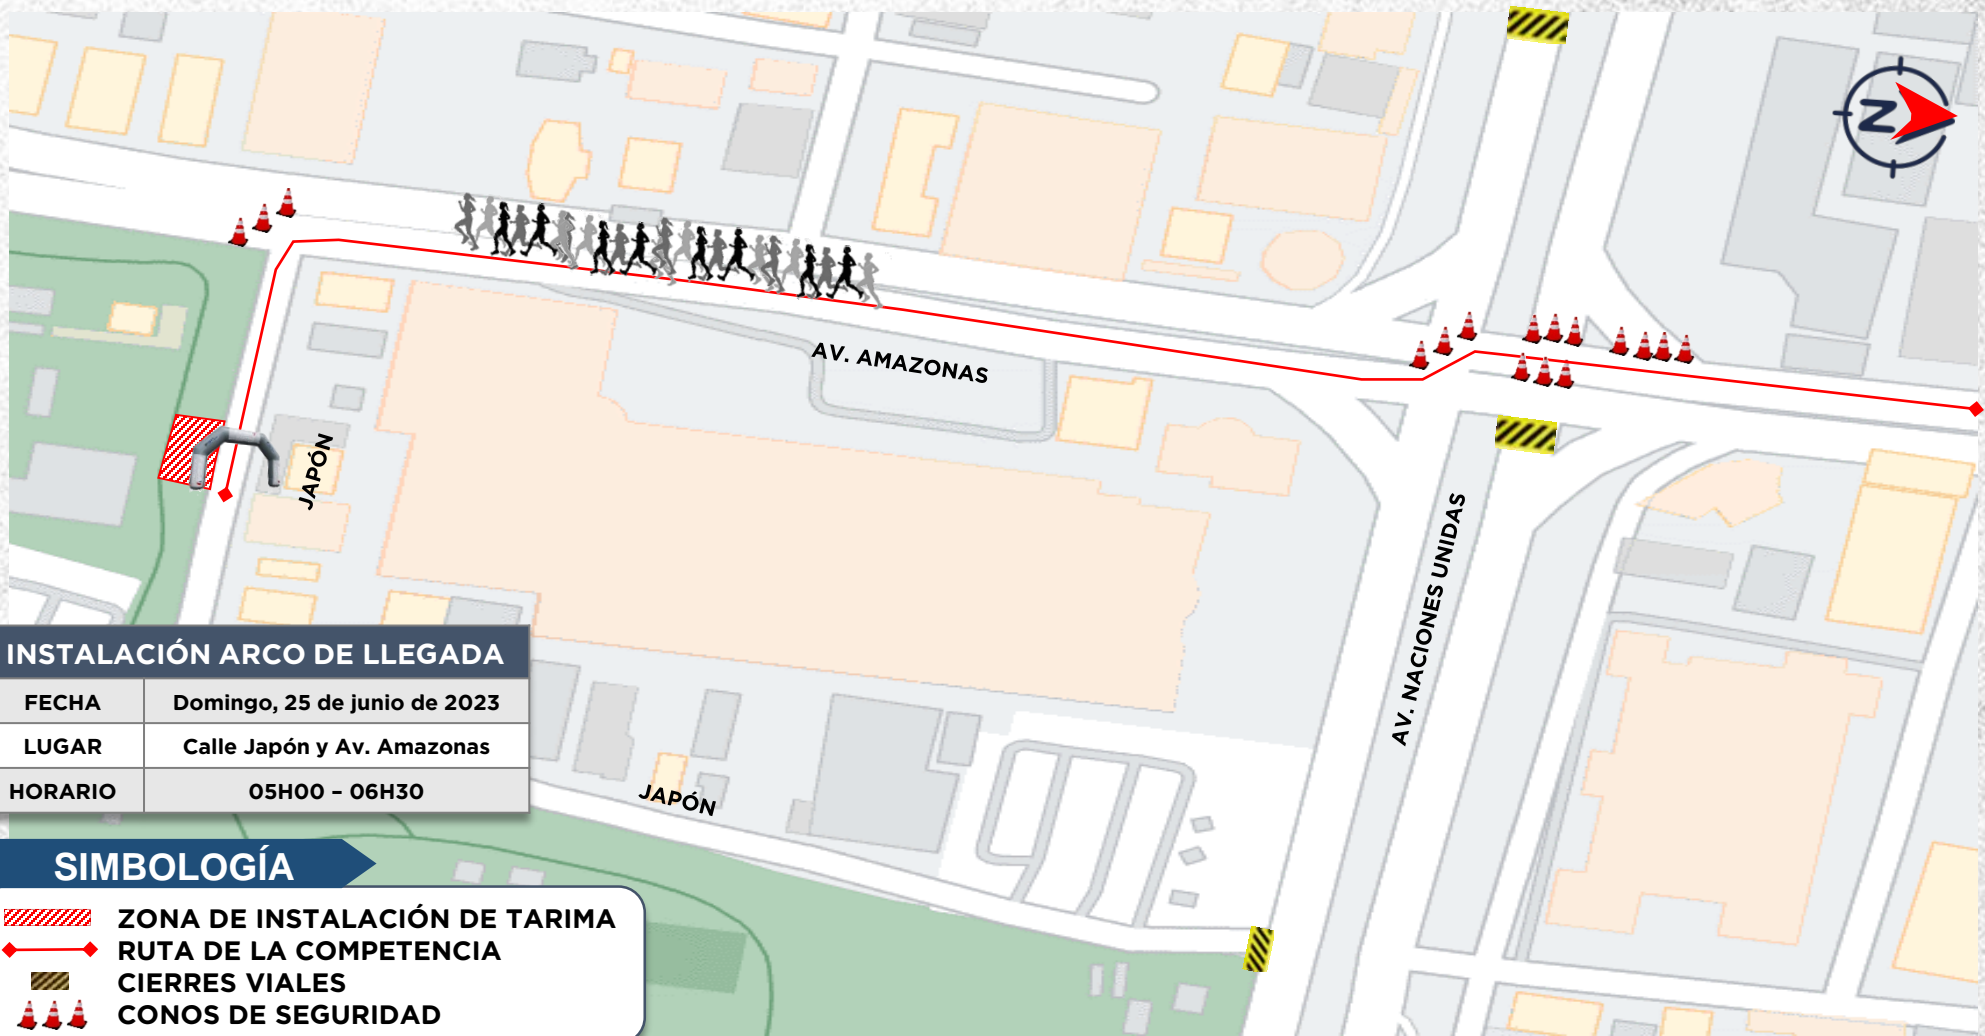

DISPOSITIVO DE TRÁNSITO

“LLEGADA FESTIVAL ATLÉTICO INTERNACIONAL YO VIVO SIN DROGAS “TU DECIDES”.

- SE IMPLEMENTARÁ CIERRES VIALES DE ACUERDO A NECESIDADES OPERATIVAS
- LA COMPETENCIA ATLÉTICA TOMARÁ EL CARRIL SUR NORTE (SENTIDO CONTRARIO DE CIRCULACIÓN) EN LA AV. NACIONES UNIDAS Y AV. AMAZONAS HASTA LLEGAR A LA CALLE JAPÓN