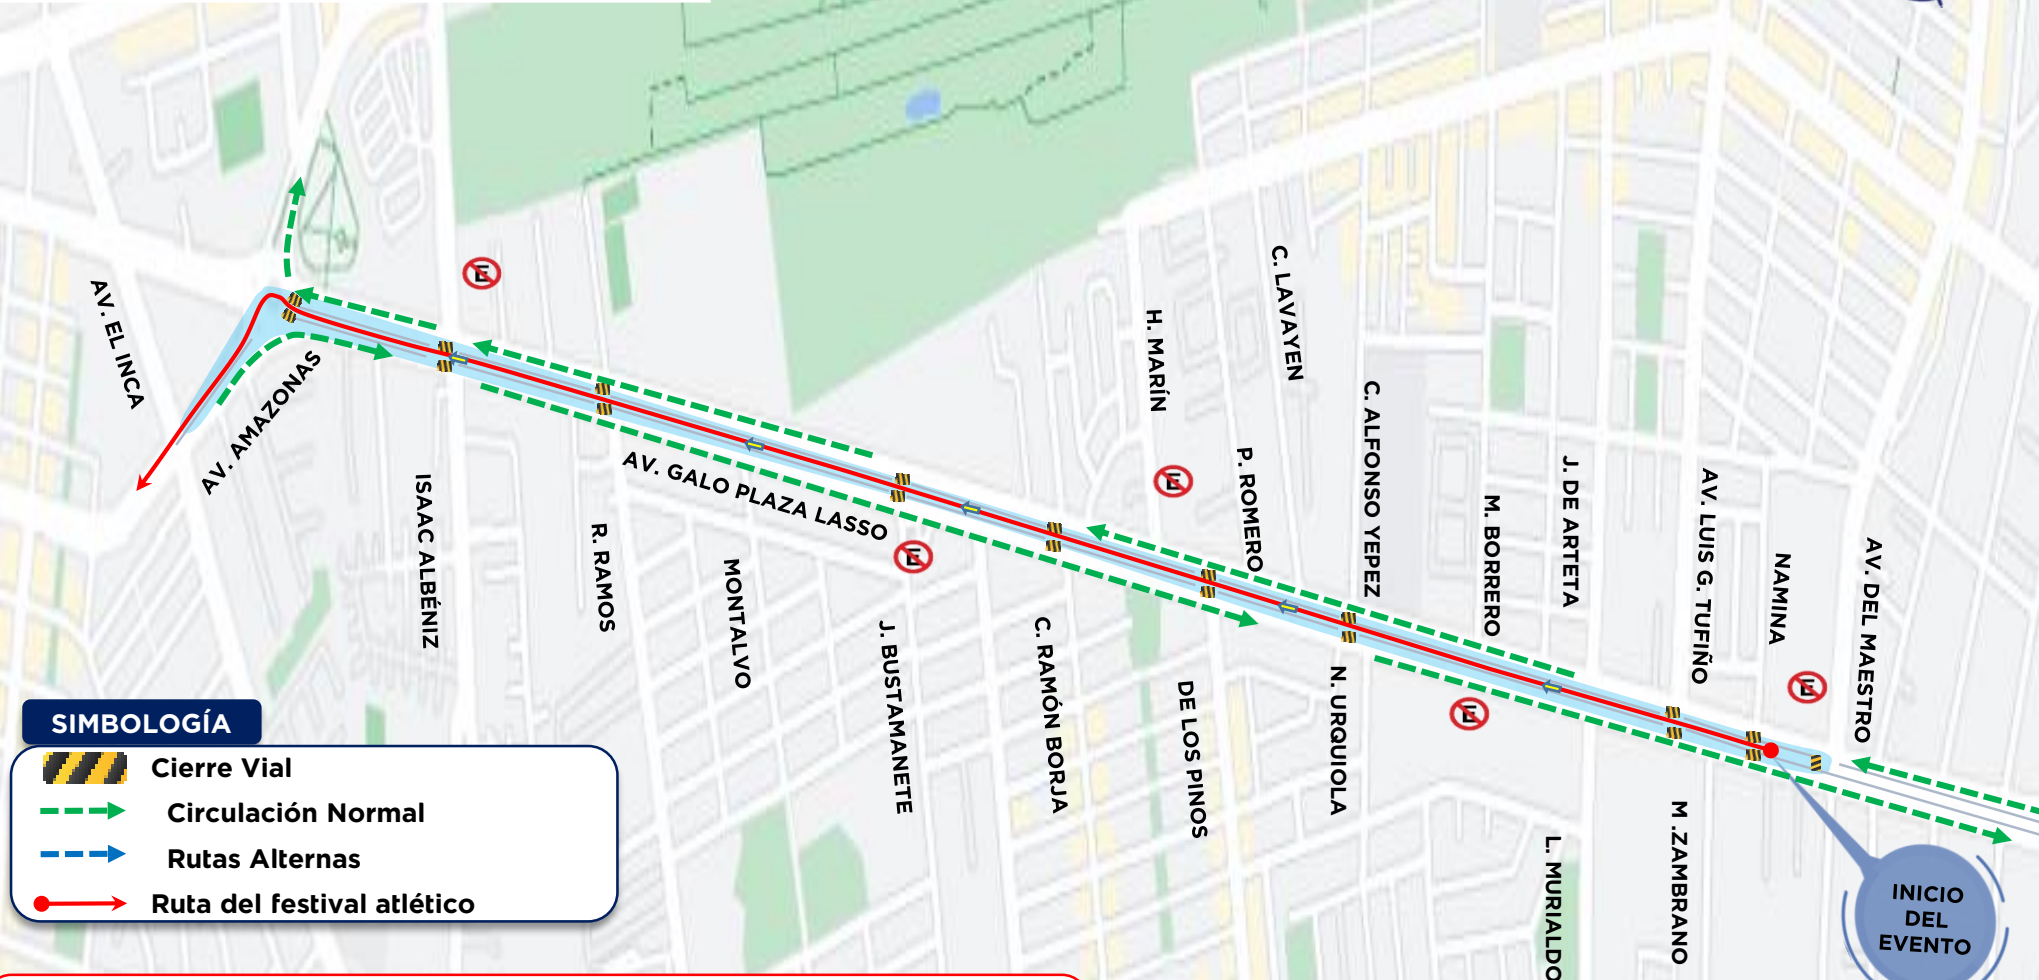

FESTIVAL ATLÉTICO INTERNACIONAL YO VIVO SIN DROGAS - TÚ DECIDES

Fecha	Hora
Domingo, 25 de junio de 2023	Dispositivo: 06h00 a 10h00

CIERRES VIALES

SIMBOLOGÍA

- Cierre Vial
- Circulación Normal
- Rutas Alternas
- Ruta del festival atlético

- SE IMPLEMENTARÁN CIERRES DE TODOS LOS CRUCES A LOS CARRILES CENTRALES EN EL TRAMO ESPECÍFICADO.
- SE REALIZARÁ OPERATIVOS DE CONTROL PARA EVITAR VEHÍCULOS ESTACIONADOS EN LUGARES NO PERMITIDOS.