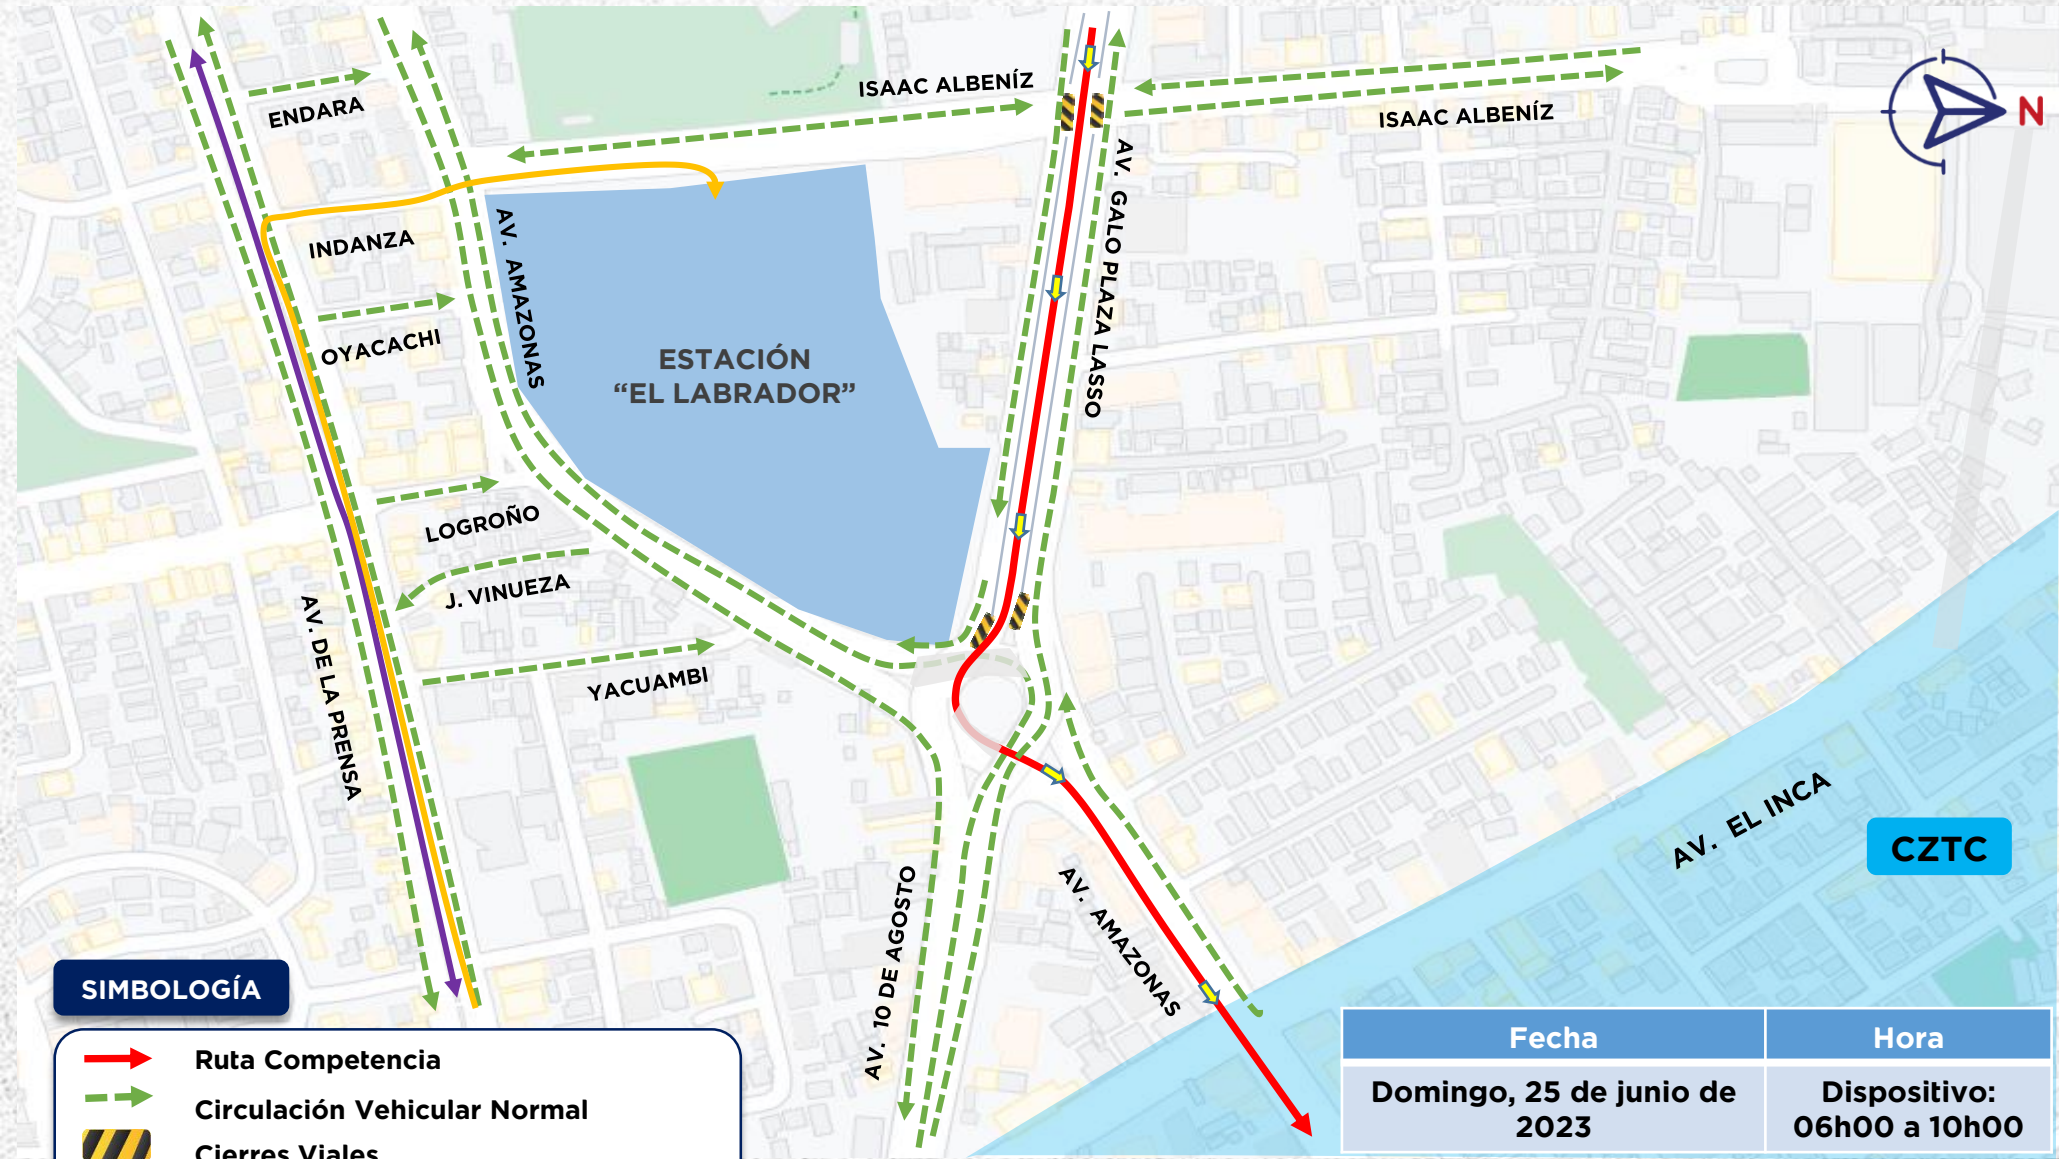

CIERRES VIALES

- **Av. Galo Plaza Lasso y Av. Del Maestro.**
- **Av. Galo Plaza Lasso y calle Namina.**
- **Av. Galo Plaza Lasso y calle Capitán Alfonso Yépez.**
- **Av. Galo Plaza Lasso y Av. Luis Tufiño.**
- **Av. Galo Plaza Lasso y calle De los Pinos.**
- **Av. Galo Plaza Lasso y calle Capitán Ramón Borja.**
- **Av. Galo Plaza Lasso y calle Rafael Bustamante.**
- **Av. Galo Plaza Lasso y calle Rafael Ramos.**
- **Av. Galo Plaza Lasso y calle Isaac Albéniz.**
- **Av. Galo Plaza Lasso y Av. Amazonas.**

RUTAS ALTERNAS

- **Av. Amazonas.**
- **Av. De la Prensa.**
- **Av. 6 de Diciembre.**

DISPOSITIVO INTERCAMBIADOR DE "EL LABRADOR"

SIMBOLOGÍA

-  Ruta Competencia
-  Circulación Vehicular Normal
-  Cierres Viales
-  Corredor Central Norte
-  Sistema Trolebús
-  Desvío Vehicular

RUTA

- AV. AMAZONAS Y AV. EL INCA (CONTINUA POR JURISDICCIÓN CZTC)
- AV. AMAZONAS DESDE LA AV. INCA HASTA LA AV. NACIONES UNIDAS.
- AV. AMAZONAS DESDE LA AV. NACIONES UNIDAS (SENTIDO CONTRARIO DE CIRCULACIÓN) HASTA LA CALLE JAPÓN.