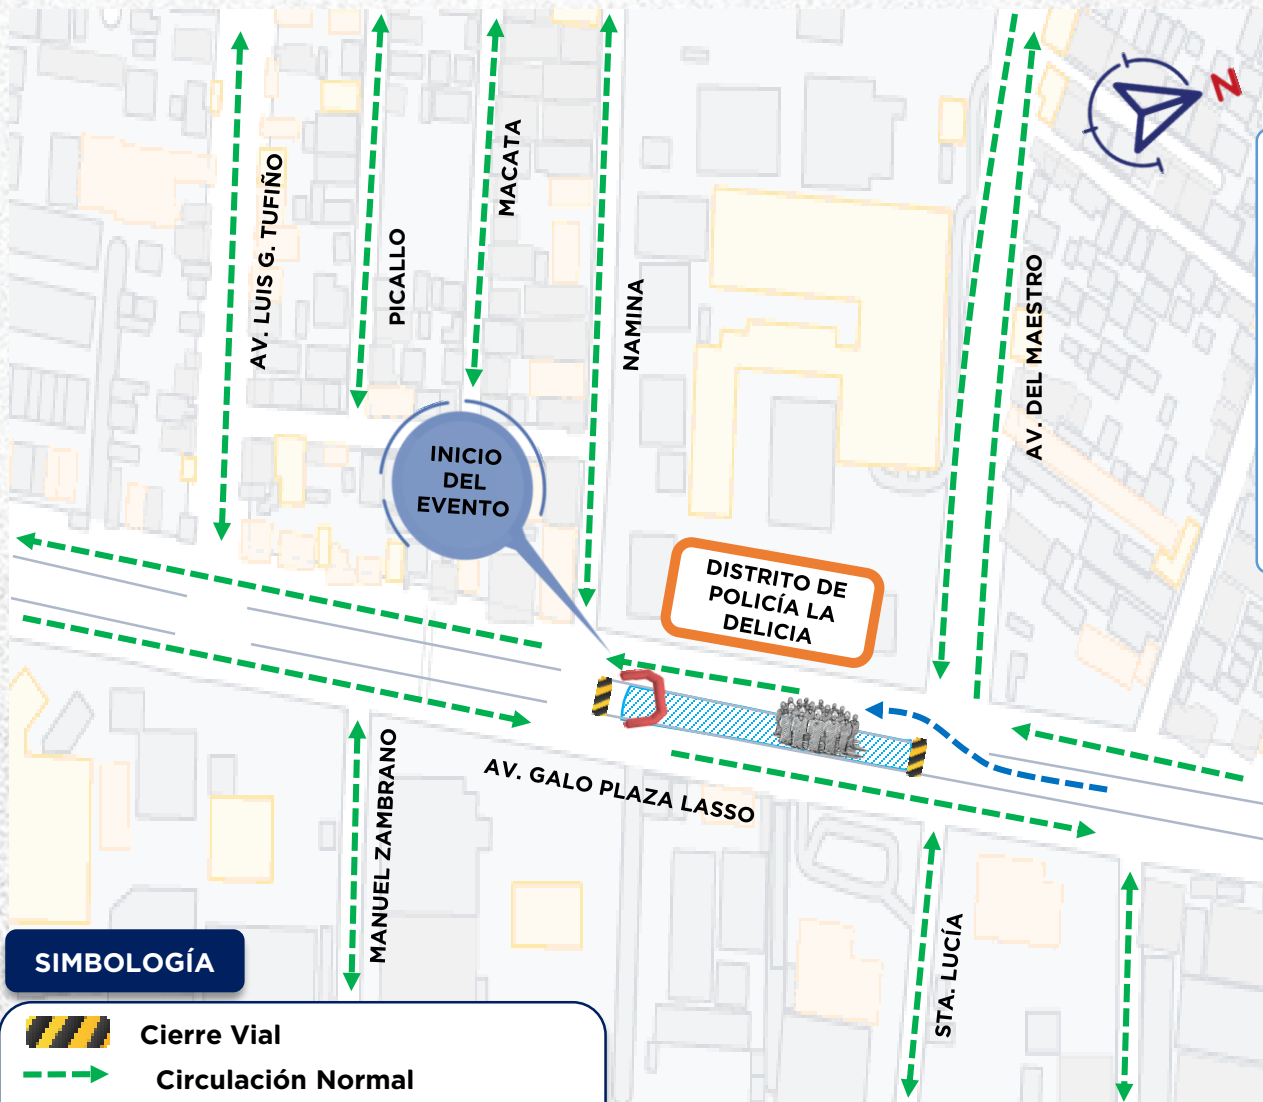

Parroquias de Kennedy y Concepción e Iñaquito.

05

RESPONSABLES:

Coordinación Zonal de Tránsito Norte - Jefatura Zonal La Delicia.

Coordinación Zonal de Tránsito Centro - Jefatura Zonal Eugenio Espejo.

MONTAJE DE ESCENARIO PARA EL INICIO Y SALIDA DEL FESTIVAL ATLÉTICO INTERNACIONAL YO VIVO SIN DROGAS - TU DECIDES

EL MONTAJE DEL ESCENARIO SE IMPLEMENTARÁ EN LA AV. GALO PLAZA LASSO ENTRE LA CALLE NAMINA Y AV. EL MAESTRO FRENTE AL DISTRITO DE POLICÍA LA DELICIA.

LA COMPETENCIA SE DESARROLLARÁ EN AMBOS SENTIDOS DE CIRCULACIÓN DE LOS CARRILES CENTRALES SOBRE LA AV. GALO PLAZA LASSO, POR LO CUAL SE REALIZARÁN CIERRES VIALES EN EL TRAMO COMPRENDIDO ENTRE LA AV. GALO PLAZA LASSO HASTA EL INTERCAMBIADOR DEL LABRADOR PARA CONTINUAR SOBRE LA AV. AMAZONAS.

RUTA

- AV. AMAZONAS Y AV. EL INCA (CONTINUA POR JURISDICCIÓN CZTC)
- AV. AMAZONAS DESDE LA AV. INCA HASTA LA AV. NACIONES UNIDAS.
- AV. AMAZONAS DESDE LA AV. NACIONES UNIDAS (SENTIDO CONTRARIO DE CIRCULACIÓN) HASTA LA CALLE JAPÓN.

- CALLE ISLA TORTUGA Y AV. AMAZONAS.
- AV. JUAN DE ASCARAY Y AV. AMAZONAS.
- AV. RIO COCA Y AV. AMAZONAS.
- CALLE ISLA ESPAÑOLA Y AV. AMAZONAS.
- CALLE JAPÓN Y AV. AMAZONAS.
- AV. ATAHUALPA Y AV. AMAZONAS.
- AV. DE LA REPÚBLICA Y AV. AMAZONAS.