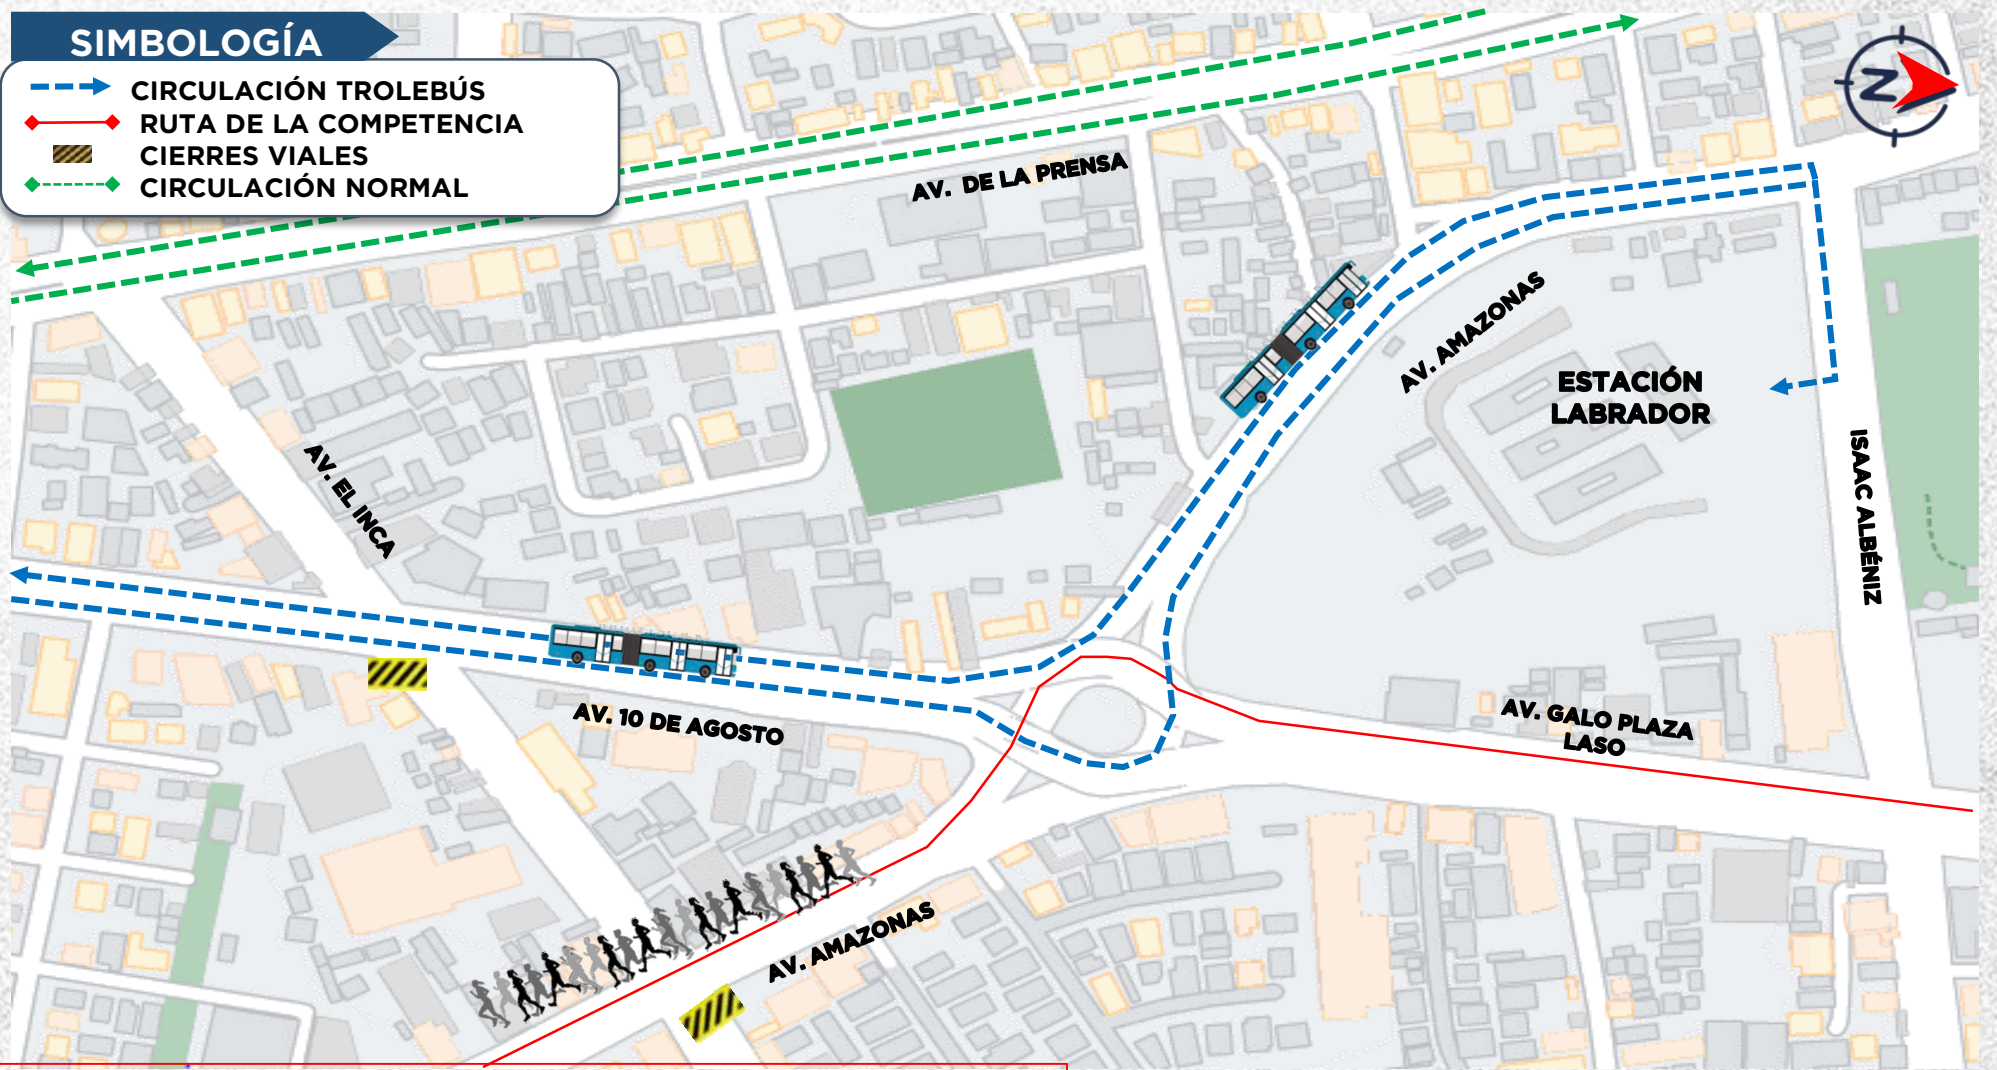

RUTA

- AV. AMAZONAS Y AV. EL INCA (CONTINUA POR JURISDICCIÓN CZTC)
- AV. AMAZONAS DESDE LA AV. INCA HASTA LA AV. NACIONES UNIDAS.
- AV. AMAZONAS DESDE LA AV. NACIONES UNIDAS (SENTIDO CONTRARIO DE CIRCULACIÓN) HASTA LA CALLE JAPÓN.

RUTAS ALTERNAS

- **AV. DE LOS SHYRIS.**
- **AV. 6 DE DICIEMBRE.**
- **AV. ELOY ALFARO.**
- **AV. DE LA REPÚBLICA**
- **AV. 10 DE AGOSTO.**
- **AV. DE LA PRENSA.**
- **AV. AMÉRICA.**

DISPOSITIVO DE TRÁNSITO

“LLEGADA FESTIVAL ATLÉTICO INTERNACIONAL YO VIVO SIN DROGAS “TU DECIDES”.

- SE IMPLEMENTARÁ CIERRES VIALES DE ACUERDO A NECESIDADES OPERATIVAS
- LA COMPETENCIA ATLÉTICA TOMARÁ EL CARRIL SUR NORTE (SENTIDO CONTRARIO DE CIRCULACIÓN) EN LA AV. NACIONES UNIDAS Y AV. AMAZONAS HASTA LLEGAR A LA CALLE JAPÓN

DISPOSITIVO DE TRÁNSITO

RUTA TROLEBÚS SUGERIDO

SIMBOLOGÍA

-  CIRCULACIÓN TROLEBÚS
-  RUTA DE LA COMPETENCIA
-  CIERRES VIALES
-  CIRCULACIÓN NORMAL

- SENTIDO SUR - NORTE (DESDE LA ESTACIÓN QUITUMBE HASTA LA ESTACIÓN EL LABRADOR)
- EN EL REDONDEL DEL LABRADOR EL TRANSPORTE PÚBLICO TOMARÁ EL DEPRIMIDO HACIA LA AV. AMAZONAS.
- LA RUTA SUGERIDA NO GENERARÁ AFECTACIÓN O DESVÍOS VEHICULARES EN LA RUTA DEL TROLEBÚS