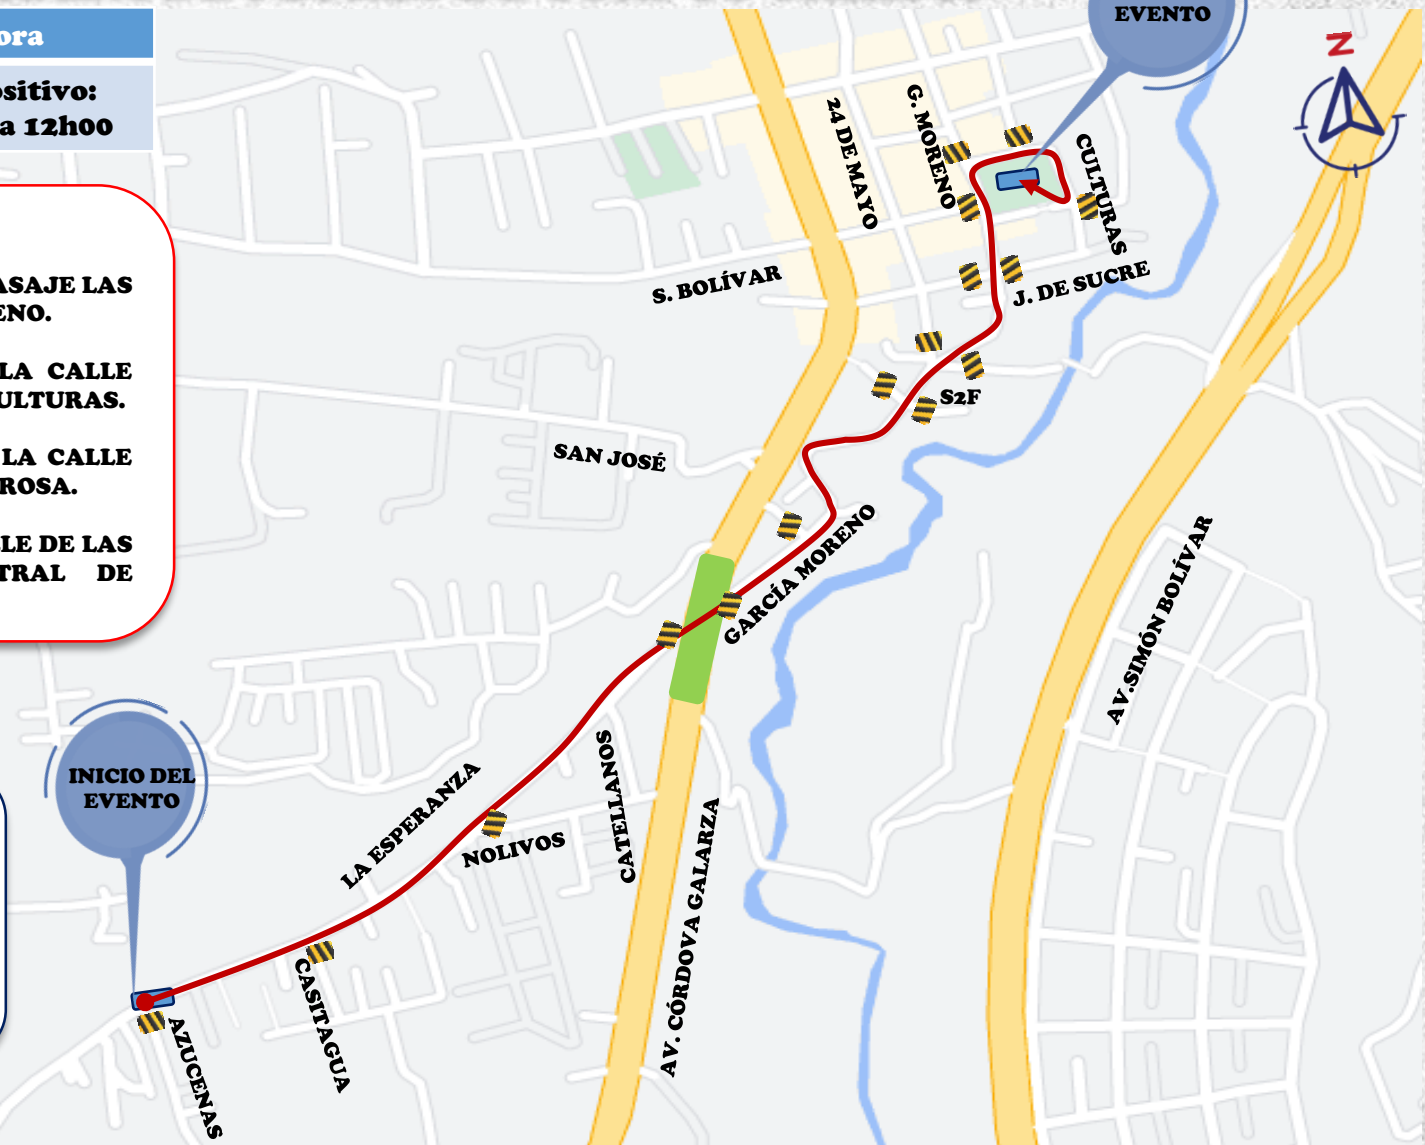

SE REALIZARÁ OPERATIVOS DE CONTROL PARA EVITAR VEHÍCULOS ESTACIONADOS EN LUGARES NO PERMITIDOS.

DESCRIPCIÓN DE CIERRES VIALES Y RUTAS ALTERNAS

CIERRES VIALES

- **Calle Federico González y calle Gabriel García Moreno.**
- **Calle Gabriel García Moreno y Calle Simón Bolívar.**
- **Calle Gabriel García Moreno y calle Antonio José de Sucre.**
- **Calle Gabriel García Moreno y calle 24 de Mayo.**
- **Calle Gabriel García Moreno y calle S2F.**
- **Calle Manuel Castellanos y calle La Independencia.**
- **Calle La Independencia y calle Marcelina Nolivos.**
- **Calle La Independencia y Pasaje de las Azucenas.**

RUTA:

CALLE INDEPENDENCIA TRAMO DESDE EL PASAJE LAS AZUCENAS HASTA LA CALLE GARCÍA MORENO.

CALLE GARCÍA MORENO TRAMO DESDE LA CALLE INDEPENDENCIA HASTA LA CALLE DE LAS CULTURAS.

CALLE DE LAS CULTURAS TRAMO DESDE LA CALLE GARCÍA MORENO HASTA LA CALLE SANTA ROSA.

INICIO DEL EVENTO

FIN DEL EVENTO

SE REALIZARÁ OPERATIVOS DE CONTROL PARA EVITAR VEHÍCULOS ESTACIONADOS EN LUGARES NO PERMITIDOS.

DESCRIPCIÓN DE CIERRES VIALES Y RUTAS ALTERNAS

CIERRES VIALES

- **Calle Federico González y calle Gabriel García Moreno.**
- **Calle Gabriel García Moreno y Calle Simón Bolívar.**
- **Calle Gabriel García Moreno y calle Antonio José de Sucre.**
- **Calle Gabriel García Moreno y calle 24 de Mayo.**
- **Calle Gabriel García Moreno y calle S2F.**
- **Calle Manuel Castellanos y calle La Independencia.**
- **Calle La Independencia y calle Marcelina Nolivos.**
- **Calle La Independencia y Pasaje de las Azucenas.**

RUTAS ALTERNAS

- **Calle La Paz.**
- **Calle 24 de Mayo.**
- **Calle Marietta de Veintemilla.**
- **Av. Simón Bolívar.**