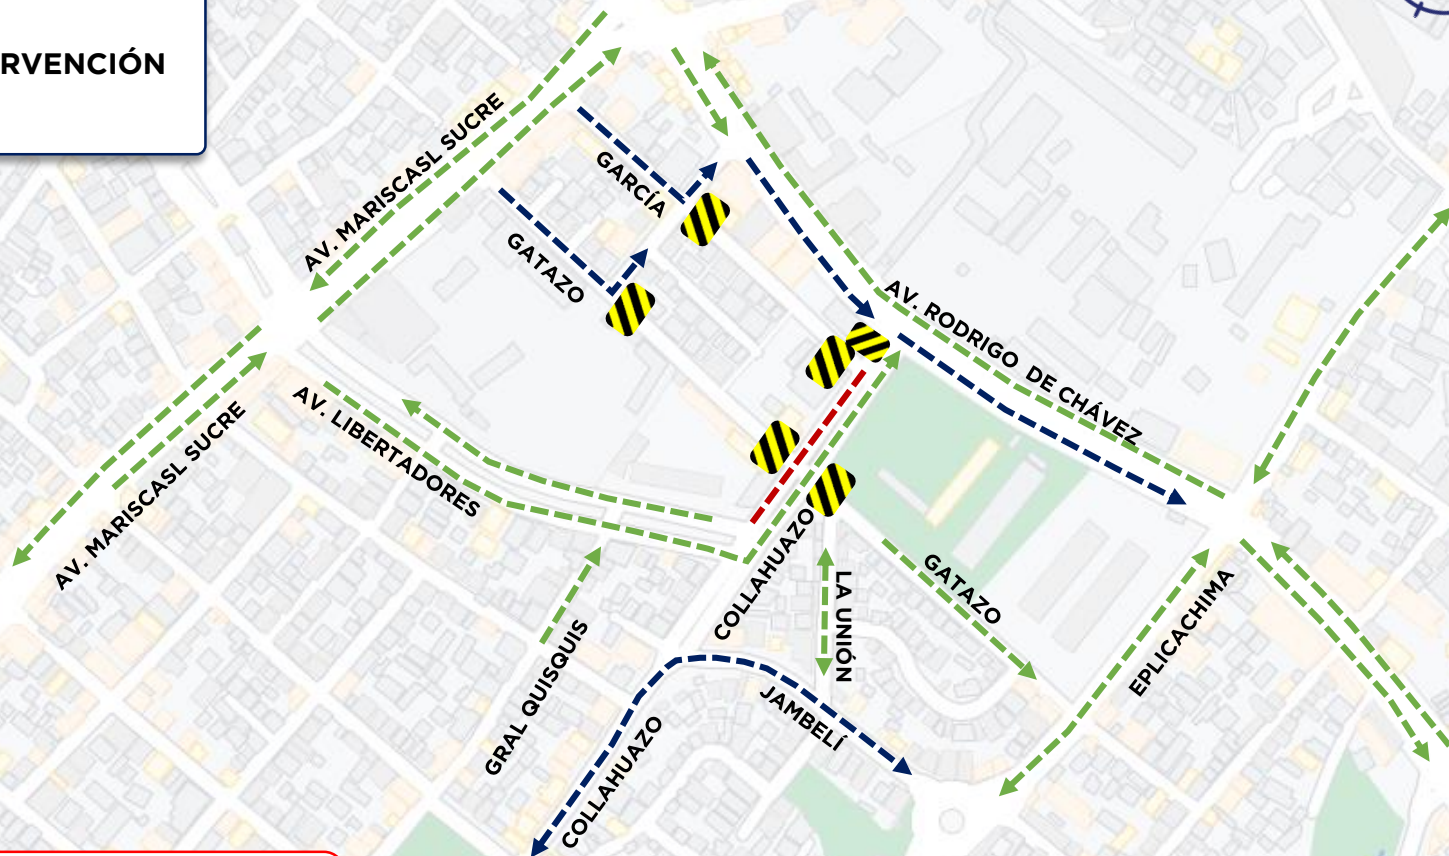

DISPOSITIVO DE TRÁNSITO

“REHABILITACIÓN VIAL AV. JACINTO COLLAHUAZO”

SIMBOLOGÍA

- CIRCUALCIÓN NORMAL
- DESVÍOS
- ZONA DE INTERVENCIÓN
- CIERRE VIAL

LOS TRABAJOS DE INTERVENCIÓN SE REALIZARÁN CON UNA DURACIÓN DE 30 DÍAS APROXIMADAMENTE.

EL DISPOSITIVO DE TRÁNSITO ESTARÁ SUJETO A CAMBIOS DE ACUERDO A LA NECESIDAD OPERATIVA

FECHA

HORARIO

Del miércoles 21 al viernes 23 de junio de 2023

07h30 a 18h00