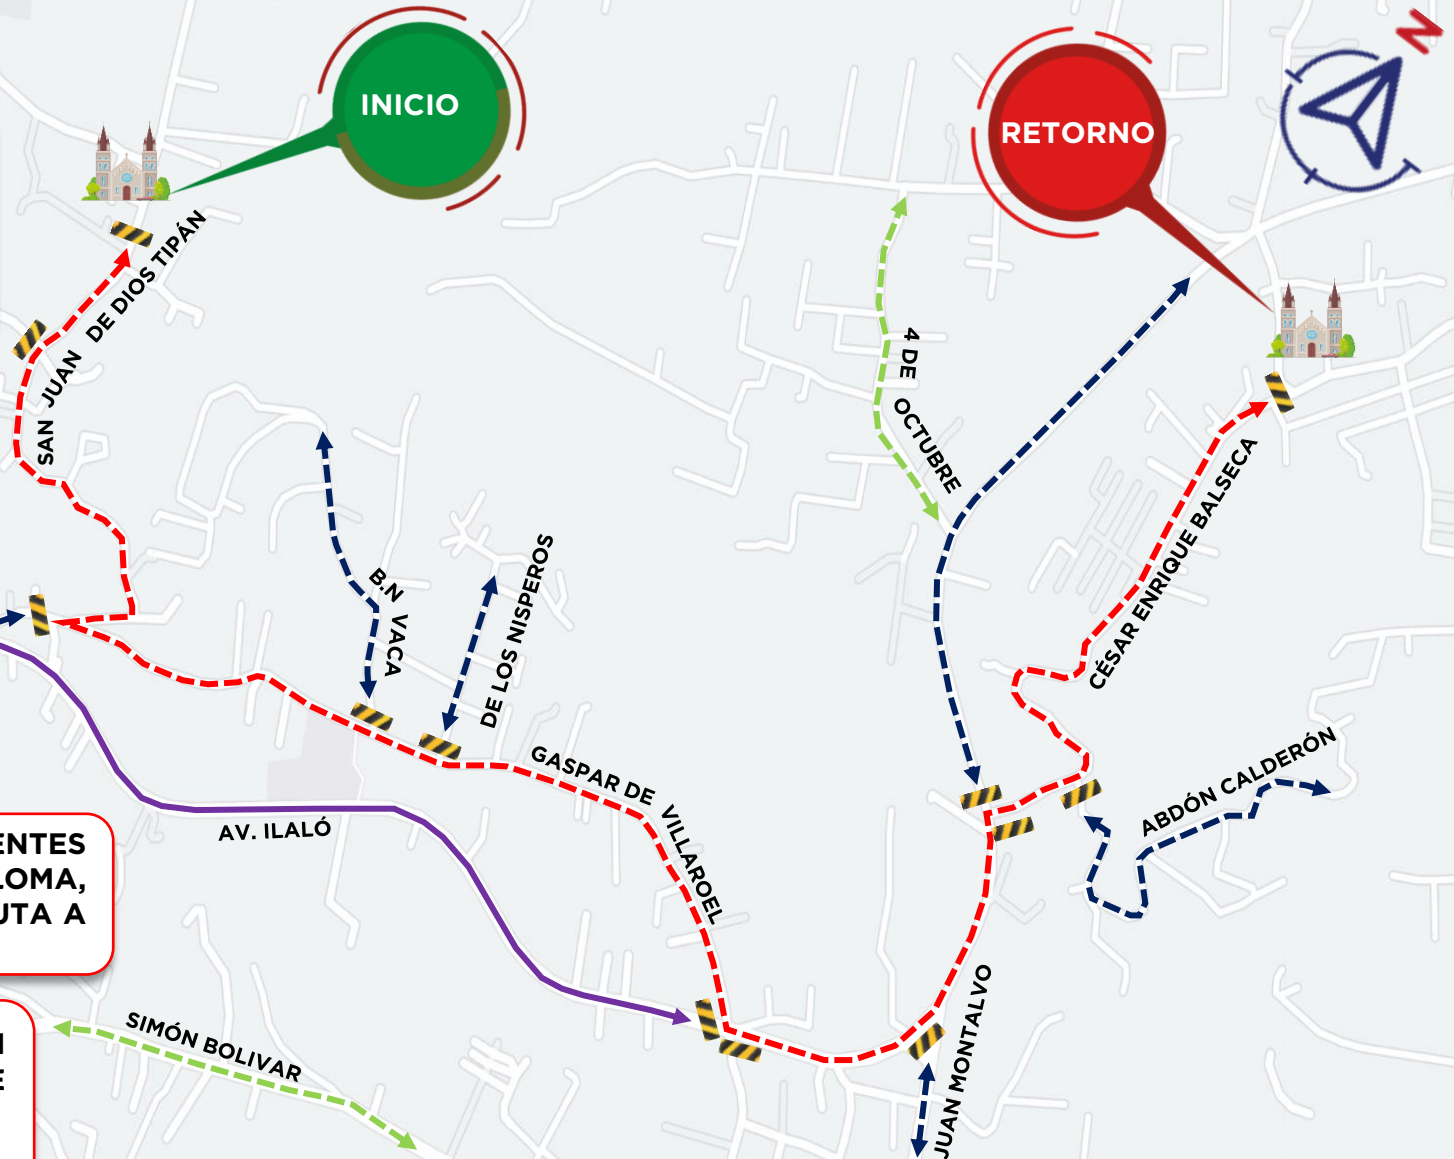

**Coordinación Zonal de Tránsito Sur -
Jefatura Zonal Los Chillos**

DISPOSITIVO DE TRÁNSITO "SACADA DE GRUPOS TRADICIONALES ROMERIANTES"

SIMBOLOGÍA

-  Circulación Normal
-  Desvío Vehicular
-  Transporte Público
-  Ruta del evento
-  Cierre Vial

DESCRIPCIÓN DE CIERRES VIALES Y RUTAS ALTERNAS

CIERRES VIALES

- San Juan de Dios Tipán y Juan María Lema
- San Juan de Dios Tipán y Tobías Gualle
- San Juan de Dios Tipán y Gaspar de Villaroel
- Gaspar de Villaroel y Boda Navarro Vaca
- Gaspar de Villaroel y De los Nísperos
- Av. Ilaló y Gaspar de Villaroel
- Av. Ilaló y Juan Montalvo
- Av. Ilaló y César Enrique Balseca
- César Enrique Balseca y Abdón Calderón
- César Enrique Balseca y Luis Rivadeneira

EL EVENTO SE DESARROLLARÁ EN LA PLAZA DE LA IGLESIA DE ANGAMARCA.

DESCRIPCIÓN DE CIERRES VIALES Y RUTAS ALTERNAS

CIERRES VIALES

- San Juan de Dios Tipán y Padre Julio Herrera
- San Juan de Dios Tipán y Juan María Lema

RUTAS ALTERNAS

- San Juan de Dios Tipán

DESVÍOS

- Padre Julio Herrera
- Juan María Lema