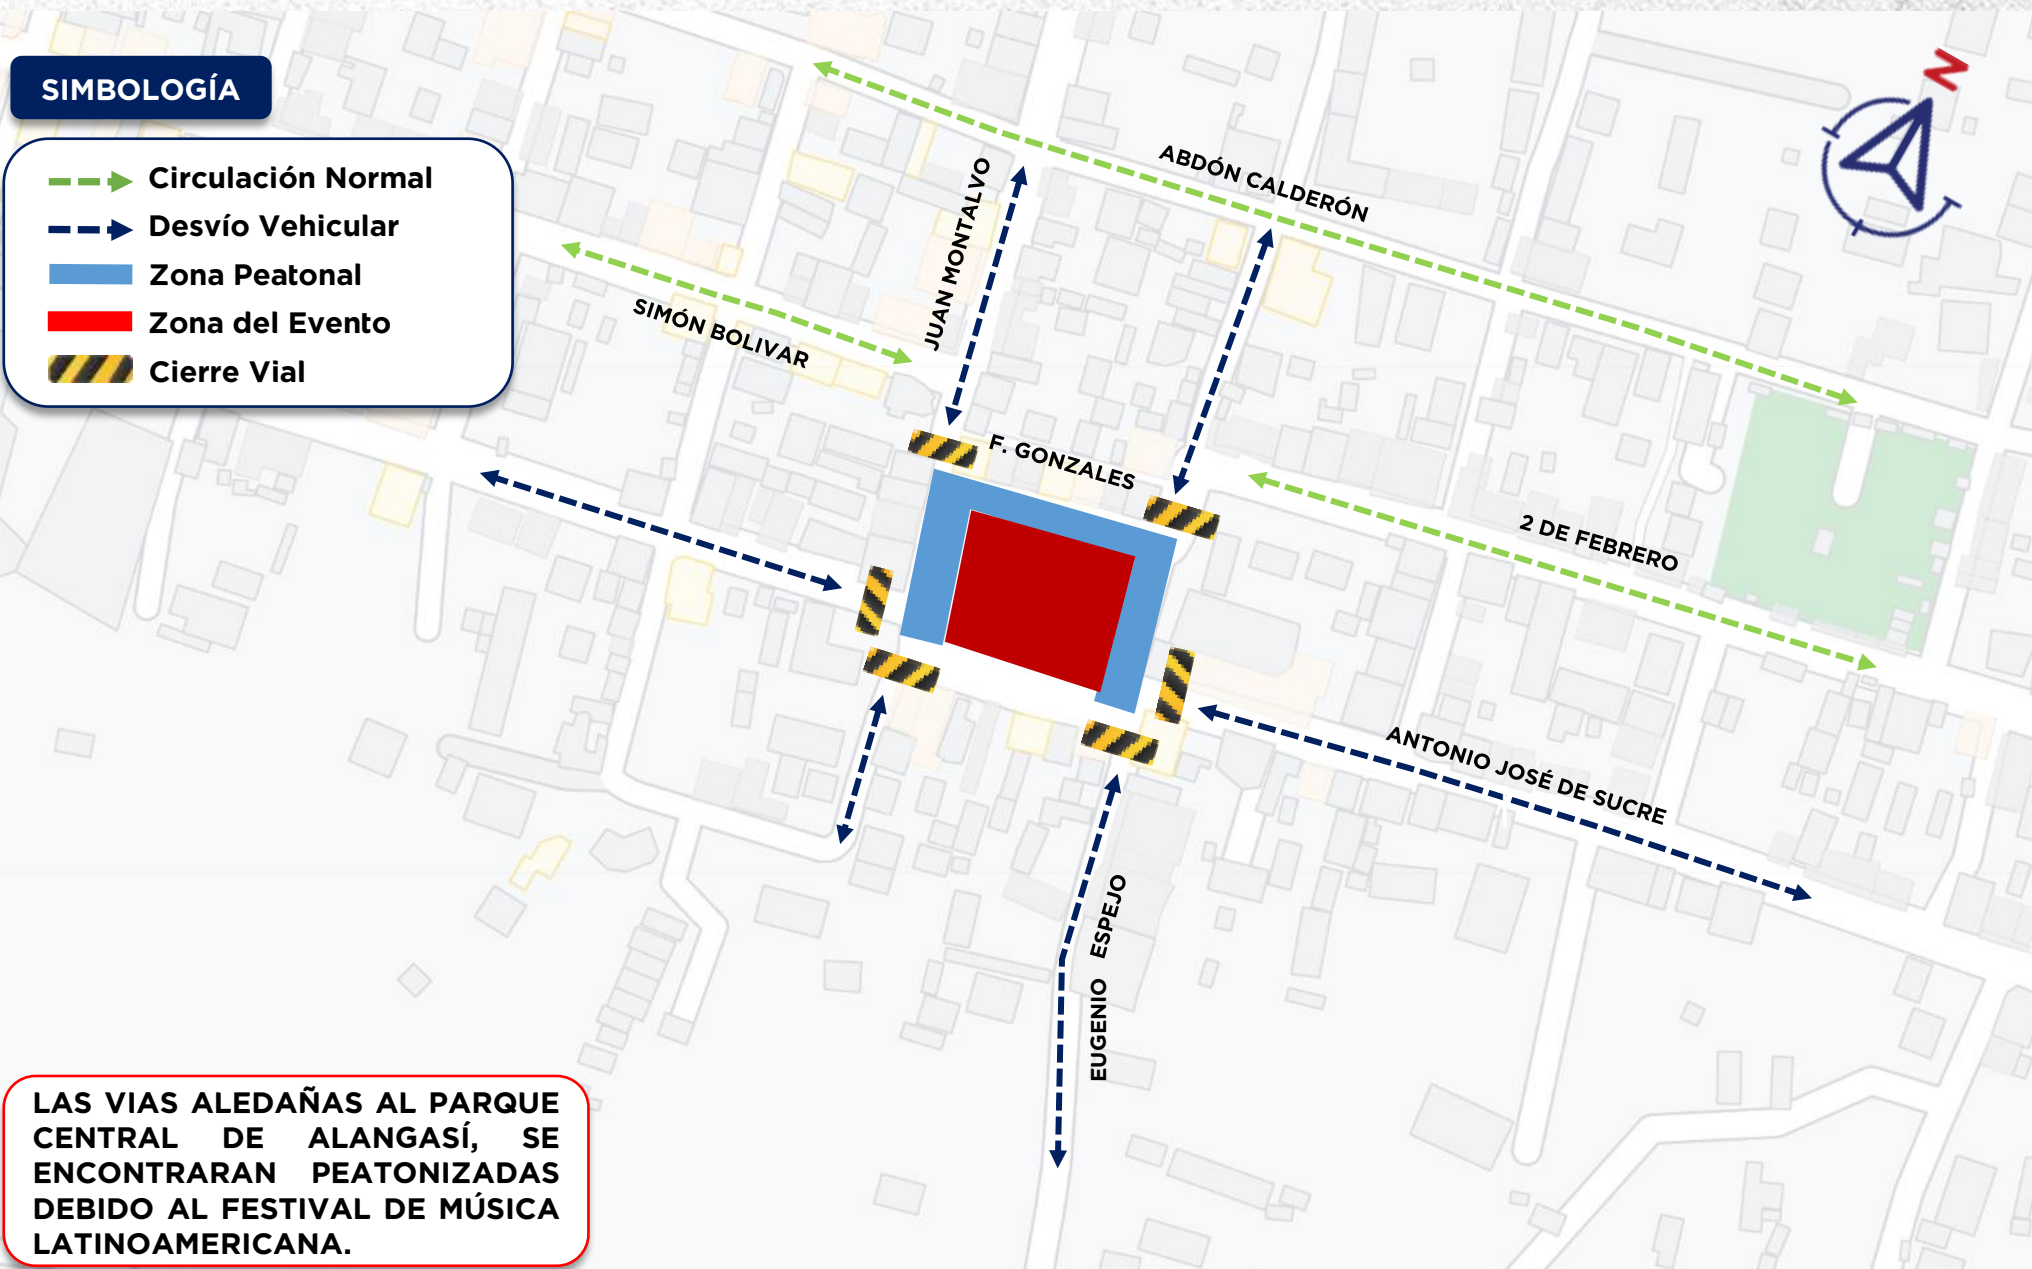

HORA DE EVENTO:

Inicio: 19h00

Fin: 23h00

04

LUGAR DEL EVENTO:

Parroquia de Alangasí

05

RESPONSABLE:

**Coordinación Zonal de Tránsito Sur -
Jefatura Zonal Los Chillos**

DISPOSITIVO DE TRÁNSITO “FESTIVAL DE MÚSICA LATINOAMERICANA”

SIMBOLOGÍA

-  Circulación Normal
-  Desvío Vehicular
-  Zona Peatonal
-  Zona del Evento
-  Cierre Vial

LAS VIAS ALEDAÑAS AL PARQUE CENTRAL DE ALANGASÍ, SE ENCONTRARAN PEATONIZADAS DEBIDO AL FESTIVAL DE MÚSICA LATINOAMERICANA.

DESCRIPCIÓN DE CIERRES VIALES Y RUTAS ALTERNAS

CIERRES VIALES

- JUAN MONTALVO Y FEDERICO GONZALEZ
- JUAN MONTALVO Y MARISCAL SUCRE
- MARISCAL SUCRE Y FEDERICO GONZALEZ
- EUGENIO ESPEJO Y ANTONIO JOSÉ DE SUCRE
- EUGENIO ESPEJO Y 2 DE FEBRERO

RUTAS ALTERNAS

- ANTONIO JOSÉ DE SUCRE
- JUAN MONTALVO
- EUGENIO ESPEJO

DESVÍOS

- 2 DE FEBRERO
- ABDÓN CALDERÓN
- SIMÓN BOLIVAR