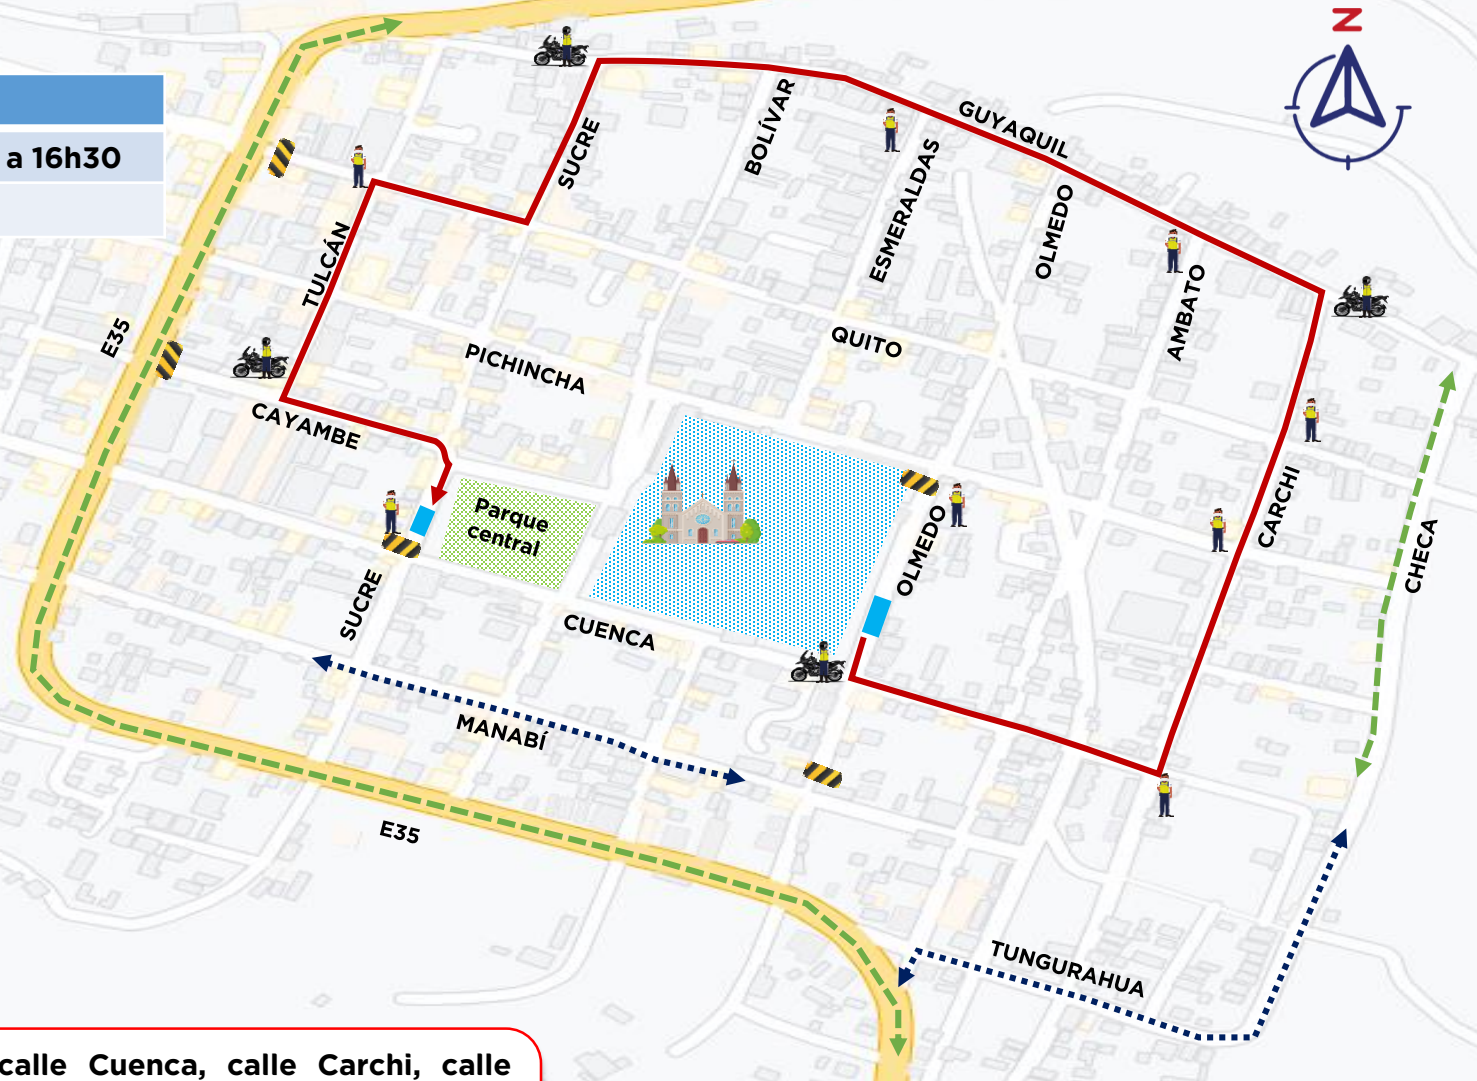

DISPOSITIVO DE TRÁNSITO

“CHAKANA 2023 SAN PEDRO DE EL QUINCHE”

Fecha	Hora
24 de junio de 2023	14h00 a 16h30

SIMBOLOGÍA

- Circulación Normal
- Desvío Vehicular
- Ruta del evento
- Concentración
- Agente de Tránsito
- Cierre vial

Ruta del evento: calle Olmedo, calle Cuenca, calle Carchi, calle Guayaquil, calle Sucre, calle Quito, calle Tulcán, calle Cayambe, hasta el Parque Central.

Durante el desfile se realiza cierres viales progresivos desde la calle Olmedo hasta la calle sucre en el parque central.

DESCRIPCIÓN DE CIERRES VIALES Y RUTAS ALTERNAS

CIERRES VIALES

- Calle Pichincha y Olmedo.
- Calle Olmedo y Manabí.
- Calle Sucre y Cuenca.
- Calle Quito y E-35.
- Calle Cayambe y E-35.

RUTAS ALTERNAS

- Calle Manabí
- Calle Ambato, Tungurahua y Checa.
- E-35.

DESVÍOS

- Calle Olmedo y Manabí.
- Calle Sucre y Cuenca.
- Calle Quito y E-35.
- Calle Cayambe y E-35.