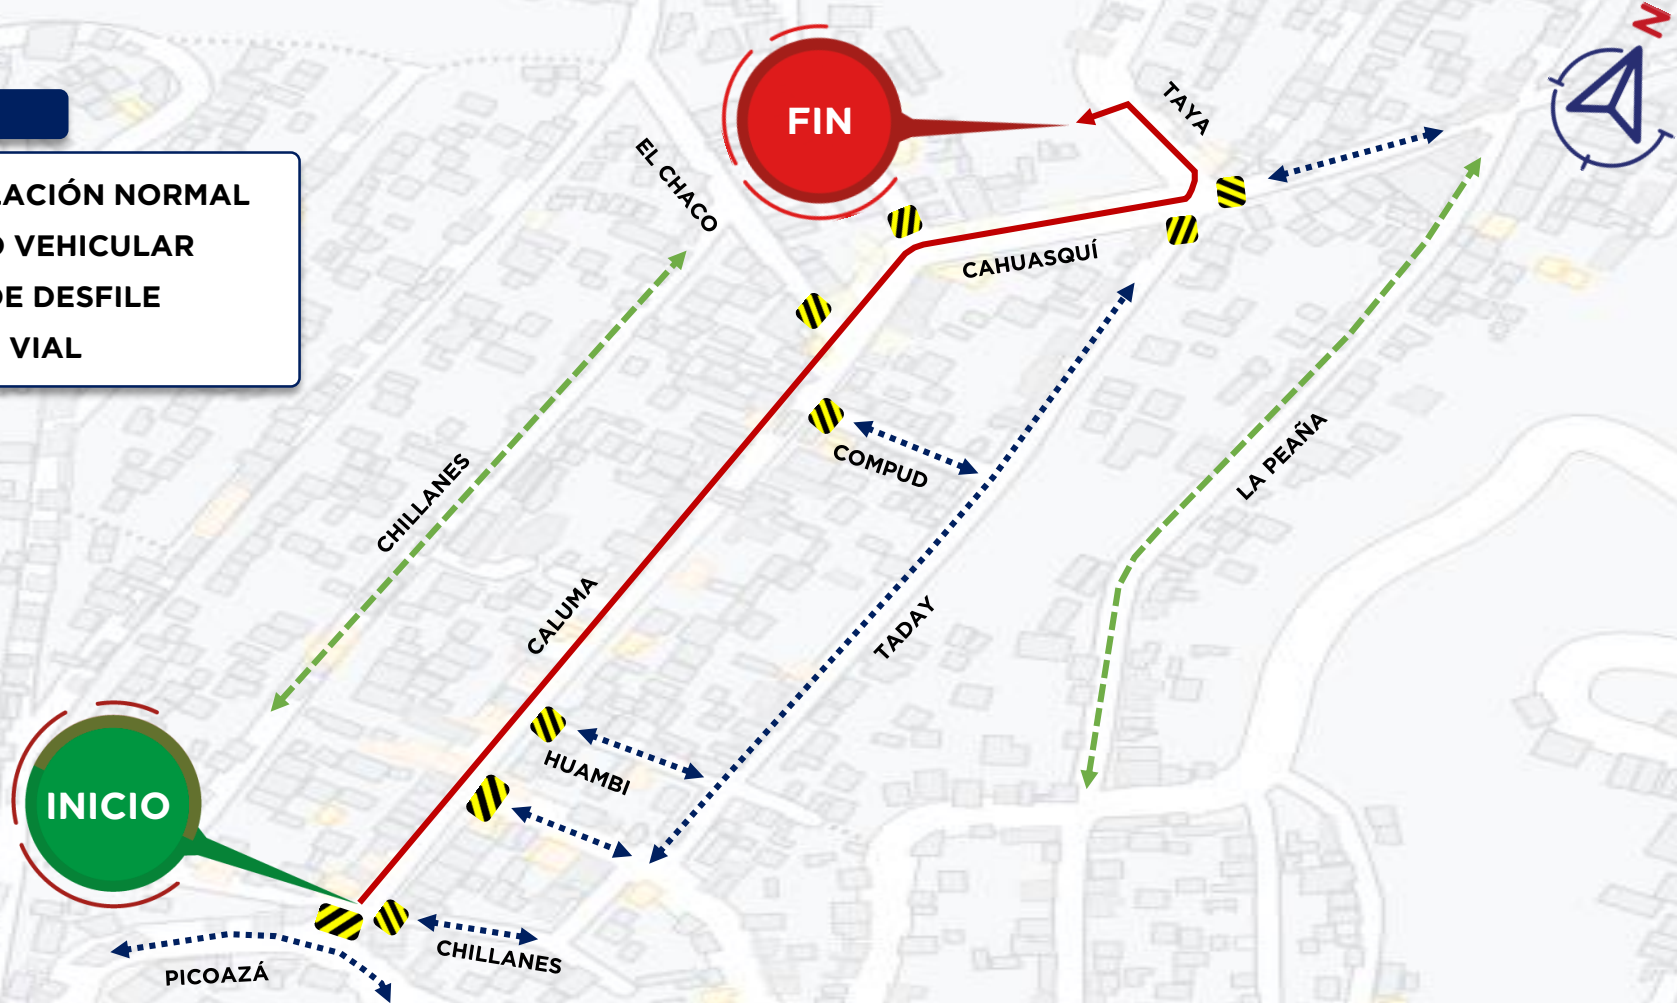

**LUGAR DEL EVENTO:
Calle Caluma y Chillanes**

05

**RESPONSABLE:
Coordinación Zonal de Tránsito Sur
Jefatura Zonal Eloy Alfaro**

DISPOSITIVO DE TRÁNSITO

DESFILE

SIMBOLOGÍA

-  CIRCULACIÓN NORMAL
-  DESVÍO VEHICULAR
-  RUTA DE DESFILE
-  CIERRE VIAL

Fecha

Hora

Sábado, 24 de junio de 2023

14h30

SE REALIZARÁN CIERRES PROGRESIVOS MIENTRAS AVANZAN LOS PARTICIPANTES DEL DESFILE

DESCRIPCIÓN DE CIERRES VIALES Y RUTAS ALTERNAS

CIERRES VIALES

- Caluma y Chillanes
- Caluma y Huambi
- Caluma y Compud
- Caluma y El Chaco
- Caluma y Guale
- Cahuasquí y Taday
- Cahuasquí y Taya

RUTAS ALTERNAS

- Chillanes
- Copal
- Tendel
- La Peaña
- Caracol

DESVÍOS

- Chillanes
- Huambi
- Compud
- El Chaco
- Guale
- Taday
- Taya