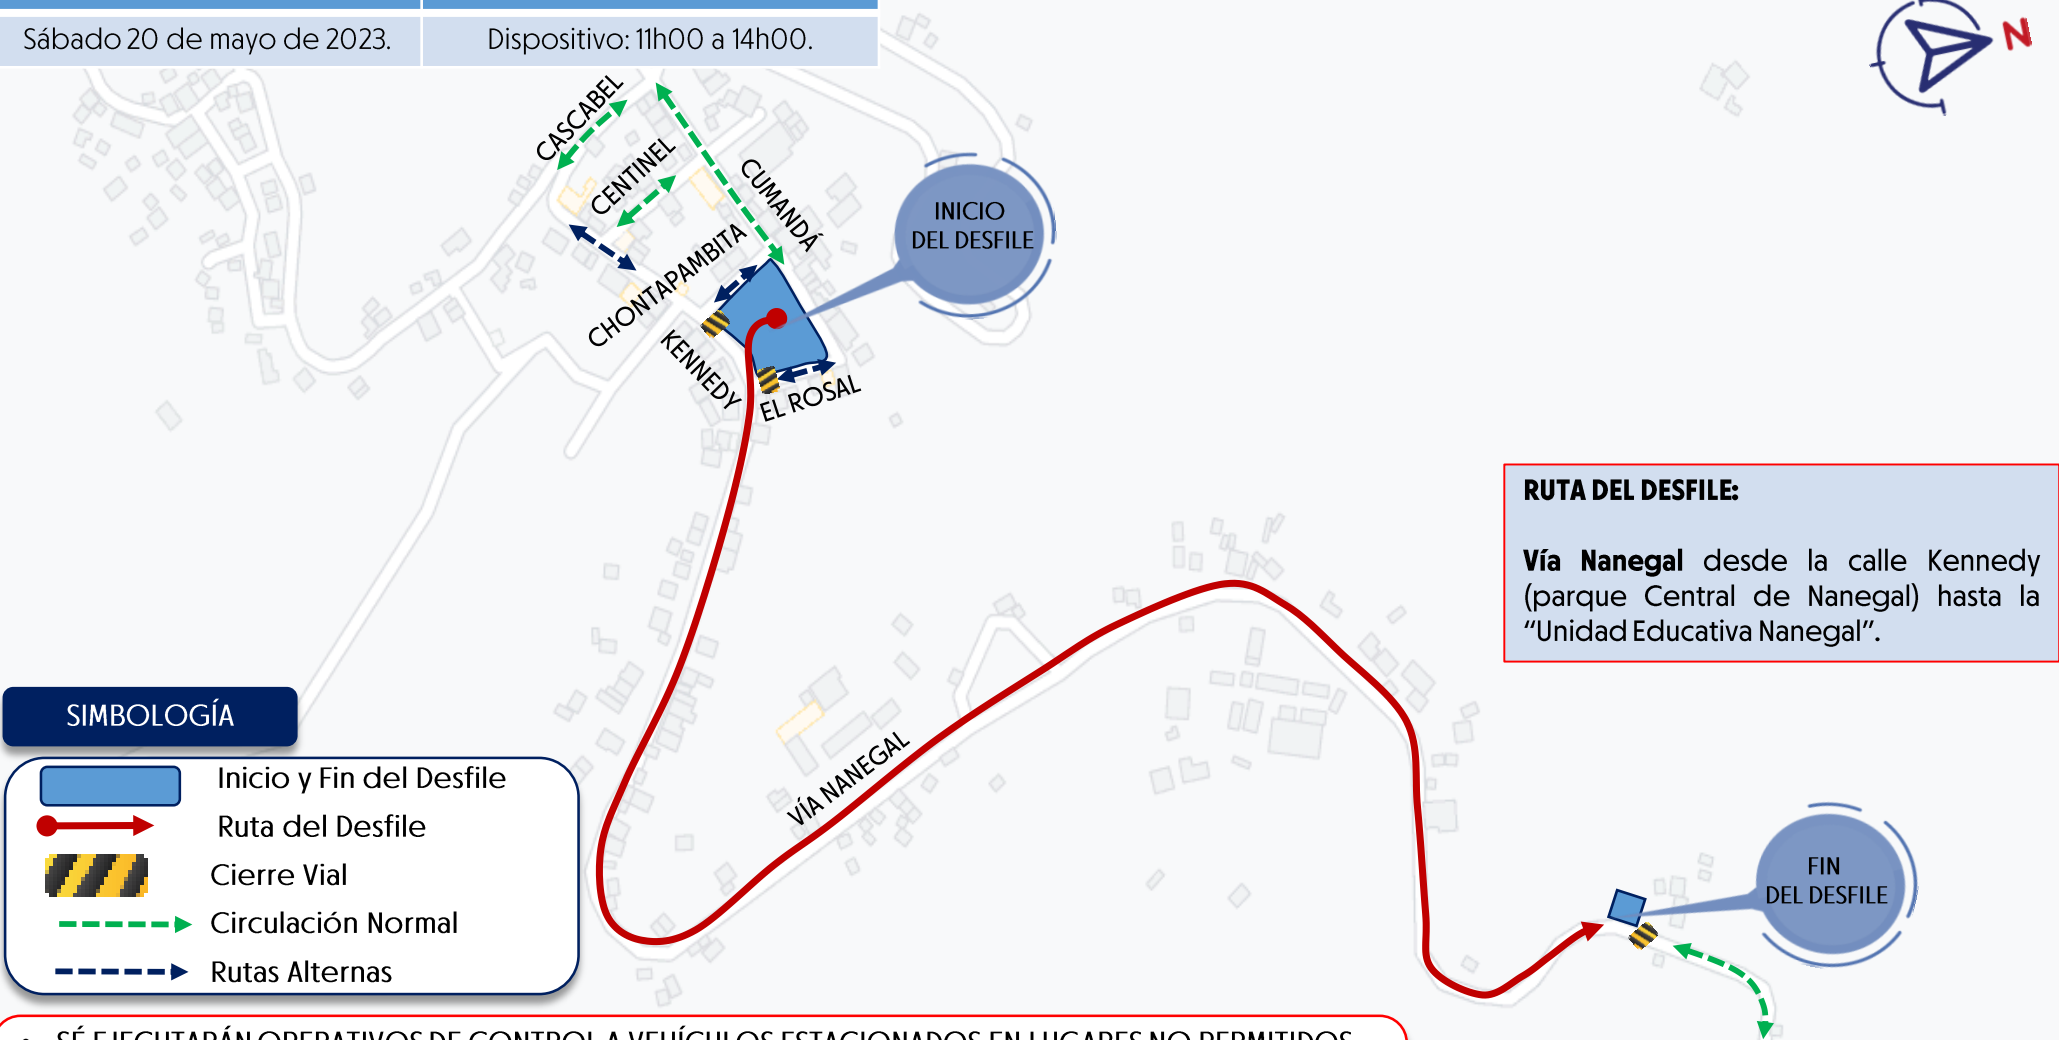

Coordinación Zonal de Tránsito Norte – Circuito Rural Nanegalito.

Municipio
de Quito

Agencia Metropolitana de
TRÁNSITO

Por un
**Quito
Digno**

DESCRIPCIÓN DE RUTAS ALTERNAS Y CIERRES VIALES

CIERRES VIALES

- Calle Chontapambita y calle Kennedy.
- Calle El Rosal y calle Kennedy.
- Vía a Nanegal (Oriente – Occidente).

RUTAS ALTERNAS

- Calle Cumandá.
- Calle Chontapambita.
- Calle Kennedy.
- Vía Nanegal.

Municipio
de Quito

Agencia Metropolitana de
TRÁNSITO

Por un
**Quito
Digno**

DISPOSITIVO DE TRÁNSITO

"DESFILE CULTURAL DE CHAGRAS"

Fecha	Hora
Sábado 20 de mayo de 2023.	Dispositivo: 11h00 a 14h00.

RUTA DEL DESFILE:

Vía Nanegal desde la calle Kennedy (parque Central de Nanegal) hasta la "Unidad Educativa Nanegal".

- SÉ EJECUTARÁN OPERATIVOS DE CONTROL A VEHÍCULOS ESTACIONADOS EN LUGARES NO PERMITIDOS.
- EL ACOMPAÑAMIENTO SE REALIZARÁ SOBRE LA VÍA NANEGAL, TOMANDO EN CONSIDERACIÓN QUE EL SENTIDO ORIENTE – OCCIDENTE, SE MANTENDRÁ HABILITADO CON EL FIN DE GARANTIZAR LA LIBRE MOVILIDAD.

Municipio de Quito

Agencia Metropolitana de TRÁNSITO

Por un Quito Digno

DESCRIPCIÓN DE RUTAS ALTERNAS Y CIERRES VIALES

CIERRES VIALES

- Calle Chontapambita y calle Kennedy.
- Calle El Rosal y calle Kennedy.
- Vía a Nanegal (Occidente- Oriente).