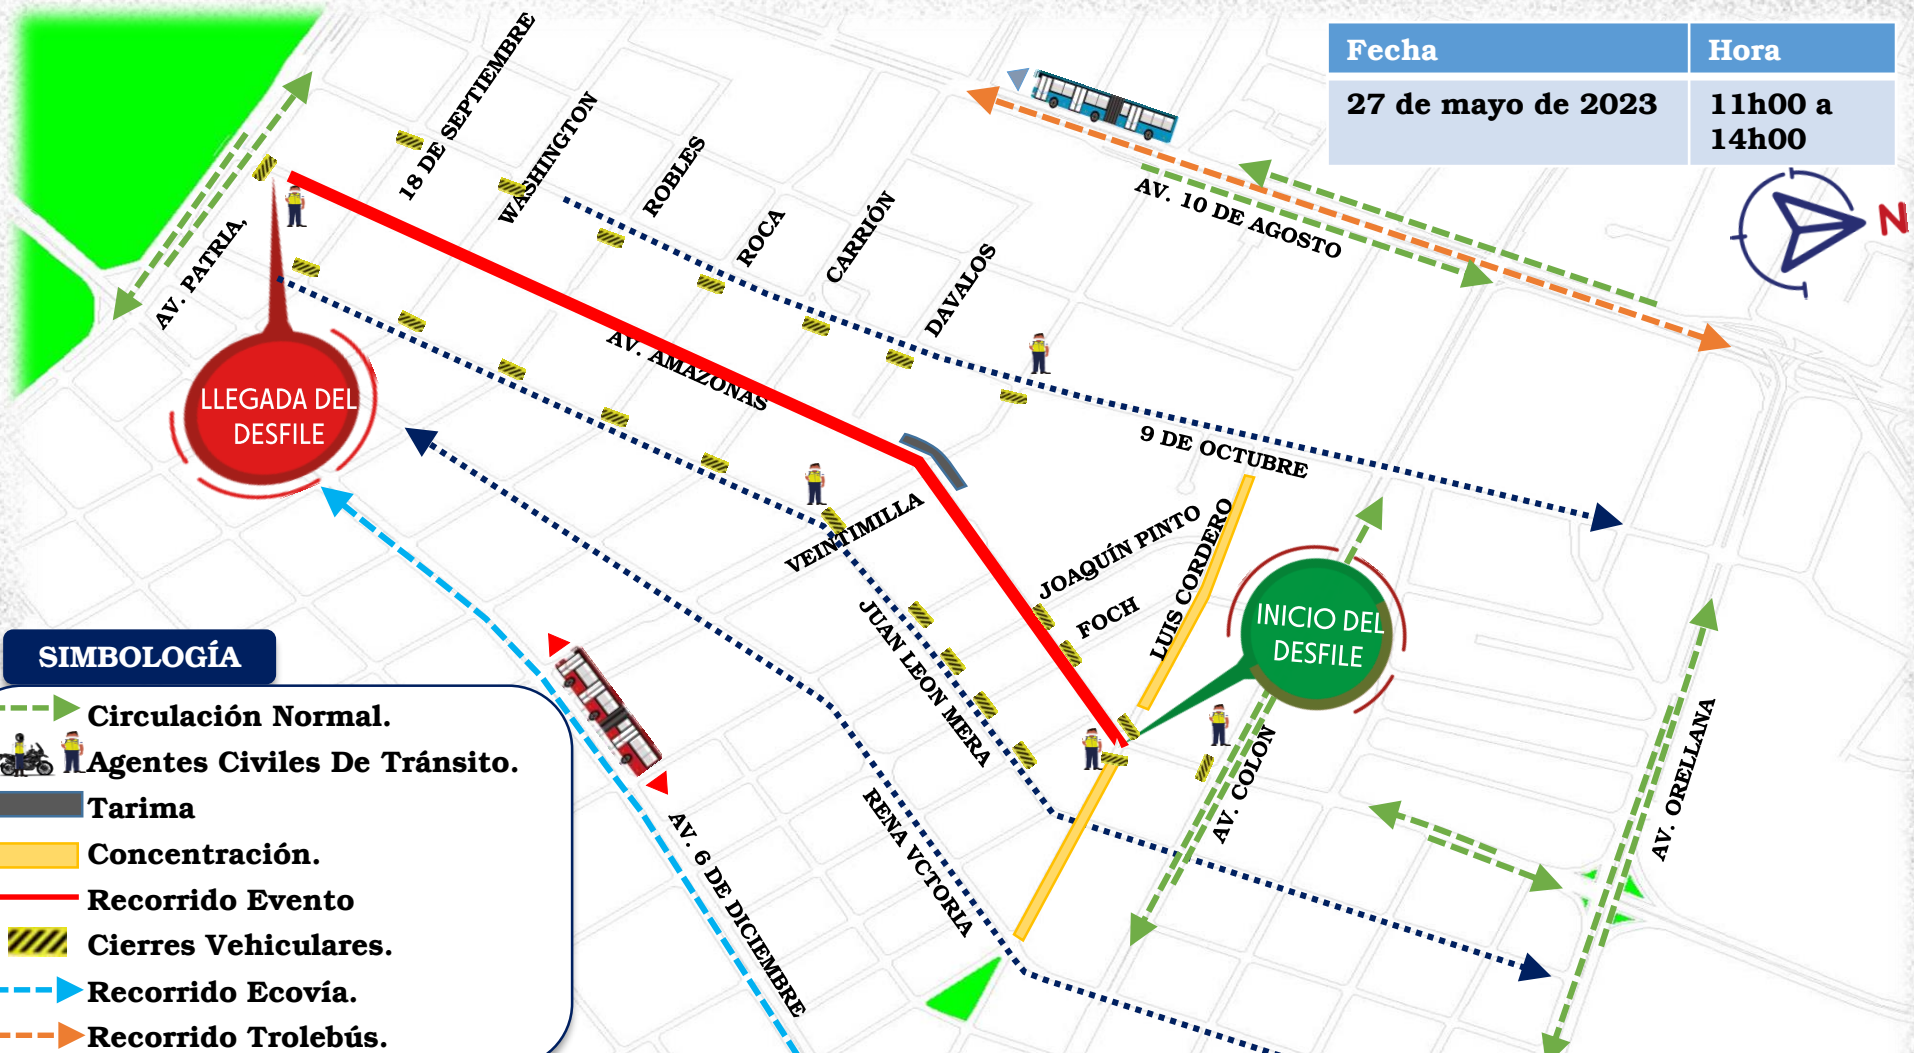

HORA DE EVENTO:

Dispositivo: 10h00.

EVENTO: 11h00 a 14h00

04

LUGAR DEL EVENTO:

Av. Amazonas

Desde Av. Colón hasta Av. Patria

05

RESPONSABLE:

**Coordinación Zonal de Tránsito Centro – Jefatura Zonal
Eugenio Espejo.**

DISPOSITIVO DE TRÁNSITO

“DESFILE EMBLEMÁTICO LA MARISCAL”

Fecha	Hora
27 de mayo de 2023	11h00 a 14h00

SIMBOLOGÍA

- Circulación Normal.
- Agentes Civiles De Tránsito.
- Tarima
- Concentración.
- Recorrido Evento
- Cierres Vehiculares.
- Recorrido Ecovia.
- Recorrido Trolebús.

DESCRIPCIÓN DE CIERRES VIALES Y RUTAS ALTERNAS

CIERRES VIALES

- AV. 18 DE SEPTIEMBRE Y CALLE 9 DE OCTUBRE
- CALLE FRANCISCO ROBLES Y CALLE 9 DE OCTUBRE
- CALLE JERÓNIMO CARRIÓN Y CALLE 9 DE OCTUBRE
- AV. CRISTÓBAL COLÓN Y CALLE 9 DE OCTUBRE
- CALLE STA. MARÍA Y CALLE 9 DE OCTUBRE
- AV. GRAL. IGNACIO DE VEINTIMILLA Y CALLE 9 DE OCTUBRE
- CALLE JUAN DE VELASCO Y AV. FRANCISCO DE ORELLANA
- CALLE R. DE TRIANA Y AV. FRANCISCO DE ORELLANA
- CALLE ENRIQUE GANGOTENA Y AV. FRANCISCO DE ORELLANA
- AV. AMAZONAS Y AV. FRANCISCO DE ORELLANA
- AV. 6 DE DICIEMBRE Y AV. PATRIA
- CALLE JORGE WASHINGTON Y CALLE JUAN LEÓN MERA
- CALLE VICENTE RAMÓN ROCA Y CALLE JUAN LEÓN MERA
- AV. GRAL. IGNACIO DE VEINTIMILLA Y CALLE JUAN LEÓN MERA
- CALLE JOAQUÍN PINTO Y CALLE JUAN LEÓN MERA
- CALLE MARISCAL FOCH Y CALLE JUAN LEÓN MERA
- CALLE LUIS CORDERO Y CALLE JUAN LEÓN MERA
- AV. CRISTÓBAL COLÓN Y CALLE JUAN LEÓN MERA
- CALLE LA PINTA Y CALLE JUAN LEÓN MERA
- CALLE LA NIÑA Y CALLE JUAN LEÓN MERA
- CALLE MARIETA DE VEINTIMILLA Y CALLE FRANCISCO PIZARRO

RUTAS ALTERNAS

- Av. 10 De Agosto
- Av. 6 De Diciembre
- Av. Cristóbal Colon.
- Calle Juan León Mera.
- Calle reina Victoria.

DESVÍOS

- Calle 9 de octubre y Av. Patria.
- Calle 9 de octubre y Av. Colón.
- Calle Juan León Mera y Av. Patria.
- Calle Juan León Mera y Av. Colón.
- Calle Reina Victoria y Av. Patria.
- Calle Reina Victoria y Av. Colón.