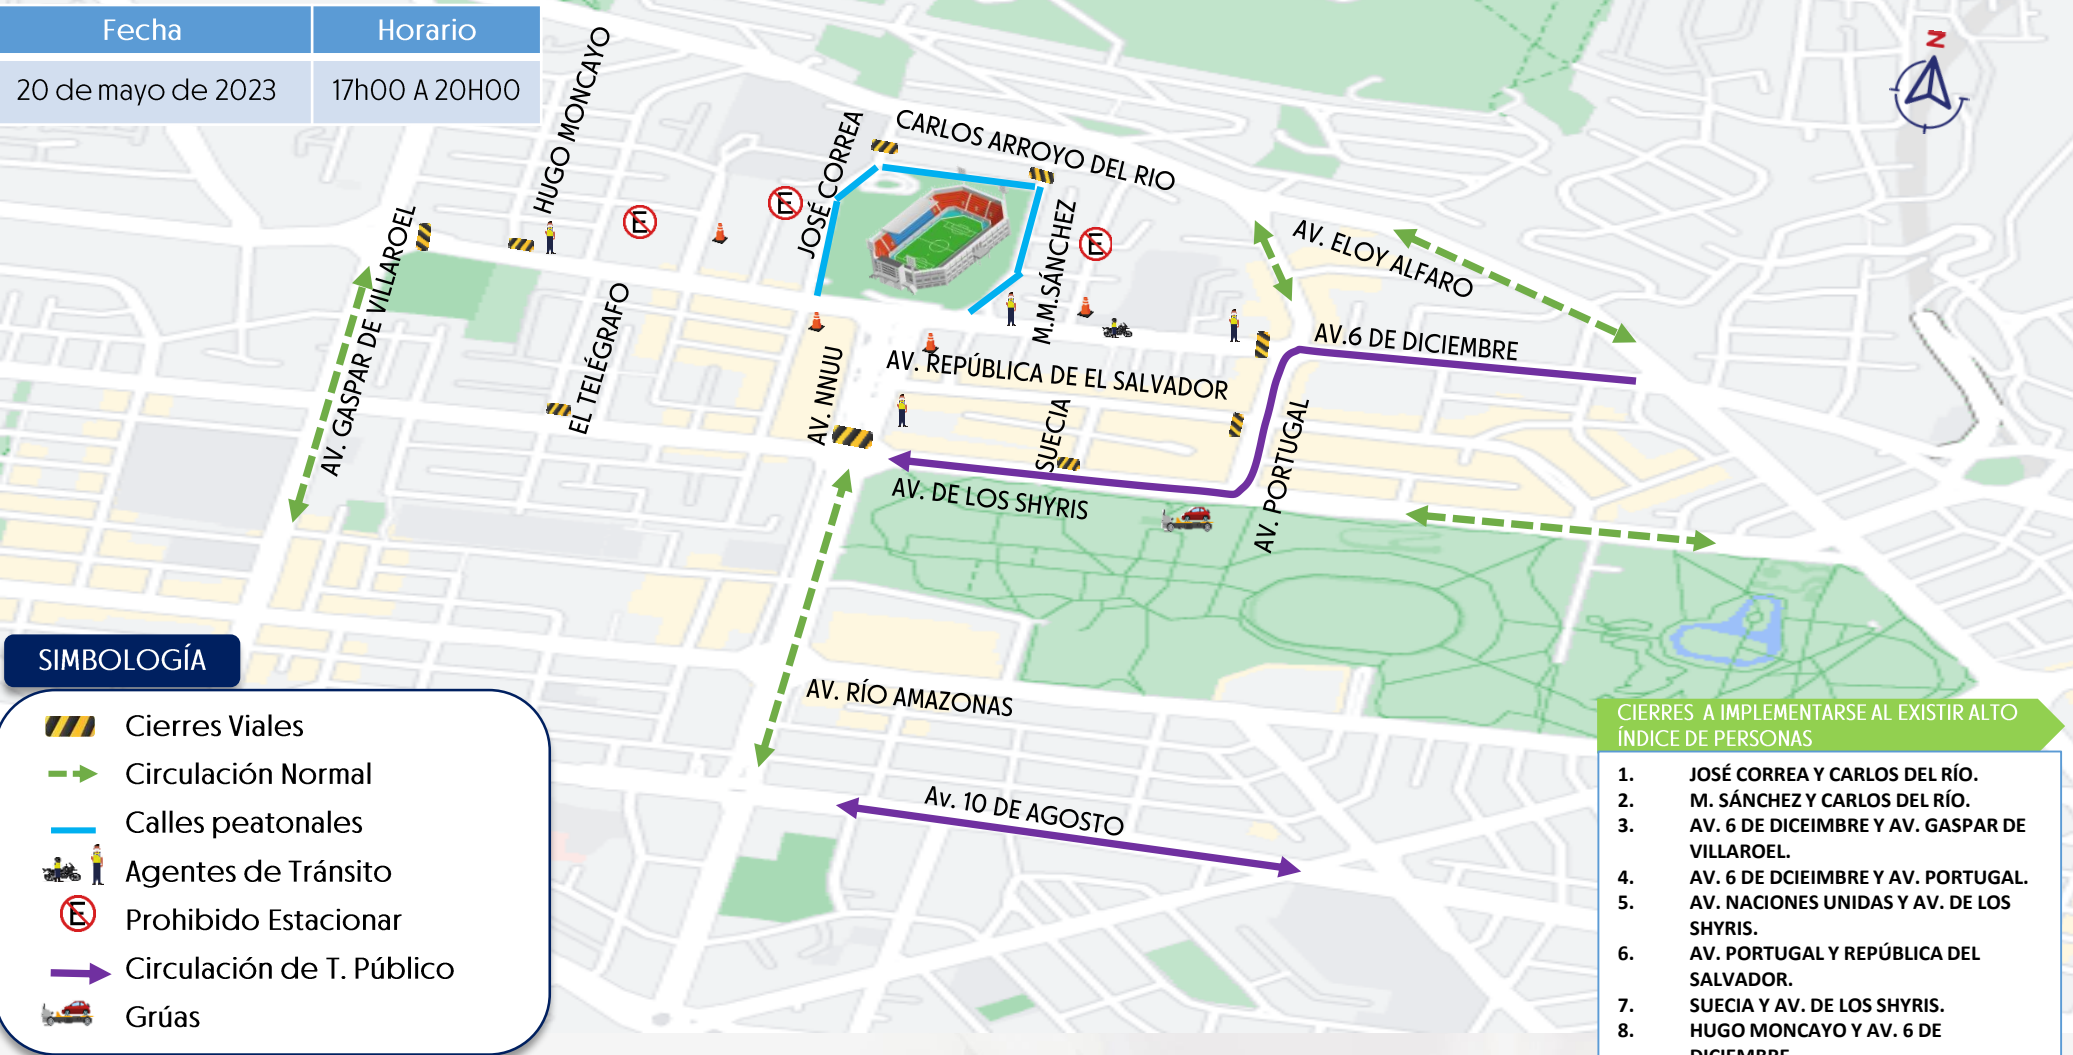

20 de mayo de 2023

17h00 A 20h00

SIMBOLOGÍA

-  Cierres Viales
-  Circulación Normal
-  Calle peatonales
-  Agentes de Tránsito

- SE DISPONDRÁ PERSONAL PARA EL CONTROL DE MAL ESTACIONADOS EN LOS ALREDEDORES.
- SE REALIZARÁ MONITOREO DEL LUGAR; SE REALIZARÁN CIERRES VIALES AL VISUALIZAR AUMENTO DE ASISTENTES SOBRE LAS VÍAS.

Municipio
de Quito

Agencia Metropolitana de
TRÁNSITO

Por un
**Quito
Digno**

DISPOSITIVO DE TRÁNSITO

"DISPOSITIVO EMERGENTE AL VERIFICAR PEATONES EN LA VÍA"

Fecha	Horario
20 de mayo de 2023	17h00 A 20H00

- LOS CIERRES VIALES SE REALIZARÁN PREVIO MONITOREO DE ALTO ÍNDICE DE SIMPATIZANTES EN LOS ALREDEDORES DEL ESTADIO.
- SE MANTENDRÁ EL CONTROL PERMANENTE DE VEHÍCULOS MAL ESTACIONADOS EN LOS ALREDEDORES DE LA ZONA DE SEGURIDAD.