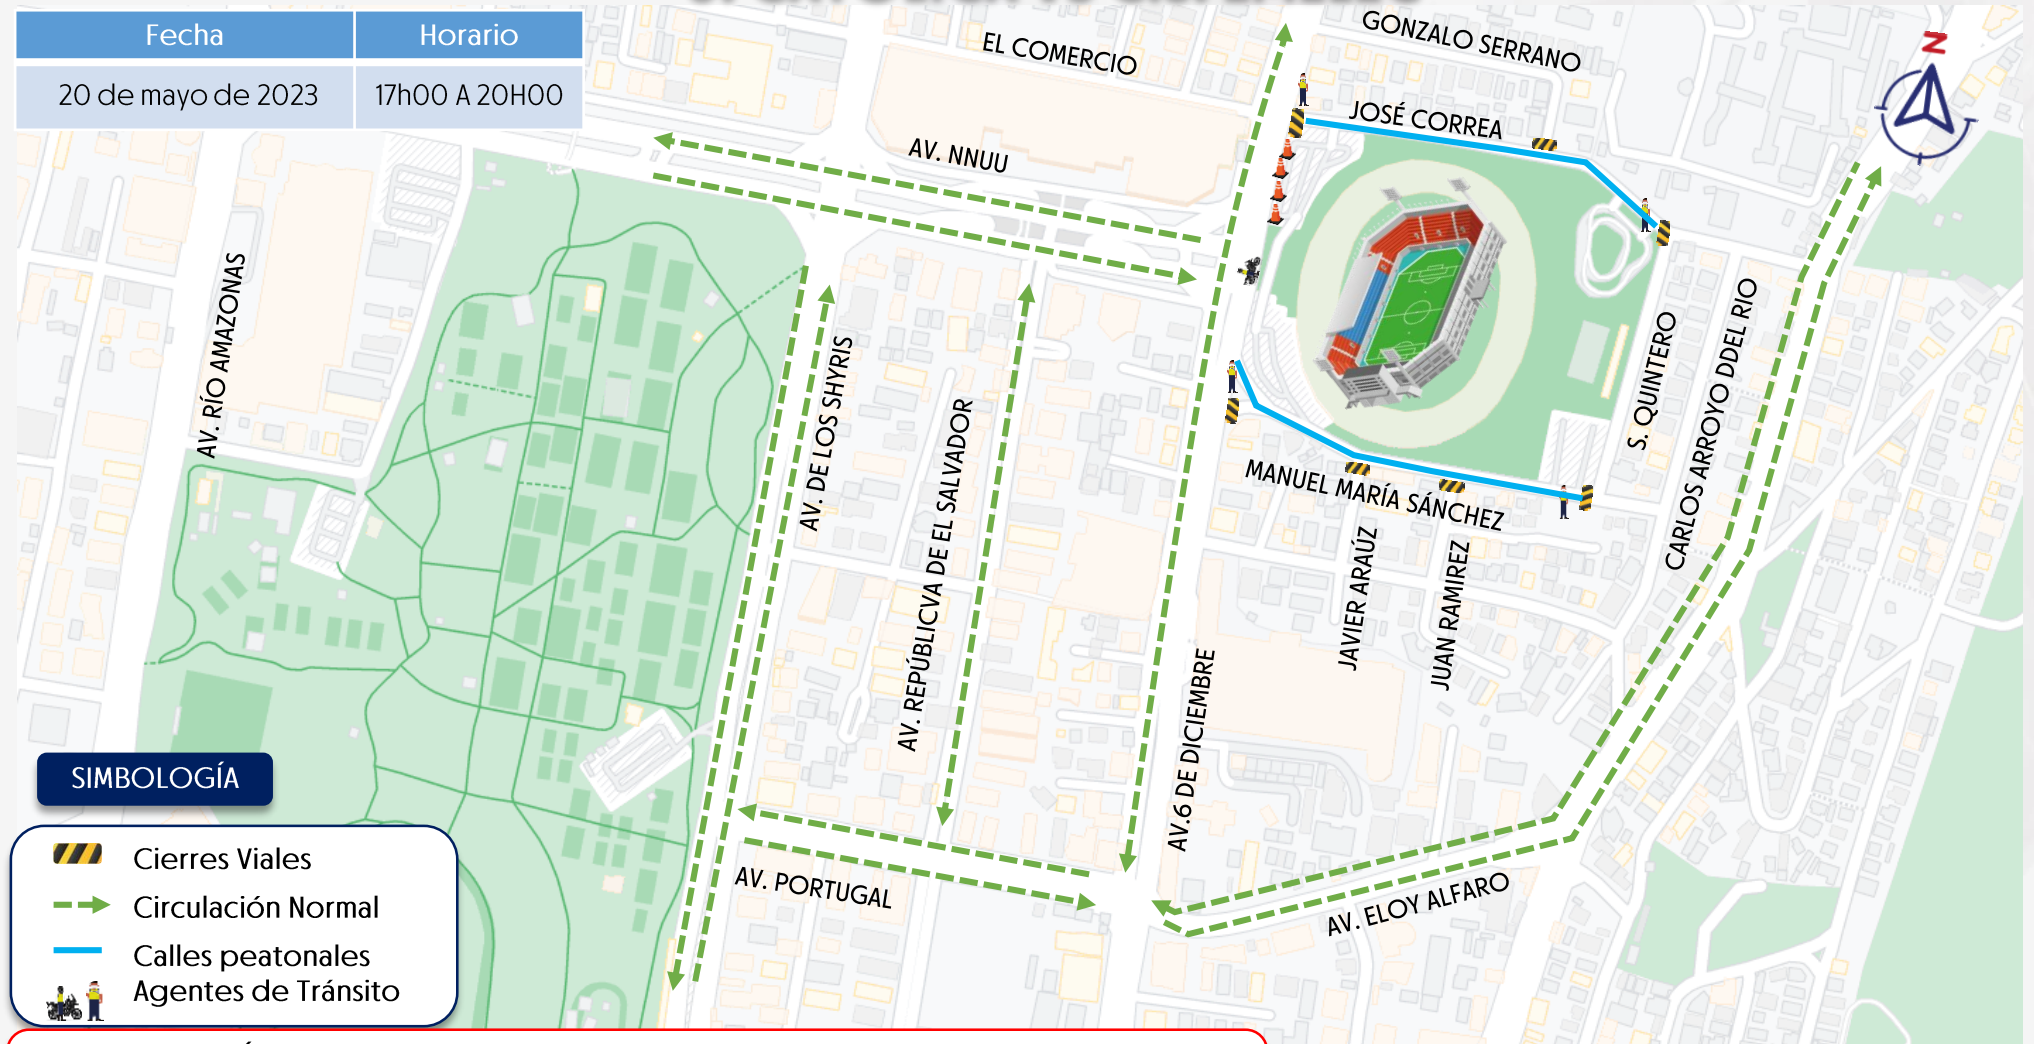

Coordinación Zonal de Tránsito Centro – Jefatura Zonal
Eugenio Espejo.

Municipio
de Quito

Agencia Metropolitana de
TRÁNSITO

Por un
Quito
Digno

DISPOSITIVO DE TRÁNSITO

"U. CATÓLICA VS C.S. EMELEC"

Fecha

Horario

20 de mayo de 2023

17h00 A 20h00

SIMBOLOGÍA

-  Cierres Viales
-  Circulación Normal
-  Calle peatonales
-  Agentes de Tránsito

- SE DISPONDRÁ PERSONAL PARA EL CONTROL DE MAL ESTACIONADOS EN LOS ALREDEDORES.
- SE REALIZARÁ MONITOREO DEL LUGAR; SE REALIZARÁN CIERRES VIALES AL VISUALIZAR AUMENTO DE ASISTENTES SOBRE LAS VÍAS.

Municipio
de Quito

Agencia Metropolitana de
TRÁNSITO

Por un
**Quito
Digno**

DISPOSITIVO DE TRÁNSITO

"DISPOSITIVO EMERGENTE AL VERIFICAR PEATONES EN LA VÍA"

Fecha	Horario
20 de mayo de 2023	17h00 A 20H00

- LOS CIERRES VIALES SE REALIZARÁN PREVIO MONITOREO DE ALTO ÍNDICE DE SIMPATIZANTES EN LOS ALREDEDORES DEL ESTADIO.
- SE MANTENDRÁ EL CONTROL PERMANENTE DE VEHÍCULOS MAL ESTACIONADOS EN LOS ALREDEDORES DE LA ZONA DE SEGURIDAD.