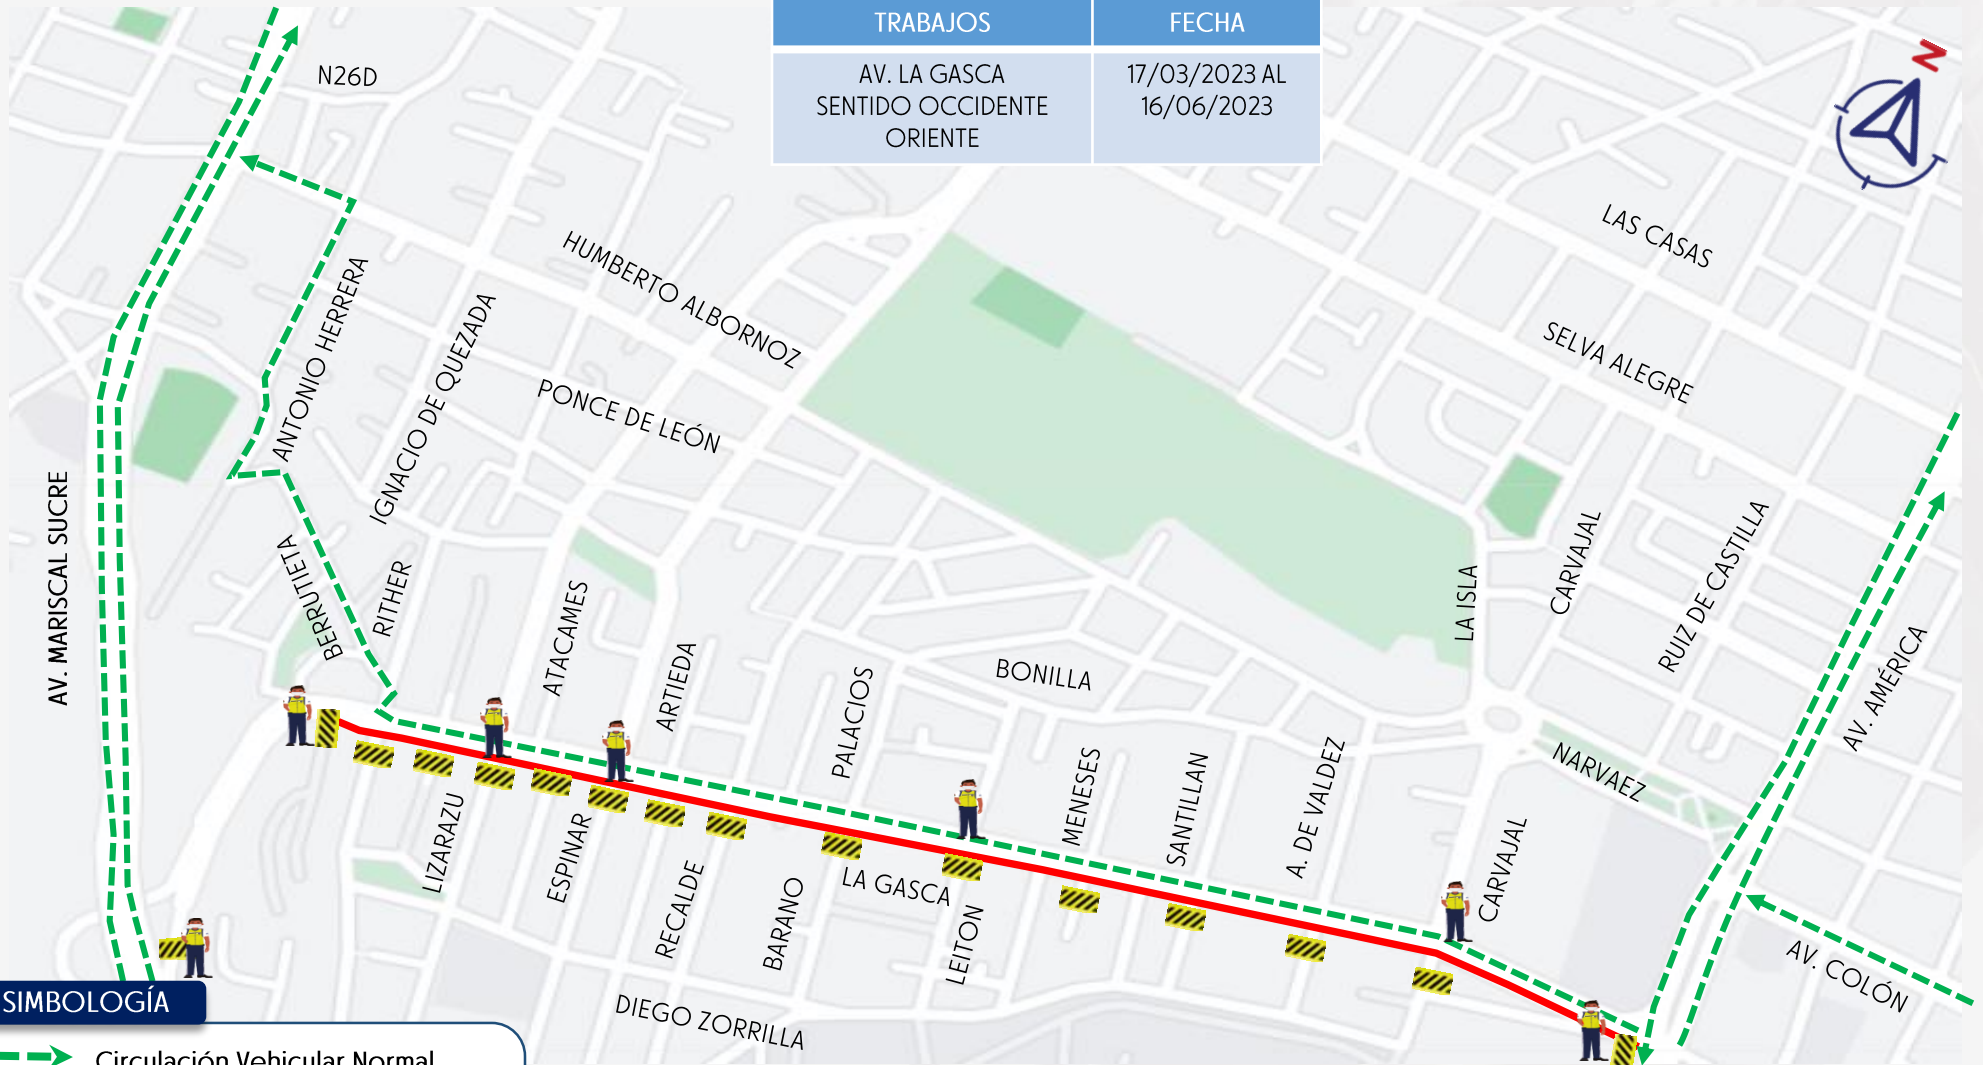

HORA DE EVENTO:

Trabajos: 07h00 a 18h00.

04

LUGAR DEL EVENTO:

Av. La Gasca.

05

RESPONSABLE:

Coordinación Zonal de Tránsito Centro – Jefatura Eugenio Espejo.

Municipio
de Quito

Agencia Metropolitana de
TRÁNSITO

Por un
**Quito
Digno**

DISPOSITIVO DE TRÁNSITO

"PROTOCOLO INTERVENCIÓN AV. LA GASCA"

TRABAJOS	FECHA
AV. LA GASCA SENTIDO OCCIDENTE ORIENTE	17/03/2023 AL 16/06/2023

Municipio de Quito

Agencia Metropolitana de TRÁNSITO

Por un Quito Digno

DESCRIPCIÓN DE CIERRES VIALES Y RUTAS ALTERNAS

CIERRES VIALES

- Av. La Gasca y Av. América.
- Av. La Gasca y Calle Carvajal.
- Av. La Gasca y Calle Santillán.
- Av. La Gasca y Calle Leitón.
- Av. La Gasca y Calle Palacios.
- Av. La Gasca y Calle Recalde.
- Av. La Gasca y Calle Espinar.
- Av. La Gasca y Calle Lizarazu.
- Av. La Gasca y Calle Rither.
- Av. La Gasca y Av. Mariscal Sucre

RUTAS ALTERNAS

- Calle La Isla
- Calle Gato Sobral

DESVÍOS

- Av. Mariscal Sucre
- Av. América

Municipio
de Quito

Agencia Metropolitana de
TRÁNSITO

Por un
**Quito
Digno**