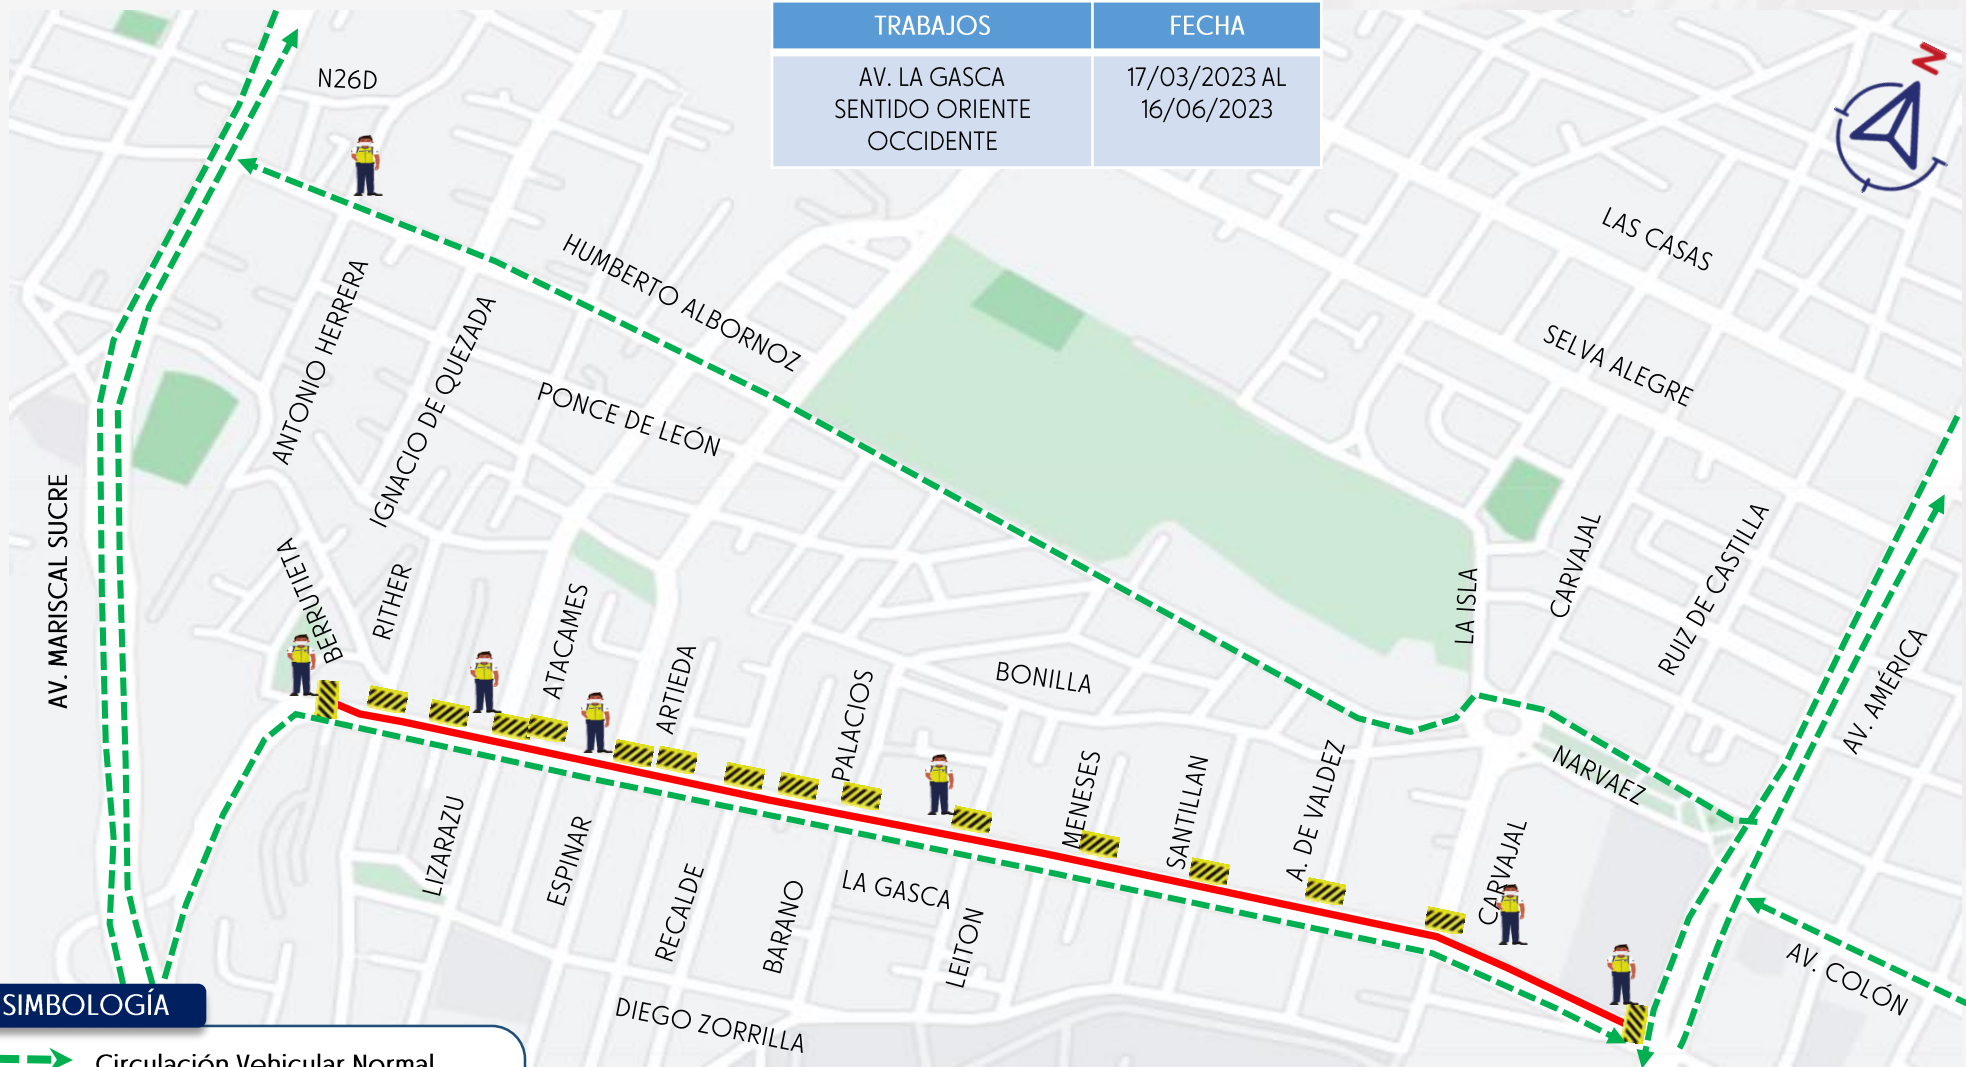

Municipio de Quito

Agencia Metropolitana de TRÁNSITO

Por un Quito Digno

DESCRIPCIÓN DE CIERRES VIALES Y RUTAS ALTERNAS

CIERRES VIALES

- Av. La Gasca y Av. América.
- Av. La Gasca y Calle Carvajal.
- Av. La Gasca y Calle Santillán.
- Av. La Gasca y Calle Leitón.
- Av. La Gasca y Calle Palacios.
- Av. La Gasca y Calle Recalde.
- Av. La Gasca y Calle Espinar.
- Av. La Gasca y Calle Lizarazu.
- Av. La Gasca y Calle Rither.
- Av. La Gasca y Av. Mariscal Sucre

RUTAS ALTERNAS

- Calle Diego Zorrilla
- Calle Gato Sobral

DESVÍOS

- Av. Mariscal Sucre
- Av. América

Municipio
de Quito

Agencia Metropolitana de
TRÁNSITO

Por un
**Quito
Digno**

DISPOSITIVO DE TRÁNSITO

"PROTOCOLO INTERVENCIÓN AV. LA GASCA"

TRABAJOS	FECHA
AV. LA GASCA SENTIDO ORIENTE OCCIDENTE	17/03/2023 AL 16/06/2023

SIMBOLOGÍA

- Circulación Vehicular Normal
- Trabajos Viales
- Cierre Vial
- Agentes De Tránsito

CIERRES VIALES

- Av. La Gasca y Av. América.
- Av. La Gasca y Calle Carvajal.
- Av. La Gasca y Calle Santillán.
- Av. La Gasca y Calle Leitón.
- Av. La Gasca y Calle Palacios.
- Av. La Gasca y Calle Recalde.
- Av. La Gasca y Calle Espinar.
- Av. La Gasca y Calle Lizarazu.
- Av. La Gasca y Calle Rither.