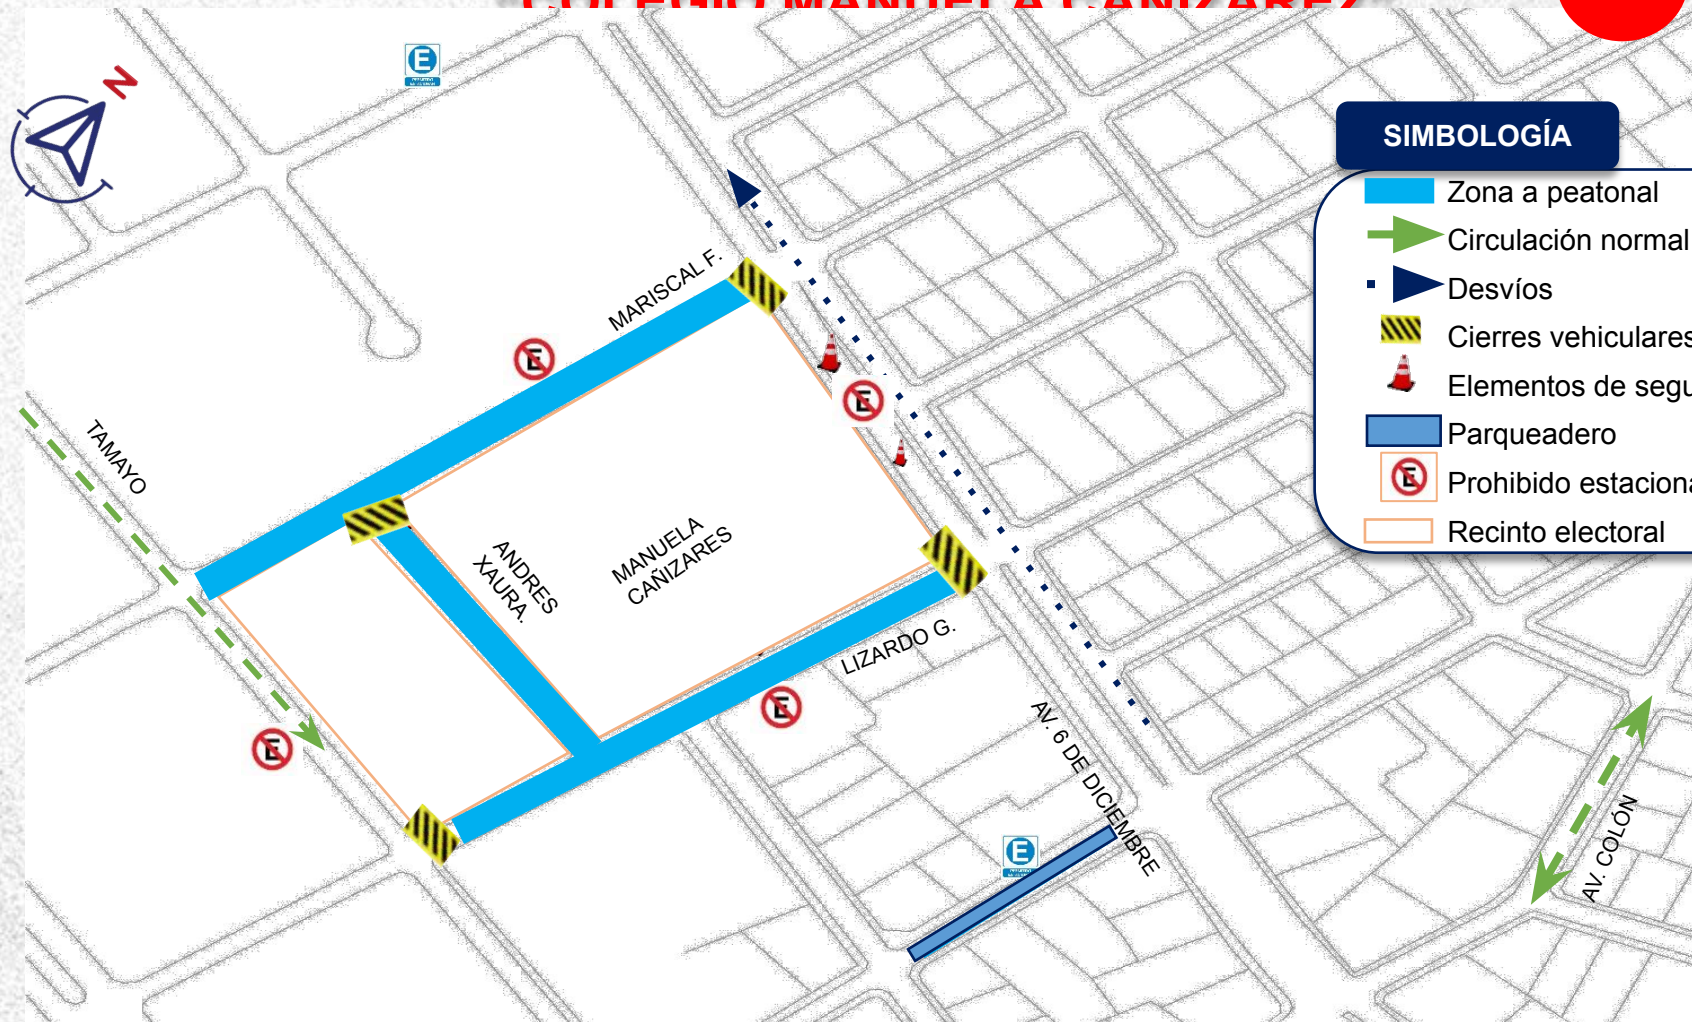

DISPOSITIVO DE TRÁNSITO

“COLEGIO MANUELA CAÑIZARES”

SIMBOLOGÍA

- Zona a peatonal
- Circulación normal
- Desvíos
- Cierres vehiculares
- Elementos de seguridad vial
- Parqueadero
- Prohibido estacionarse
- Recinto electoral

EN CASO DE SER NECESARIO SE REALIZARAN CIERRES VIALES Y DESVÍOS ADICIONALES PARA MANTENER EL ORDEN Y LA SEGURIDAD VIAL.