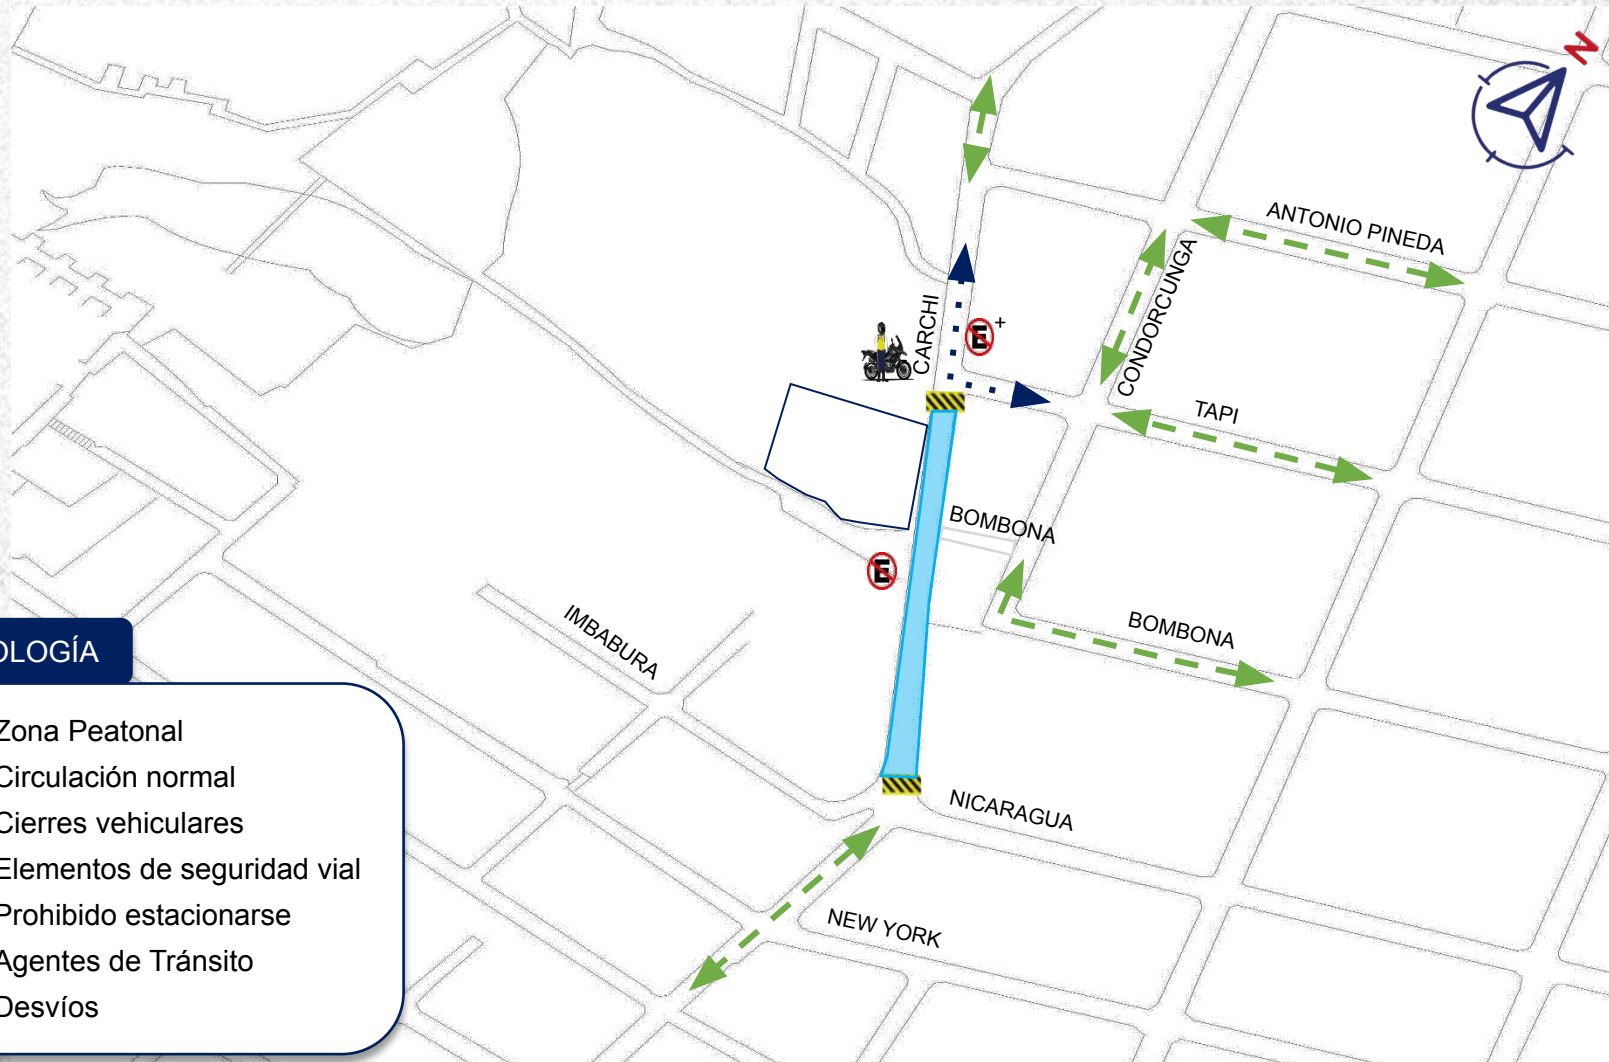

DISPOSITIVO DE TRÁNSITO

“COLEGIO DIEZ DE AGOSTO”

SIMBOLOGÍA

- Zona Peatonal
- Circulación normal
- Cierres vehiculares
- Elementos de seguridad vial
- Prohibido estacionarse
- Agentes de Tránsito
- Desvíos

• EN CASO DE SER NECESARIO SE REALIZARAN CIERRES VIALES Y DESVÍOS ADICIONALES PARA MANTENER EL ORDEN Y LA SEGURIDAD VIAL.