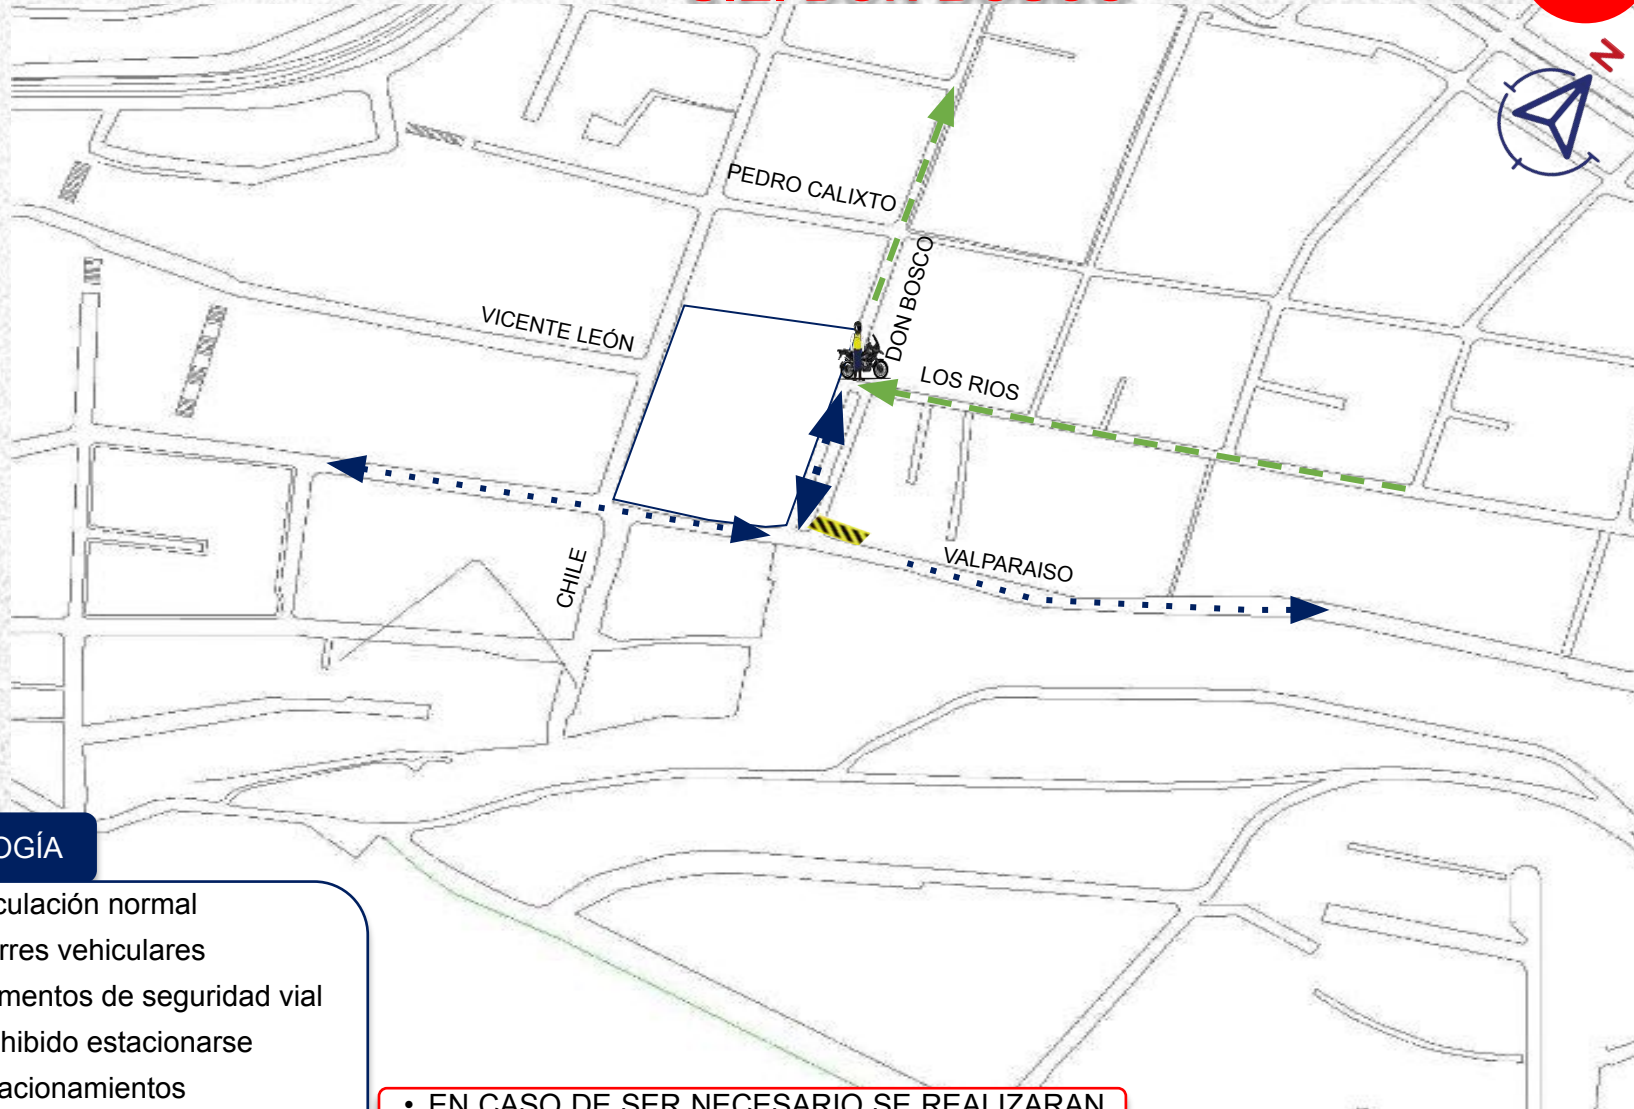

DISPOSITIVO DE TRÁNSITO

“U.E. DON BOSCO”

SIMBOLOGÍA

- Circulación normal
- Cierres vehiculares
- Elementos de seguridad vial
- Prohibido estacionarse
- Estacionamientos
- Agentes de Tránsito
- Desvíos

• EN CASO DE SER NECESARIO SE REALIZARAN CIERRES VIALES Y DESVÍOS ADICIONALES PARA MANTENER EL ORDEN Y LA SEGURIDAD VIAL.