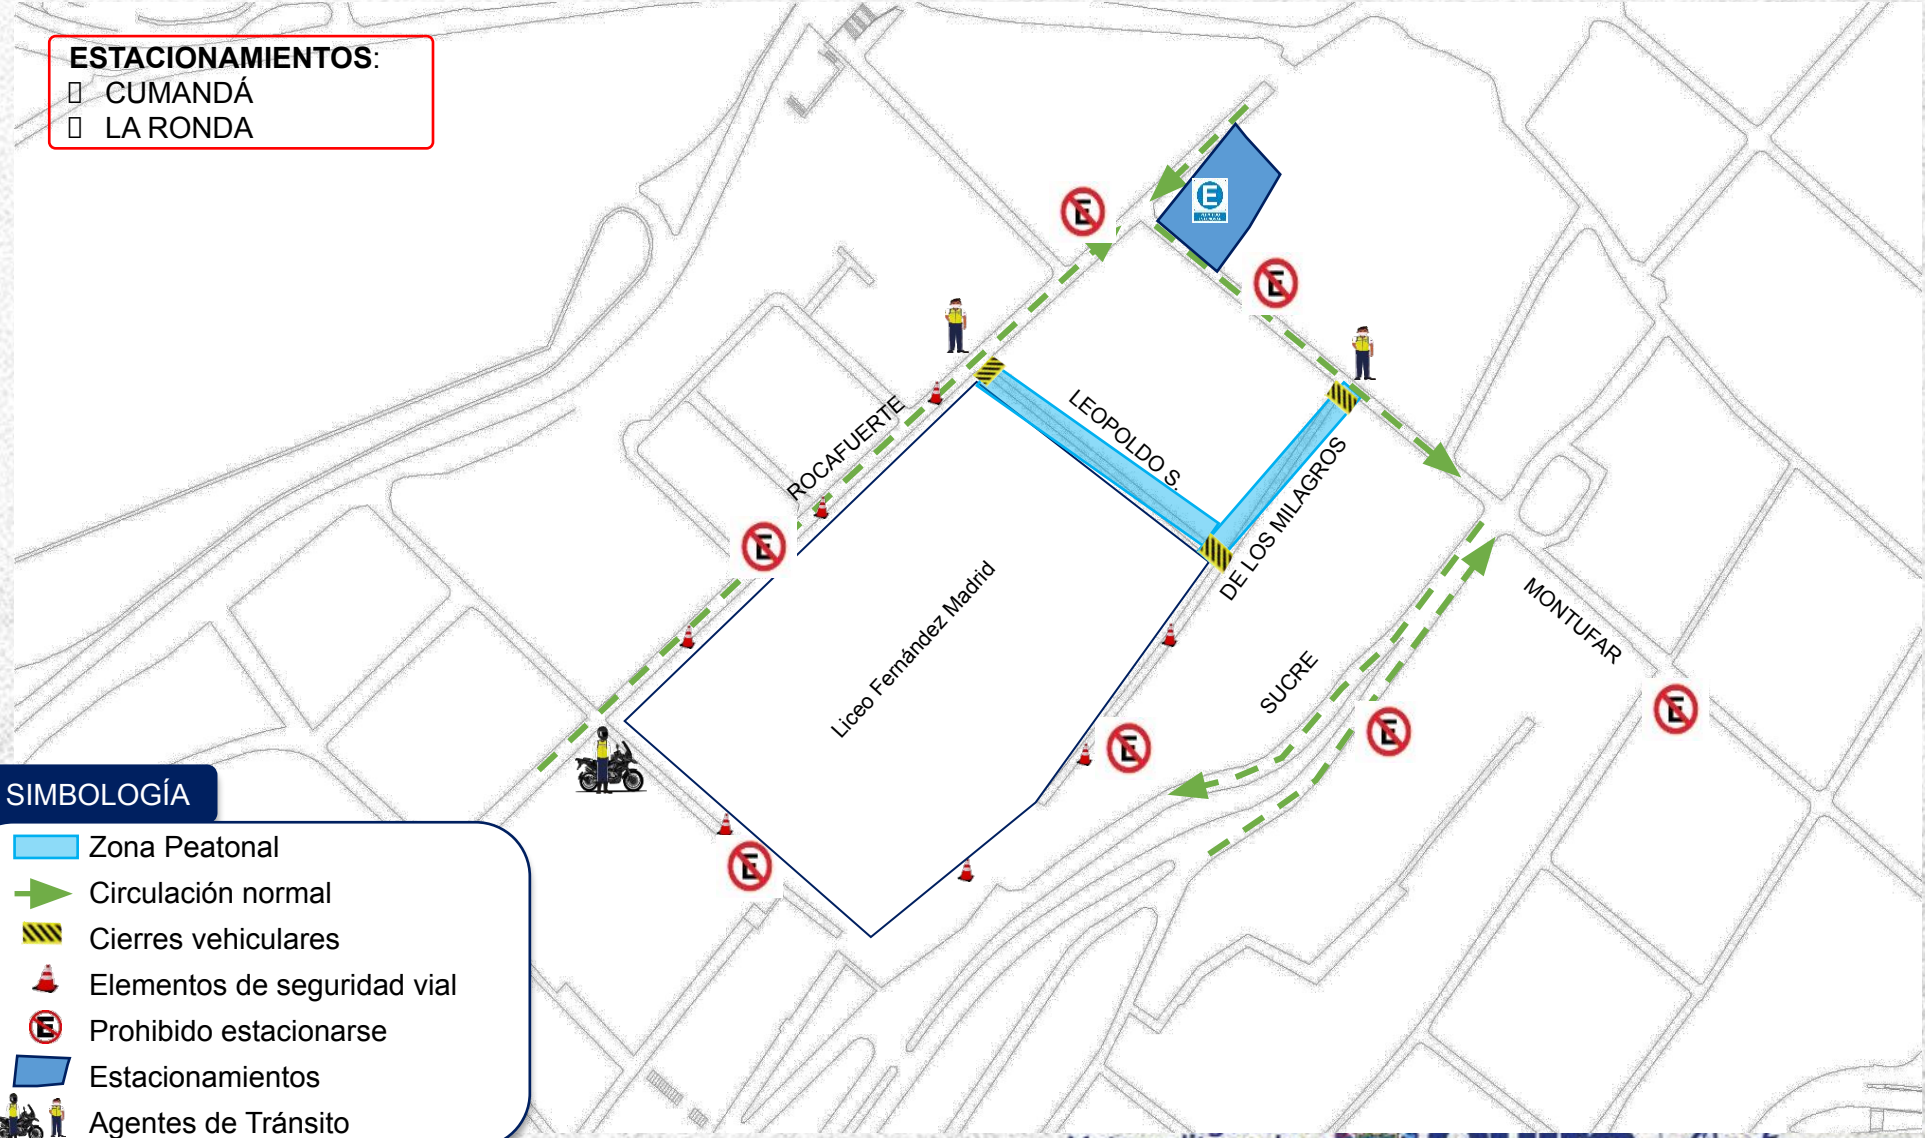

DISPOSITIVO DE TRÁNSITO

“LICEO FERNÁNDEZ MADRID”

ESTACIONAMIENTOS:

- CUMANDÁ
- LA RONDA

SIMBOLOGÍA

- Zona Peatonal
- Circulación normal
- Cierres vehiculares
- Elementos de seguridad vial
- Prohibido estacionarse
- Estacionamientos
- Agentes de Tránsito

• EN CASO DE SER NECESARIO SE REALIZARAN CIERRES VIALES Y DESVÍOS ADICIONALES PARA MANTENER EL ORDEN Y LA SEGURIDAD VIAL.

Metropolitana de

QUITO
A Alcaldía Metropolitana

Quito renace