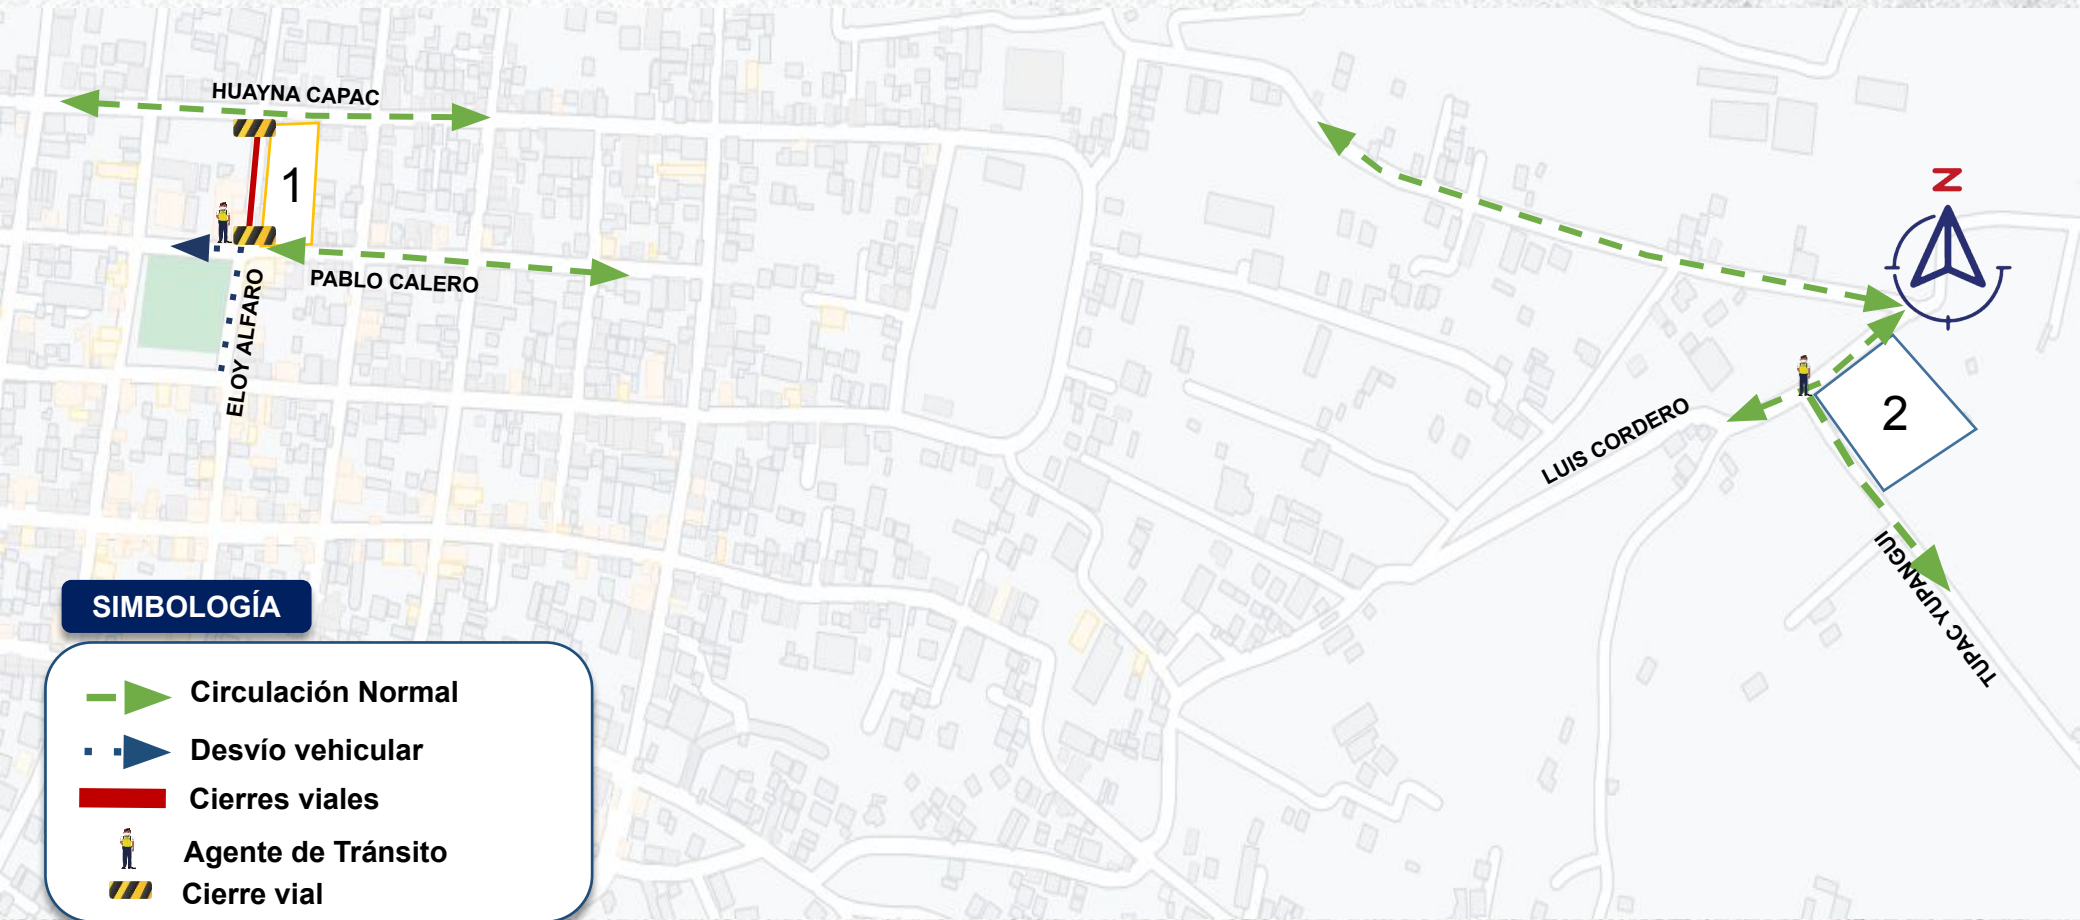

DISPOSITIVO DE TRÁNSITO

“NAYÓN

UNIDAD EDUCATIVA COSTA RICA Y ONCE DE FEBRERO”

- 1 Unidad Educativa Costa Rica, la calle Eloy Alfaro desde la calle Pedro Calero hasta la calle Huayna Capac permanecerá cerrada en los horarios de ingreso y salida de estudiantes.
- 2 Unidad Educativa Once De Febrero, se realizará patrullajes.