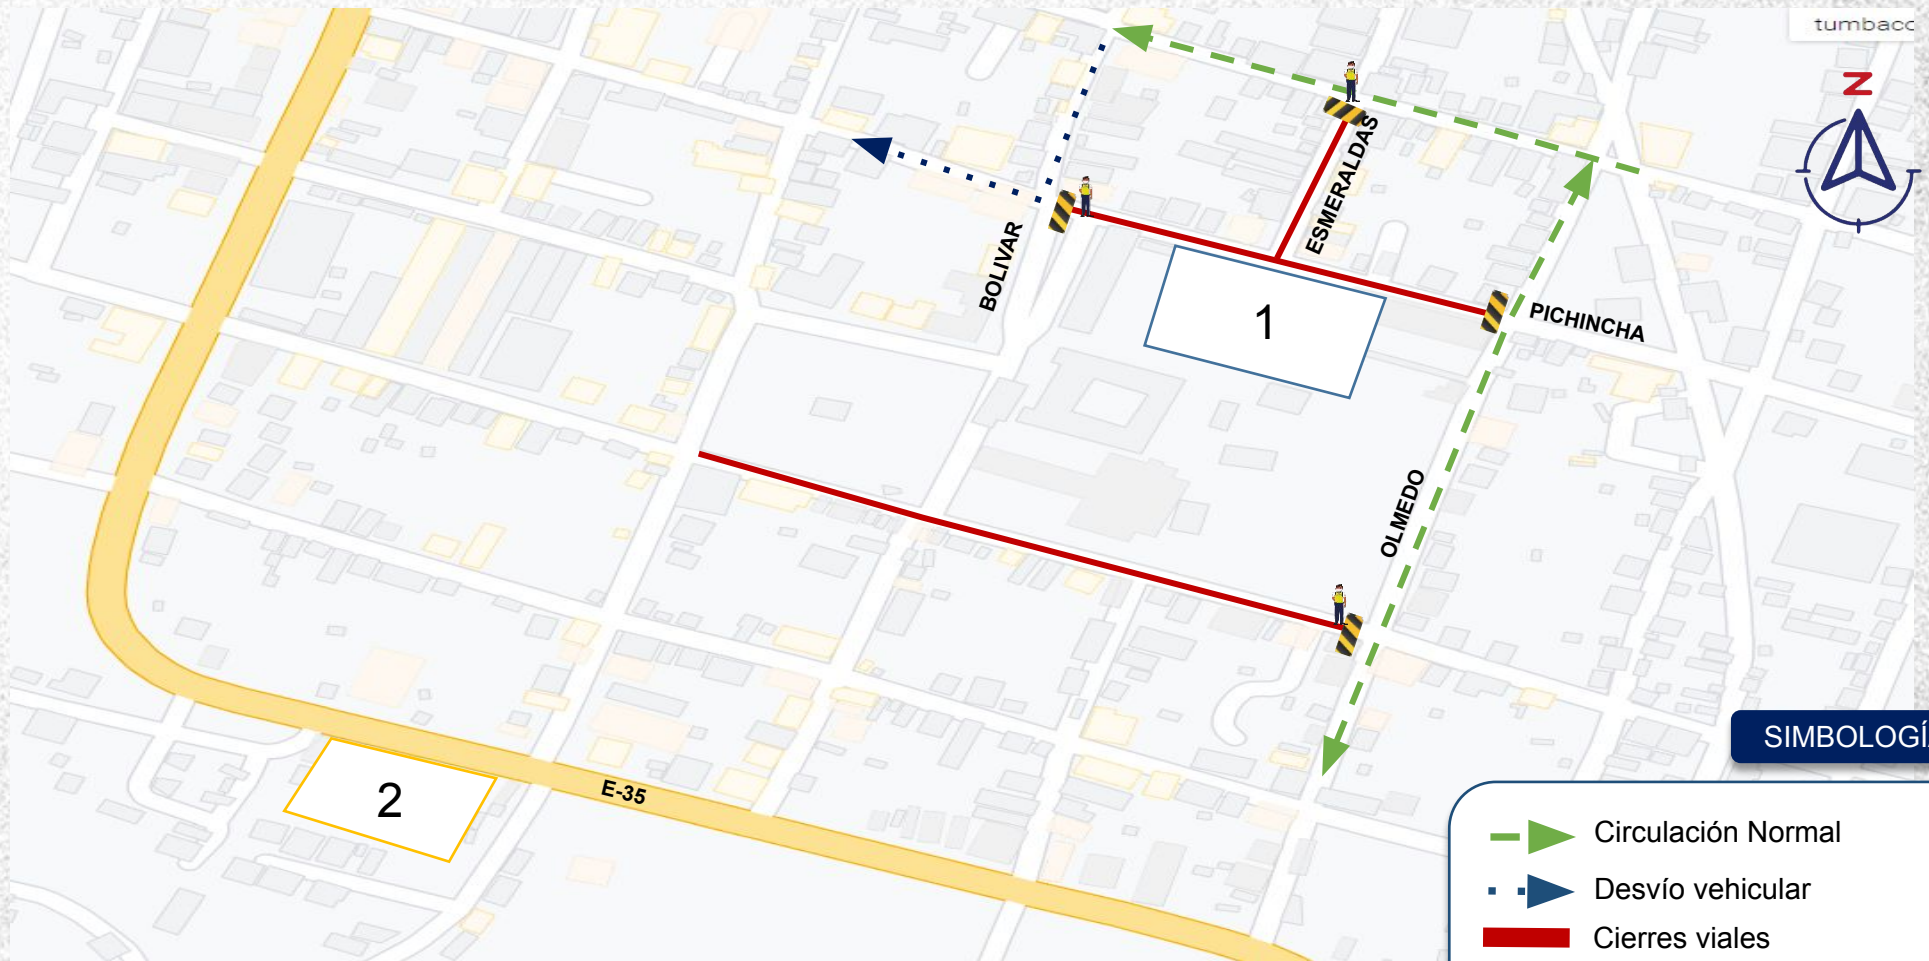

DISPOSITIVO DE TRÁNSITO

“RECINTO ELECTORAL UNIDAD EDUCATIVA MATOVELLE”

- PEATONALIZACIÓN DE LA CALLE DE INGRESO AL RECINTO ELECTORAL.
 - RECINTOS ELECTORALES:
 - 1 UNIDAD EDUCATIVA MATOVELLE.
 - 2 UNIDAD EDUCATIVA CARDENAL DE LA TORRE.
 - ACT 2.
- OBSERVACIONES: LA UNIDAD EDUCATIVA CARDENAL DE LA TORRE SE UBICA SOBRE LA RED ESTATAL E-35, JURISDICCION DE LA POLICÍA NACIONAL.