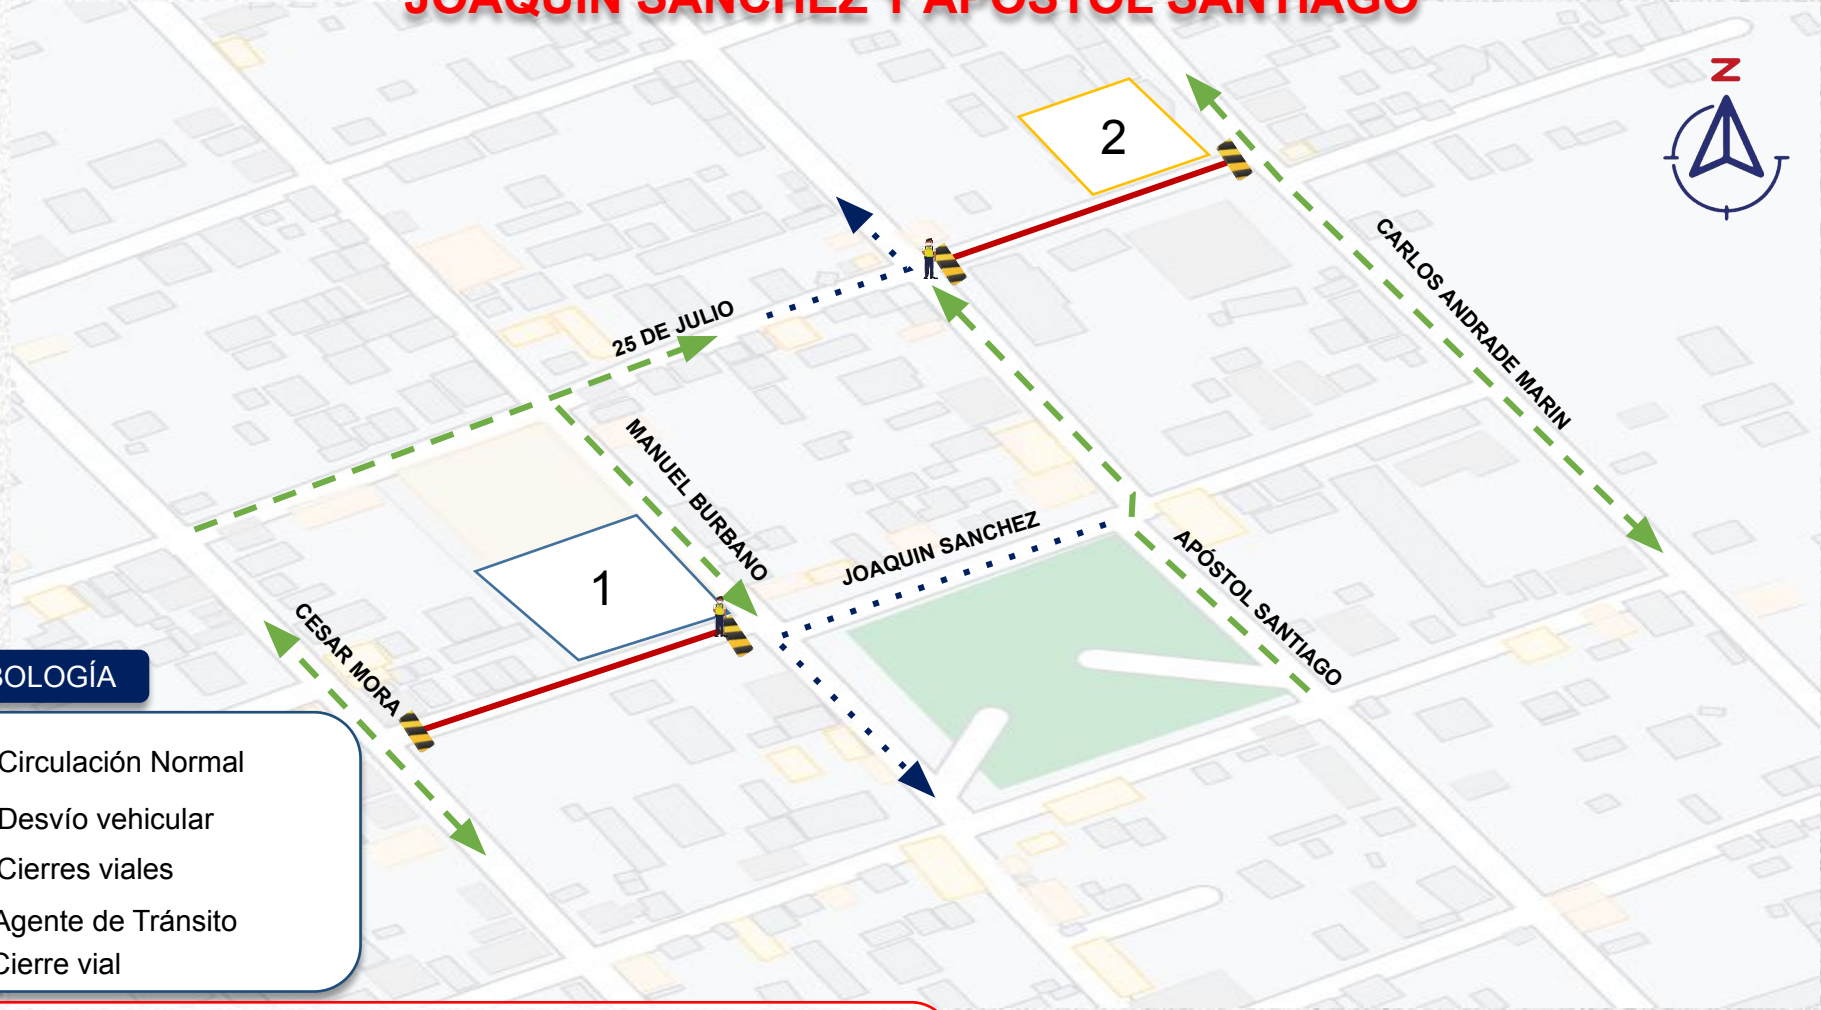

# DISPOSITIVO DE TRÁNSITO

## “RECINTOS ELECTORALES UNIDAD EDUCATIVA JOAQUÍN SÁNCHEZ Y APÓSTOL SANTIAGO”

### SIMBOLOGÍA

- Circulación Normal
- Desvío vehicular
- Cierres viales
- Agente de Tránsito
- Cierre vial

- PEATONALIZACIÓN DE LAS CALLES DE LOS INGRESOS A LOS RECINTOS ELECTORALES: JOAQUÍN SANCHEZ Y 25 DE JULIO.
- RECINTOS ELECTORALES:  
1 UNIDAD EDUCATIVA JOAQUÍN SÁNCHEZ.  
2 UNIDAD EDUCATIVA APÓSTOL SANTIAGO.
- ACT 2.