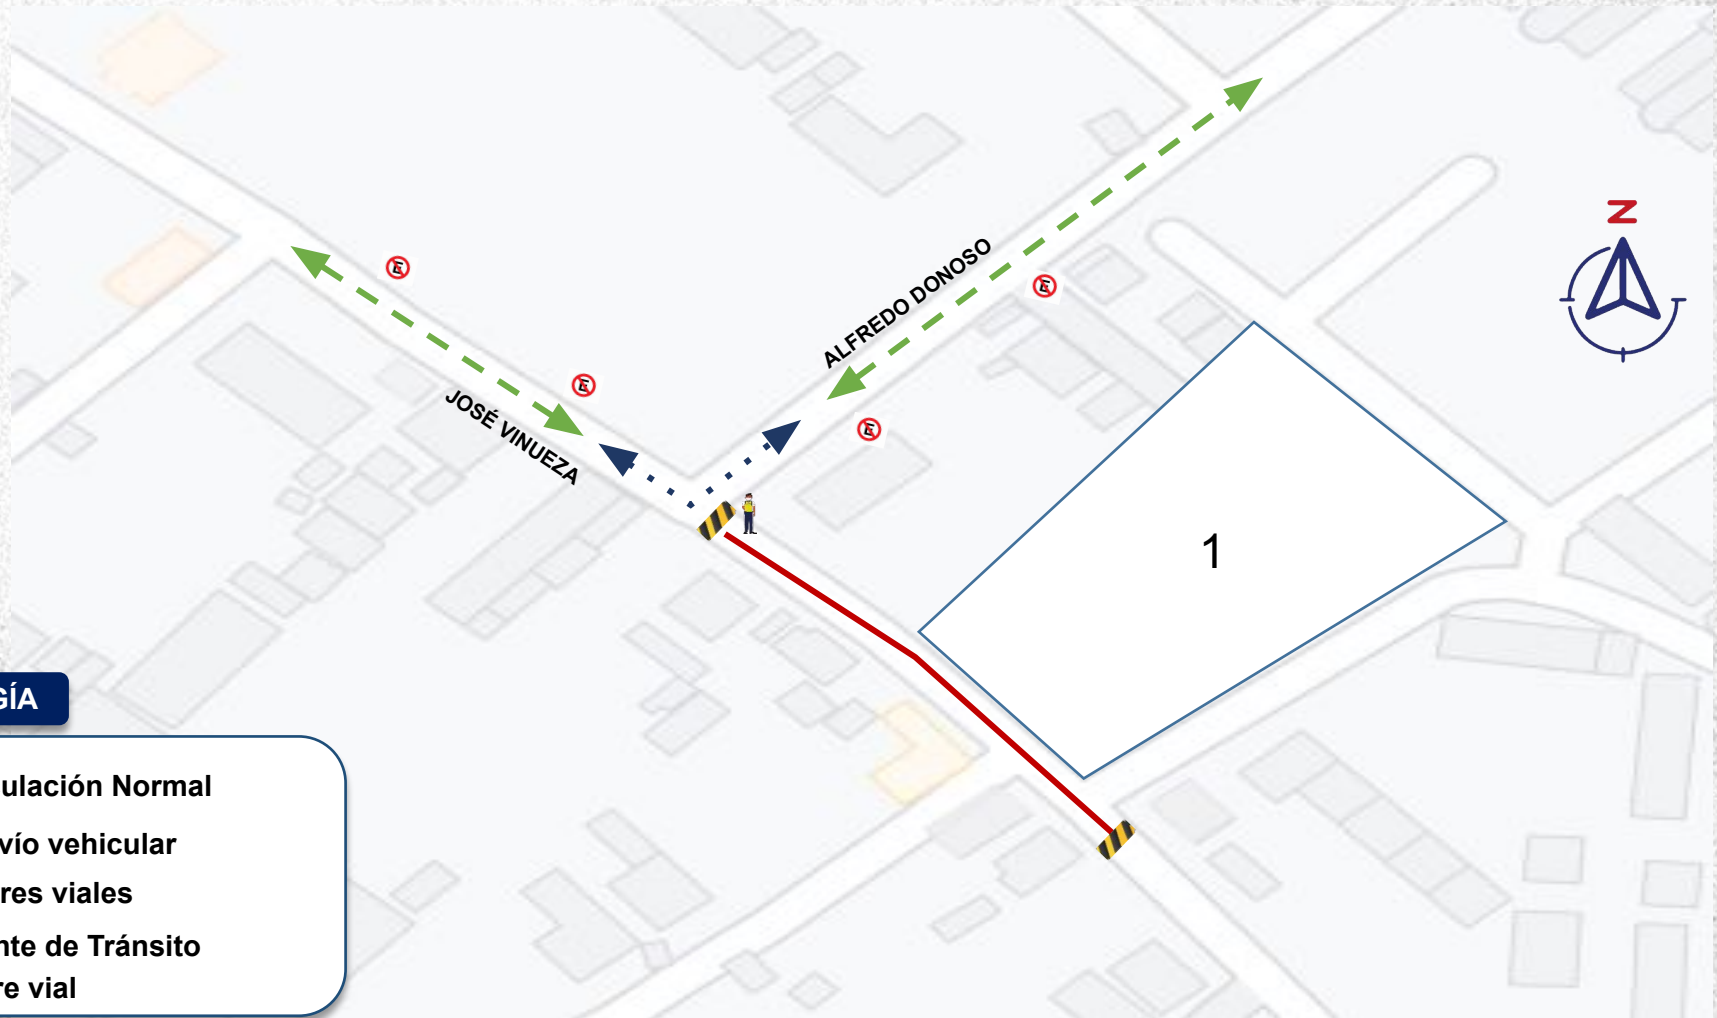

DISPOSITIVO DE TRÁNSITO

“RECINTO ELECTORAL UNIDAD EDUCATIVA TUMBACO”

SIMBOLOGÍA

- Circulación Normal
- Desvío vehicular
- Cierres viales
- Agente de Tránsito
- Cierre vial

- PEATONALIZACIÓN DE LA CALLE JOSE VINUEZA EN LA INTERSECCIÓN DE LA CALLE ALFREDO DONOSO.
- RECINTOS ELECTORALES:
1 UNIDAD EDUCATIVA TUMBACO.