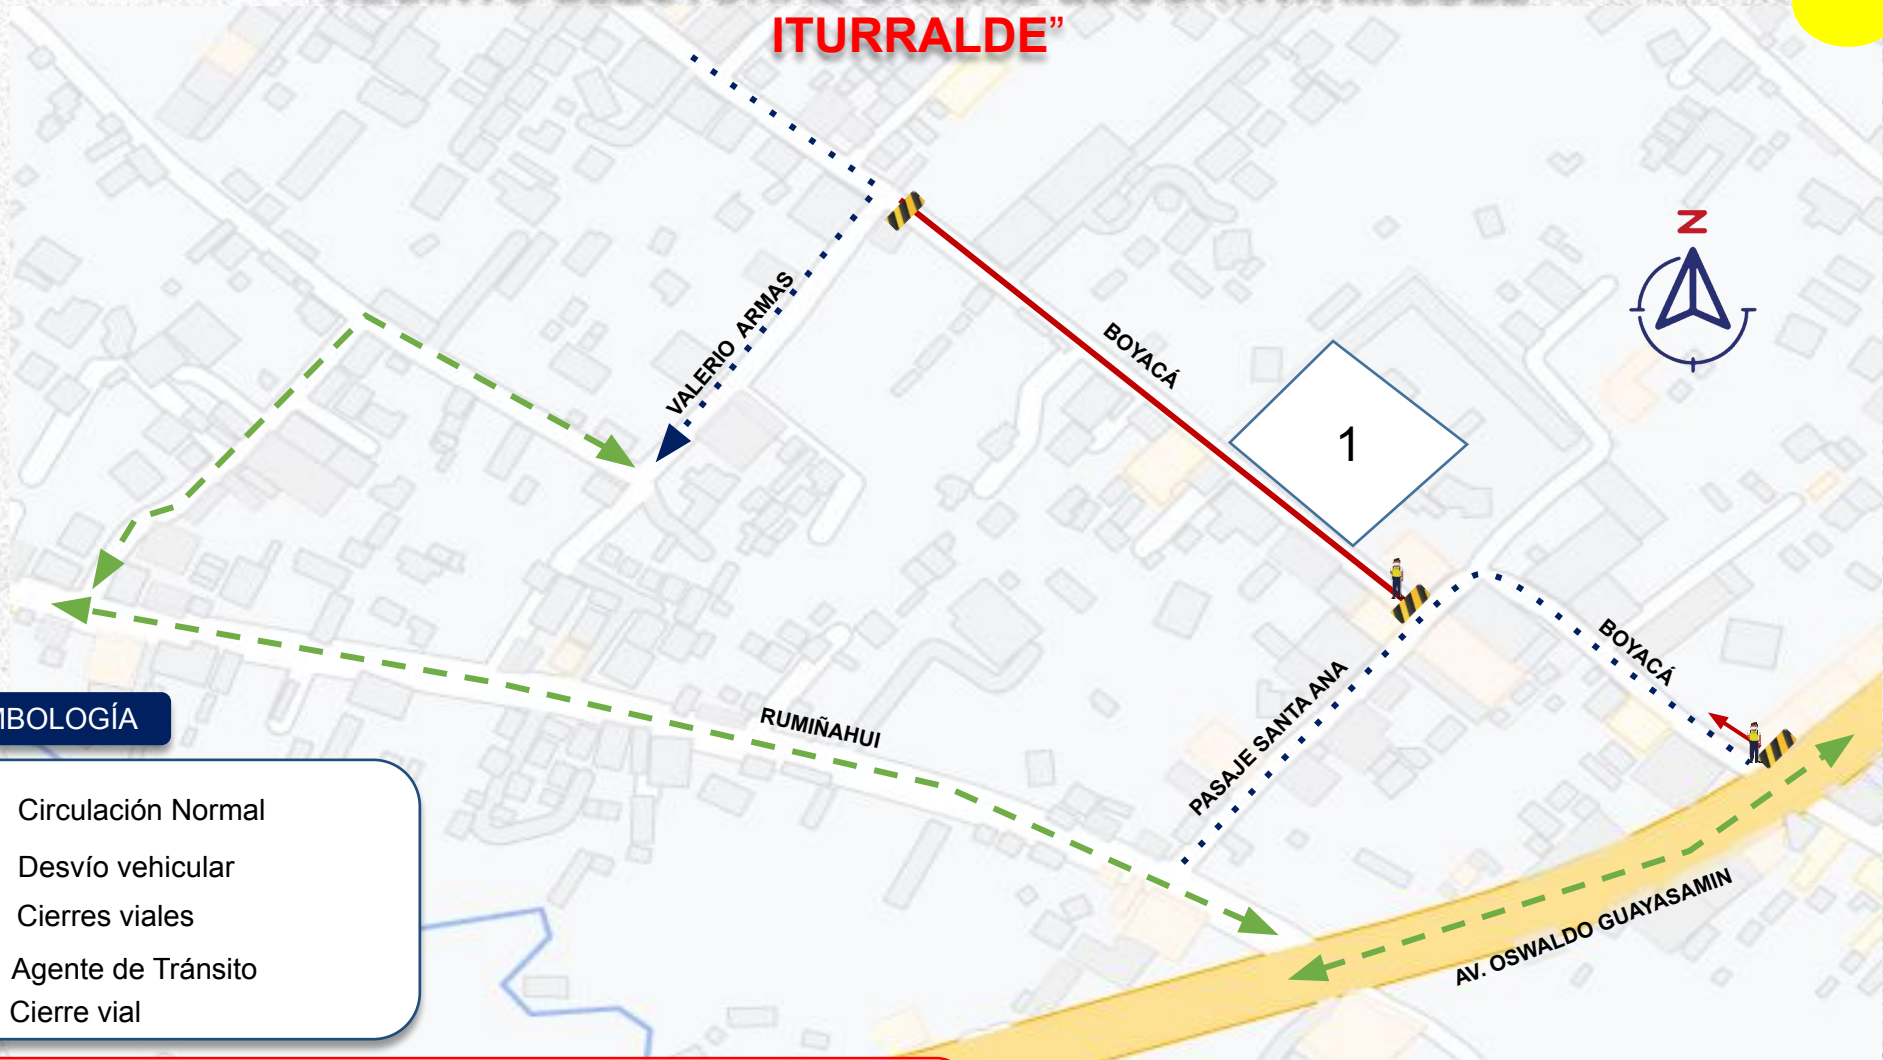

DISPOSITIVO DE TRÁNSITO

“RECINTO ELECTORAL UNIDAD EDUCATIVA MIGUEL ITURRALDE”

SIMBOLOGÍA

- Circulación Normal
- Desvío vehicular
- Cierres viales
- Agente de Tránsito
- Cierre vial

- PEATONALIZACIÓN DE LA CALLE JOSE VINUEZA DESDE LA CALLE VALERIO ARMAS HASTA EL PASAJE SANTA ANA.
- RECINTOS ELECTORALES:
1 MIGUEL ITURRALDE.